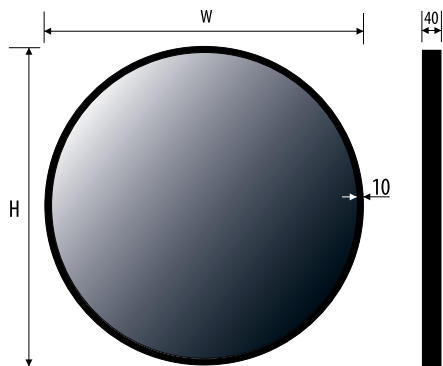

Technical data Technische Daten
Technická data

ø 60 cm GLOBO 198412021	← 600 →	↑ 600 ↓
ø 70 cm GLOBO 198412022	← 700 →	↑ 700 ↓
ø 75 cm GLOBO 198412023	← 750 →	↑ 750 ↓
ø 80 cm GLOBO 198412024	← 800 →	↑ 800 ↓
ø 85 cm GLOBO 198412025	← 850 →	↑ 850 ↓
ø 90 cm GLOBO 198412026	← 900 →	↑ 900 ↓

Other dimensions available on request
Andere Abmessungen auf Anfrage
Jiné rozměry na objednávku

Additional elements on request / Zusatzelemente auf Anfrage /
Dodatečně na objednávku