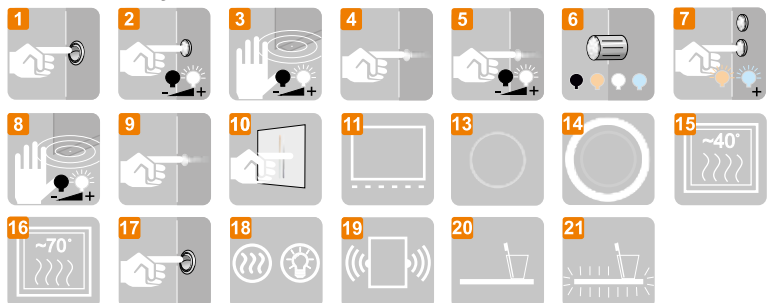

Technical data	Technische Daten	Technická data
60 x 80 cm GAIA GAIA LINE, SAFARI	198412451 198412462	600 800	230V AC ~18,6 W
80 x 80 cm GAIA GAIA LINE, SAFARI	198412452 198412461	800 800	230V AC ~18,6 W
100 x 80 cm GAIA GAIA LINE, SAFARI	198412453 198412463	1000 800	230V AC ~18,6 W
120 x 80 cm GAIA GAIA LINE, SAFARI	198412454 198412464	1200 800	230V AC ~18,6 W

Other dimensions available on request
Andere Abmessungen auf Anfrage
Jiné rozměry na objednávku

LED colour / LED-Farbe / Barva LED:

Additional elements on request / Zusatzelemente auf Anfrage /
Dodatečně na objednávku