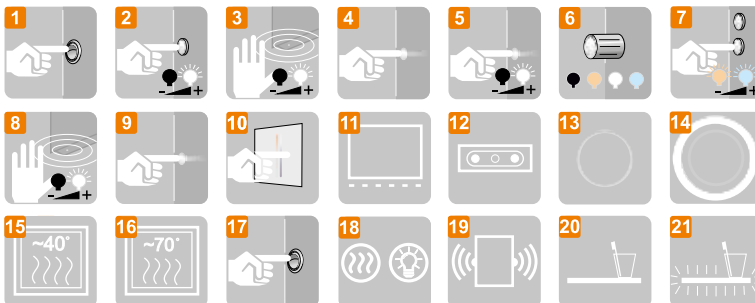

LED colour / LED-Farbe / Barva LED:

Additional elements on request / Zusatzelemente auf Anfrage /
Dodatečně na objednávku