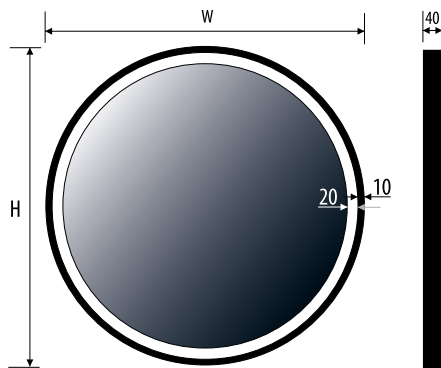

IP44

GLOBO PLUS

TAURUS

5mm mirror, construction - varnished steel
 5mm Spiegel, Konstruktion - lackierter Stahl
 Zrcadlo 5mm, konstrukce - lakovaná ocel

Technical data Technische Daten
 Technická data

ø	W	H	Voltage	Power
60 cm TAURUS 198412041	600	600	230V AC	~18,9 W
70 cm TAURUS 198412042	700	700	230V AC	~22,8 W
75 cm TAURUS 198412043	750	750	230V AC	~24,9 W
80 cm TAURUS 198412044	800	800	230V AC	~26,4 W
85 cm TAURUS 198412045	850	850	230V AC	~28,5 W
90 cm TAURUS 198412046	900	900	230V AC	~30,3 W