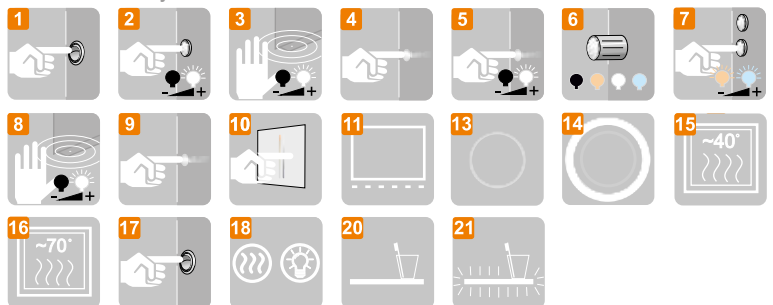

LED colour / LED-Farbe / Barva LED:

CW
~6000K

NW
~4000K

WW
~3000K

Technical data Technische Daten Technická data

60 x 80 cm
ROLO 198412331
ROLO LINE 198412341

80 x 80 cm
ROLO 198412332
ROLO LINE 198412342

100 x 80 cm
ROLO 198412333
ROLO LINE 198412343

120 x 80 cm
ROLO 198412334
ROLO LINE 198412344

Other dimensions available on request
Andere Abmessungen auf Anfrage
Jiné rozměry na objednávku

Additional elements on request / Zusatzelemente auf Anfrage /
Dodatečně na objednávku