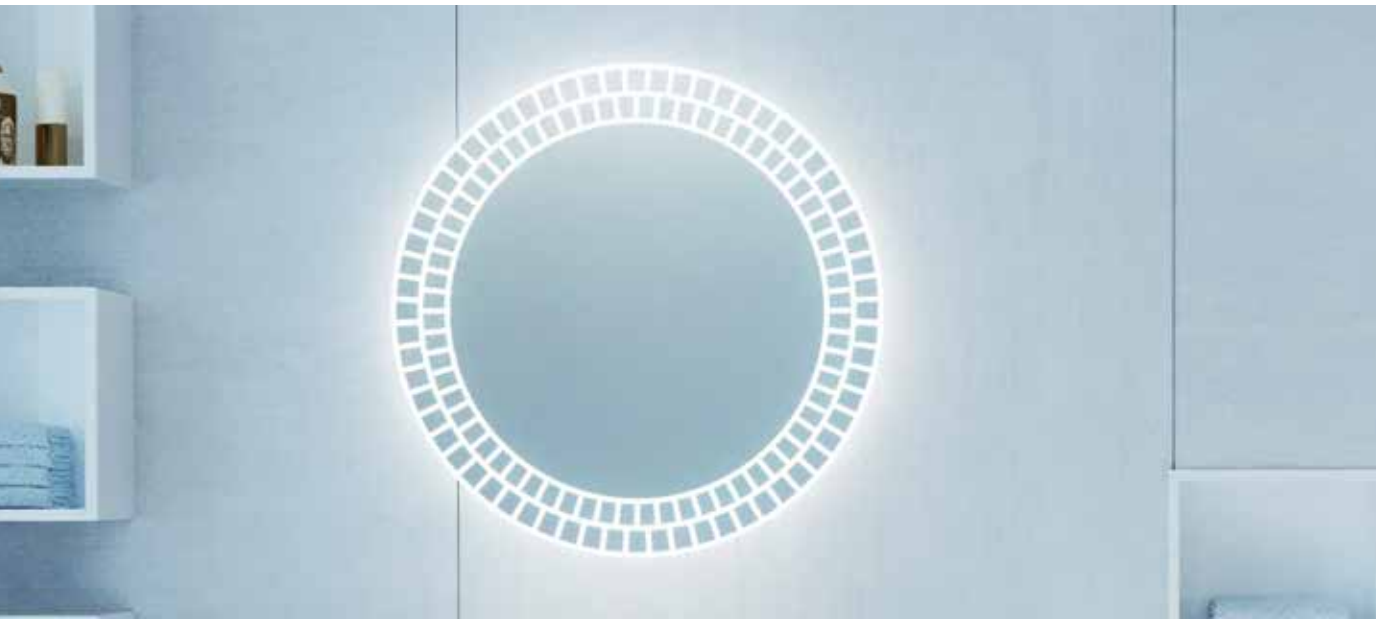

MIRRORS / SPIEGEL / ZRCADLA

EXCLUSIVE

PREMIUM

NORMA

ADDITIONAL EQUIPMENT/ ZUSÄTZLICHE AUSRÜSTUNG/ DODATEČNÉ VYBAVENÍ

Description/ Beschreibung/ Popis

Switches/ Schalter/ Vypínače :

198409001 Rocker switch / Kippschalter / Kolíbkový vypínač