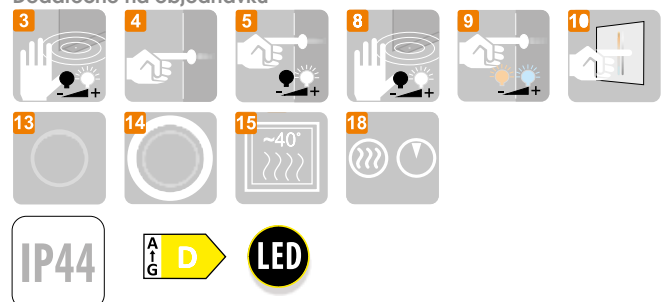

Cutting the mirror every 5 cm. Other dimensions available on request. It is also possible to cut the mirror horizontally - on request.
Schneiden Sie den Spiegel alle 5 cm. Andere Abmessungen auf Anfrage. Es ist auch möglich, den Spiegel horizontal zu schneiden - auf Anfrage.
Řez zrcadla každých 5 cm. Jiné rozměry na objednávku. Řez je možný též horizontálně - na objednávku.

Technical data / Technische Daten / Technická data

Model	Width (W)	Height (H)	Voltage
AQUIDO II ø 50 198412611	500	500	230V AC
AQUIDO II ø 60 198412612	600	600	230V AC
AQUIDO II ø 70 198412613	700	700	230V AC
AQUIDO II ø 80 198412614	800	800	230V AC
AQUIDO II ø 90 198412615	900	900	230V AC
AQUIDO II ø 100 198412616	1000	1000	230V AC
AQUIDO II ø 120 198412617	1200	1200	230V AC

LED colour / LED-Farbe / Barva LED:

Additional elements on request / Zusatzelemente auf Anfrage
Dodatečně na objednávku