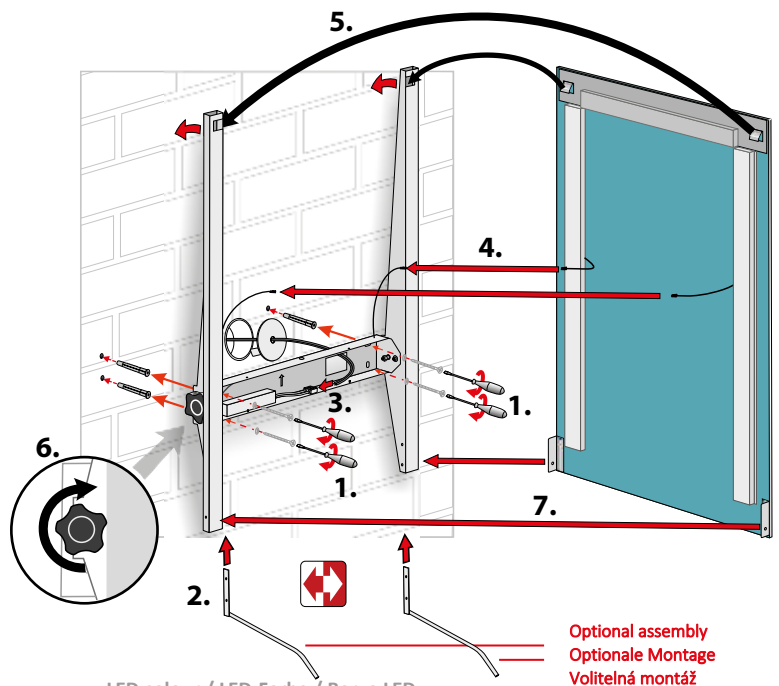

TERST 3

5mm mirror, construction - stainless steel
5mm Spiegel, Konstruktion - Edelstahl
Zrcadlo 5mm, konstrukce - nerezová ocel

Optional assembly
Optionale Montage
Volitelná montáž

Optional assembly
Optionale Montage
Volitelná montáž

Technical data Technische Daten
Technická data

60 x 60 cm
TERST 3 198412591

600	600	230V AC	~14,4 W

60 x 80 cm
TERST 3 198412592

600	800	230V AC	~19,2 W

Other dimensions available on request
Andere Abmessungen auf Anfrage
Jiné rozměry na objednávku

LED colour / LED-Farbe / Barva LED:

CW ~6000K	NW ~4000K	WW ~3000K

Additional elements on request / Zusatzelemente auf Anfrage /
Dodatečně na objednávku

TERST 3