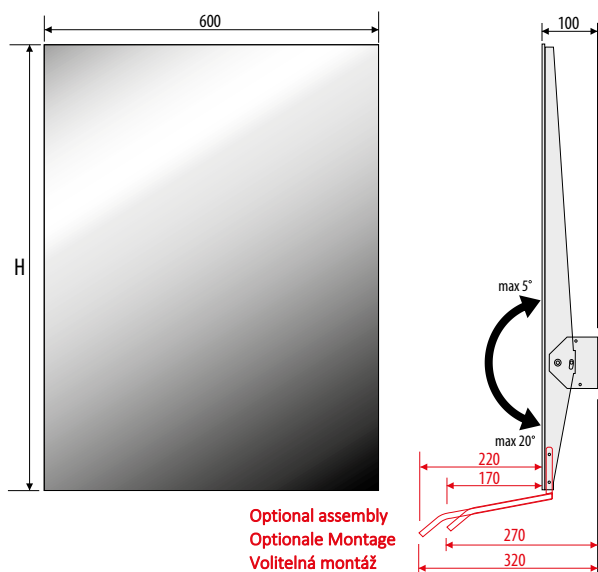

Optional assembly
Optionale Montage
Volitelná montáž

Technical data Technische Daten
Technická data

60 x 45 cm TERST 198412561	600	450
60 x 60 cm TERST 198412562	600	600
60 x 80 cm TERST 198412563	600	800

Other dimensions available on request
Andere Abmessungen auf Anfrage
Jiné rozměry na objednávku