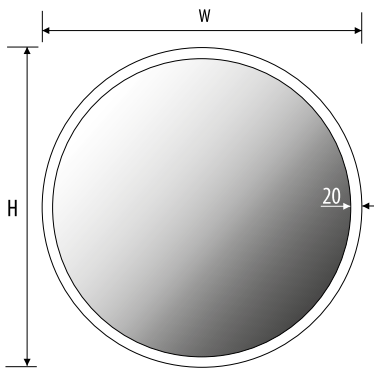

5mm mirror, construction - stainless steel
5mm Spiegel, Konstruktion - Edelstahl
Zrcadlo 5 mm, konstrukce - nerezová ocel

Technical data / Technische Daten / Technická data

ILIOS ø 50	198412601	500	500	230V AC	~9,9 W
ILIOS ø 60	198412602	600	600	230V AC	~12,1 W
ILIOS ø 70	198412603	700	700	230V AC	~14,4 W
ILIOS ø 80	198412604	800	800	230V AC	~16,6 W
ILIOS ø 90	198412605	900	900	230V AC	~18,9 W
ILIOS ø 100	198412606	1000	1000	230V AC	~21,1 W

Other dimensions available on request
Andere Abmessungen auf Anfrage
Jiné rozměry na objednávku

LED colour / LED-Farbe / Barva LED:

Additional elements on request / Zusatzelemente auf Anfrage
Dodatečně na objednávku