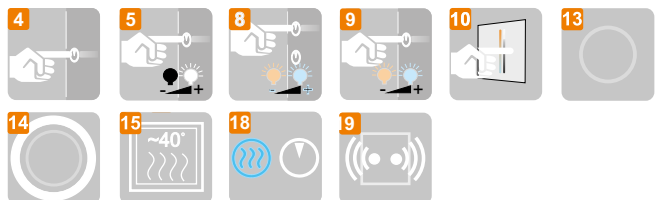

AURA ø100

AURA ø110

AURA ø120

Other dimensions available on request
 Andere Abmessungen auf Anfrage
 Jiné rozměry na objednávku

LED colour / LED-Farbe / Barva LED

AURA

SAGA

5mm mirror, construction - varnished steel
 5mm Spiegel, Konstruktion - lackierter Stahl
 Zrcadlo 5mm, konstrukce - lakovaná ocel