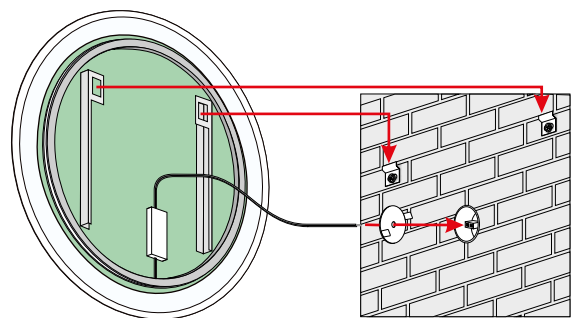

AURA ø100

AURA ø110

AURA ø120

Other dimensions available on request
 Andere Abmessungen auf Anfrage
 Jiné rozměry na objednávku

LED colour / LED-Farbe / Barva LED

AURA

SAGA

5mm mirror, construction - varnished steel
 5mm Spiegel, Konstruktion - lackierter Stahl
 Zrcadlo 5mm, konstrukce - lakovaná ocel