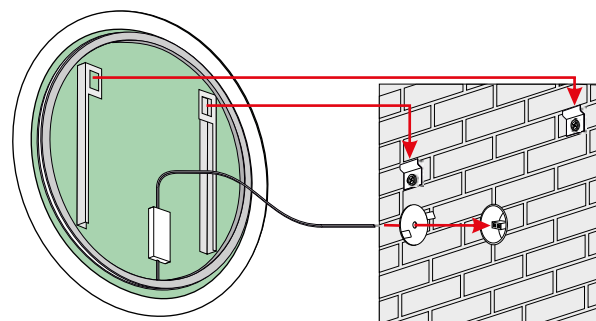

MENSA

ANDROMEDA

5mm mirror, construction - stainless steel

5mm Spiegel, Konstruktion - Edelstahl

Zrcadlo 5mm, konstrukce - nerezová ocel

Technical data Technische Daten Technická data

ø 50 cm ANDROMEDA 198412191	500	500	230V AC	~15,9 W
ø 60 cm ANDROMEDA 198412192	600	600	230V AC	~18,6 W
ø 70 cm ANDROMEDA 198412193	700	700	230V AC	~22,5 W
ø 80 cm ANDROMEDA 198412194	800	800	230V AC	~26,1 W
ø 90 cm ANDROMEDA 198412195	900	900	230V AC	~30,0 W
ø 100 cm ANDROMEDA 198412196	1000	1000	230V AC	~33,6 W