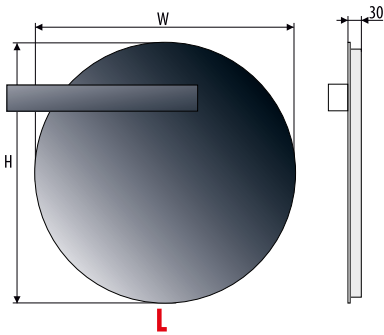

CARINA

5mm mirror, construction - stainless steel
 5mm Spiegel, Konstruktion - Edelstahl
 Zrcadlo 5mm, konstrukce - nerezová ocel

Technical data Technische Daten
 Technická data

ø 60 cm/6L, 6R
 CARINA 198412141