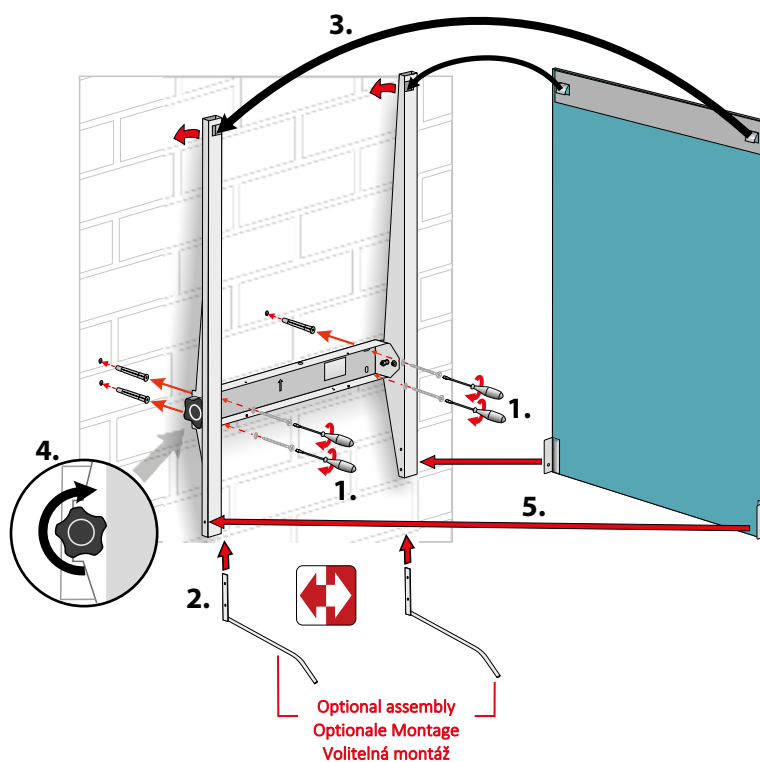

Optional assembly
Optionale Montage
Volitelná montáž