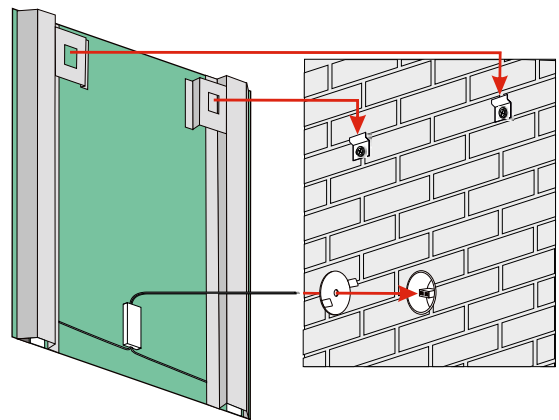

NORMA IV PLUS

NORMA V

4mm mirror, construction - varnished steel
 4mm Spiegel, Konstruktion - lackierter Stahl
 Zrcadlo 4mm, konstrukce - lakovaná ocel

Technical data Technische Daten Technická data

80 x 60 cm NORMA V 198413061	800	600	230V AC	~11,0 W
100 x 60 cm NORMA V 198413062	1000	600	230V AC	~11,0 W
60 x 80 cm NORMA V 198413063	600	800	230V AC	~14,9 W
80 x 80 cm NORMA V 198413064	800	800	230V AC	~14,9 W
100 x 80 cm NORMA V 198413065	1000	800	230V AC	~14,9 W
120 x 80 cm NORMA V 198413066	1200	800	230V AC	~14,9 W