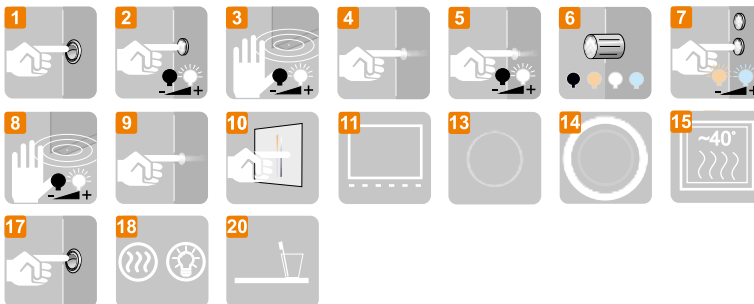

100 x 80 cm
 PLUTO 198412422

120 x 80 cm
 PLUTO 198412423

Other dimensions available on request
 Andere Abmessungen auf Anfrage
 Jiné rozměry na objednávku

LED colour / LED-Farbe / Barva LED:

Additional elements on request / Zusatzelemente auf Anfrage /
 Dodatečně na objednávku