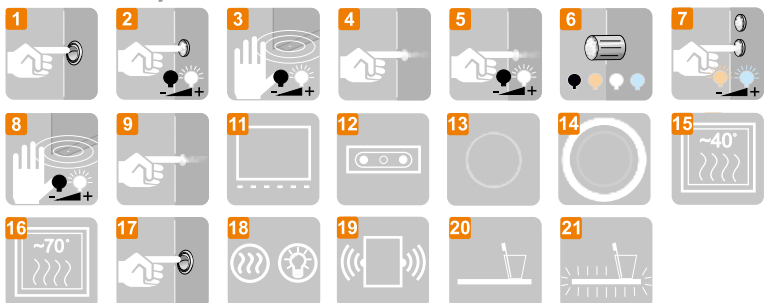

Technical data Technische Daten
Technická data

80 x 60 cm/6 DOKA 198412291	800	600	230V AC	~19,8 W
80 x 80 cm/6 DOKA 198412292	800	800	230V AC	~19,8 W
100 x 80 cm/8 DOKA 198412293	1000	800	230V AC	~27,0 W
6120 x 80 cm/8 DOKA 198412294	1200	800	230V AC	~27,0 W

Other dimensions available on request
Andere Abmessungen auf Anfrage
Jiné rozměry na objednávku

LED colour / LED-Farbe / Barva LED:

Additional elements on request / Zusatzelemente auf Anfrage /
Dodatečně na objednávku