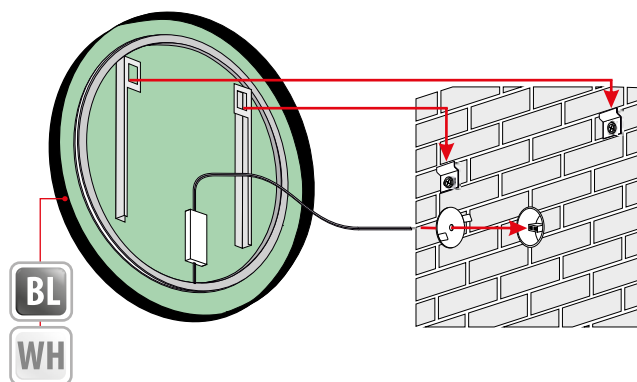

Other dimensions available on request
 Andere Abmessungen auf Anfrage
 Jiné rozměry na objednávku

Additional elements on request / Zusatzelemente auf Anfrage /
 Dodatečně na objednávku

GLOBO PLUS

5mm mirror, construction - varnished steel
 5mm Spiegel, Konstruktion - lackierter Stahl
 Zrcadlo 5mm, konstrukce - lakovaná ocel