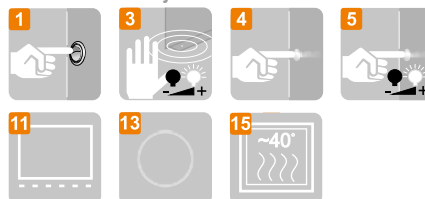

Technical data   Technische Daten   Technická data

60 x 80 cm NORMA SIMPLE III 198413131	↔ 600	↕ 800	230V AC	~17,0 W
100 x 60 cm NORMA SIMPLE III 198413132	↔ 800	↕ 600	230V AC	~15,1 W
80 x 80 cm NORMA SIMPLE III 198413133	↔ 800	↕ 800	230V AC	~19,0 W
100 x 60 cm NORMA SIMPLE III 198413134	↔ 1000	↕ 600	230V AC	~17,0 W
100 x 80 cm NORMA SIMPLE III 198413135	↔ 1000	↕ 800	230V AC	~20,9 W
120 x 80 cm NORMA SIMPLE III 198413136	↔ 1200	↕ 800	230V AC	~22,8 W

Other dimensions available on request
Andere Abmessungen auf Anfrage
Jiné rozměry na objednávku

LED colour / LED-Farbe / Barva LED:

Additional elements on request / Zusatzelemente auf Anfrage /
Dodatečně na objednávku