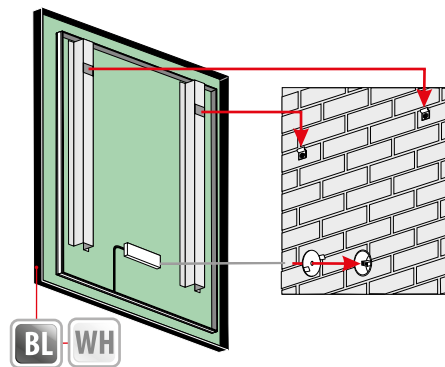

SAGA PLUS

5mm mirror, construction - varnished steel
5mm Spiegel, Konstruktion - lackierter Stahl
Zrcadlo 5mm, konstrukce - lakovaná ocel

SAGA PLUS 60x80

600	800	230V AC	~22,4 W

SAGA PLUS 80x80

800	800	230V AC	~26 W

SAGA PLUS 100x80

1000	800	230V AC	~29,6 W

SAGA PLUS 120x80

1200	800	230V AC	~33,2 W

SAGA PLUS 60x100

600	1000	230V AC	~26 W

SAGA PLUS 120x100

1200	1000	230V AC	~36,8 W

Other dimensions available on request
Andere Abmessungen auf Anfrage
Jiné rozměry na objednávku

SAGA PLUS

LED colour / LED-Farbe / Barva LED

CW ~6000K	CWW ~4800K	NW ~4000K	WW ~3000K

Additional elements on request / Zusatzelemente auf Anfrage
Dodatečně na objednávku