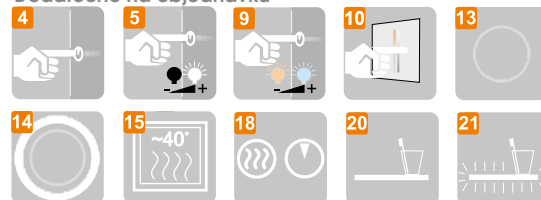

Additional elements on request / Zusatzelemente auf Anfrage Dodatečně na objednávku