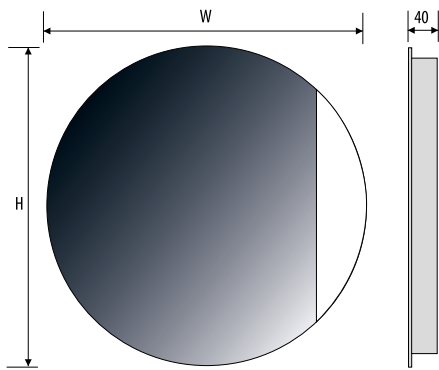

5mm mirror, construction - stainless steel
5mm Spiegel, Konstruktion - Edelstahl
Zrcadlo 5mm, konstrukce - nerezová ocel

Technical data   Technische Daten   Technická data

ø 70 cm COLUMBA 198412151			230V AC	~24,6 W
	700	700		
ø 80 cm COLUMBA 198412152			230V AC	~27,3 W
	800	800		
ø 90 cm COLUMBA 198412153			230V AC	~31,5 W
	900	900		
ø 100 cm COLUMBA 198412154			230V AC	~34,8 W
	1000	1000		

Other dimensions available on request
Andere Abmessungen auf Anfrage
Jiné rozměry na objednávku

LED colour / LED-Farbe / Barva LED:

Additional elements on request / Zusatzelemente auf Anfrage /
Dodatečně na objednávku

COLUMBA