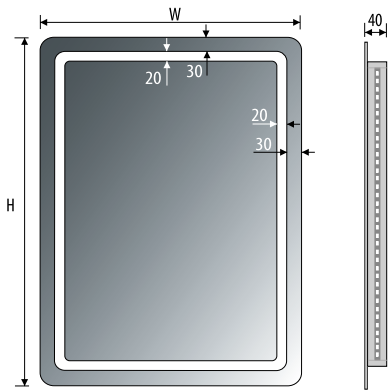

APOLLO

5mm mirror, construction - stainless steel
 5mm Spiegel, Konstruktion - Edelstahl
 Zrcadlo 5mm, konstrukce - nerezová ocel

Technical data Technische Daten Technická data

60 x 80 cm APOLLO 198412471	600	800	230V AC	~27,6 W
100 x 60 cm APOLLO 198412472	1000	600	230V AC	~32,4 W
100 x 80 cm APOLLO 198412473	1000	800	230V AC	~37,2 W
120 x 80 cm APOLLO 198412474	1200	800	230V AC	~42,0 W