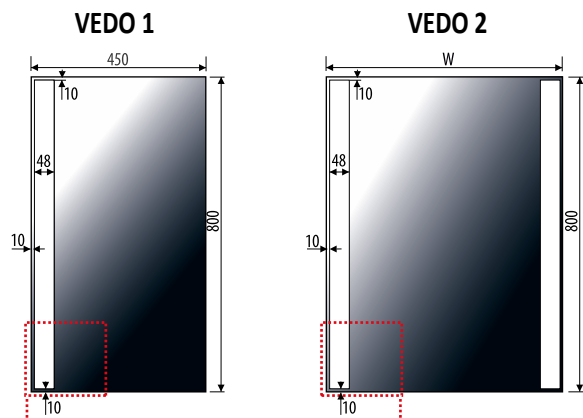

5mm mirror, construction - varnished steel
5mm Spiegel, Konstruktion - lackierter Stahl
Zrcadlo 5mm, konstrukce - lakovaná ocel

Other designs
blasting
Andere
Ausführungen
Jiné vzory
pískování

Technical data Technische Daten
Technická data

45 x 80 cm (D1) VEDO LINE+SAFARI 198411061	450	800	230V AC	~18,0 W
45 x 80 cm VEDO 198411052 VEDO LINE+SAFARI 198411062	450	800	230V AC	~36,0 W
60 x 80 cm VEDO 198411053 VEDO LINE+SAFARI 198411063	600	800	230V AC	~36,0 W
100 x 80 cm VEDO 198411054 VEDO LINE+SAFARI 198411064	1000	800	230V AC	~36,0 W
120 x 80 cm VEDO 198411055 VEDO LINE+SAFARI 198411065	1200	800	230V AC	~36,0 W

Other dimensions available on request
Andere Abmessungen auf Anfrage
Jiné rozměry na objednávku