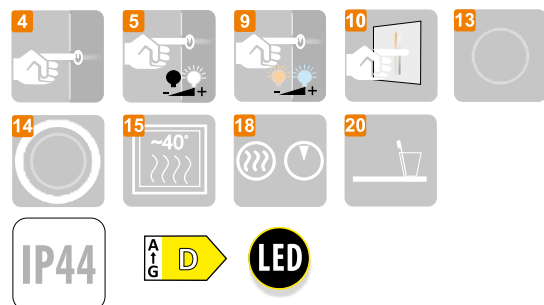

LED colour / LED-Farbe / Barva LED:

Additional elements on request / Zusatzelemente auf Anfrage
Dodatečně na objednávku