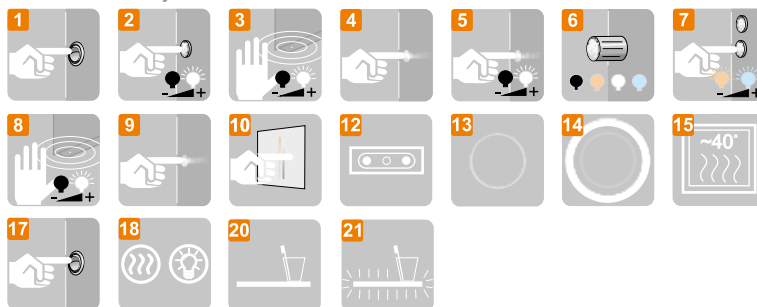

Technical data Technische Daten Technická data

60 x 80 cm
 IDO I 198412312

Other dimensions available on request
 Andere Abmessungen auf Anfrage
 Jiné rozměry na objednávku

Additional elements on request / Zusatzelemente auf Anfrage /
 Dodatečně na objednávku