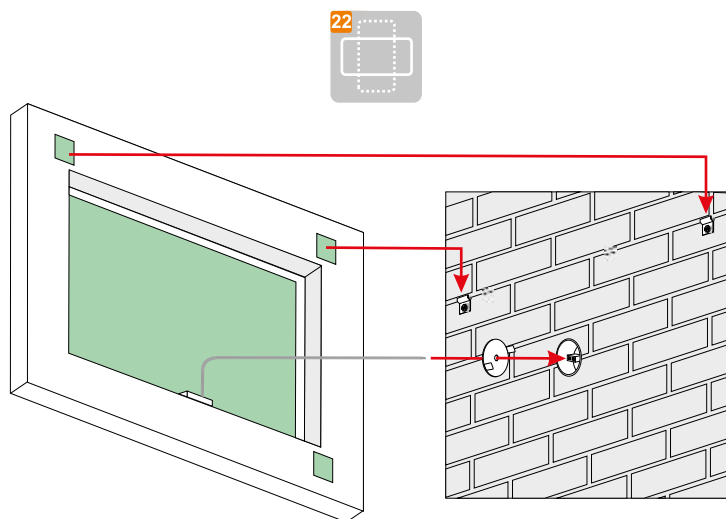

ZAHID

ZAHID II

5mm mirror, construction - varnished steel
 5mm Spiegel, Konstruktion - lackierter Stahl
 Zrcadlo 5 mm, konstrukce - lakovaná ocel

Technical data / Technische Daten / Technická data

ZAHID II 45x80 198412641	←450→	↑800↓	230V AC	~7,8 W
ZAHID II 60x80 198412642	←600→	↑800↓	230V AC	~10,2 W
ZAHID II 80x80 198412643	←800→	↑800↓	230V AC	~13,8 W
ZAHID II 100x80 198412644	←1000→	↑800↓	230V AC	~17,4 W
ZAHID II 120x80 198412645	←1200→	↑800↓	230V AC	~21,0 W