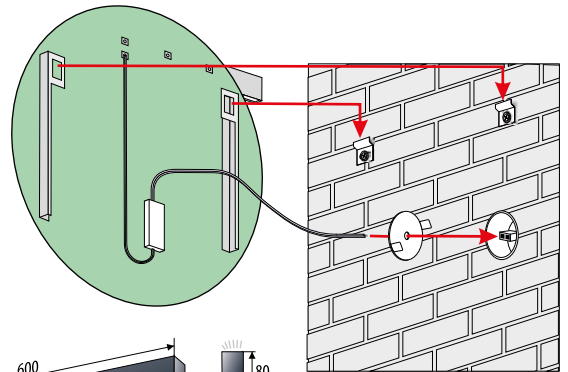

CARINA

5mm mirror, construction - stainless steel
 5mm Spiegel, Konstruktion - Edelstahl
 Zrcadlo 5mm, konstrukce - nerezová ocel

Technical data Technische Daten
 Technická data

ø 60 cm/6L, 6R
 CARINA 198412141