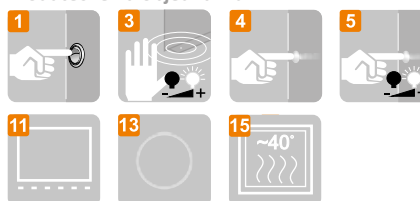

Technical data   Technische Daten   Technická data

80 x 60 cm NORMA III 198413021	800	600	230V AC	~11,0 W
100 x 60 cm NORMA III 198413022	1000	600	230V AC	~11,0 W
60 x 80 cm NORMA III 198413023	600	800	230V AC	~14,9 W
80 x 80 cm NORMA III 198413024	800	800	230V AC	~14,9 W
100 x 80 cm NORMA III 198413025	1000	800	230V AC	~14,9 W
120 x 80 cm NORMA III 198413026	1200	800	230V AC	~14,9 W

Other dimensions available on request
Andere Abmessungen auf Anfrage
Jiné rozměry na objednávku

LED colour / LED-Farbe / Barva LED:

Additional elements on request / Zusatzelemente auf Anfrage /
Dodatečně na objednávku