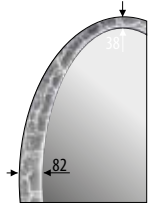

5mm mirror, construction - stainless steel
5mm Spiegel, Konstruktion - Edelstahl
Zrcadlo 5mm, konstrukce - nerezová ocel

Other designs blasting
Andere Ausführungen
Jiné vzory pískování

- White-Weiß--Bílý
- Silver-Silber--Stříbrný