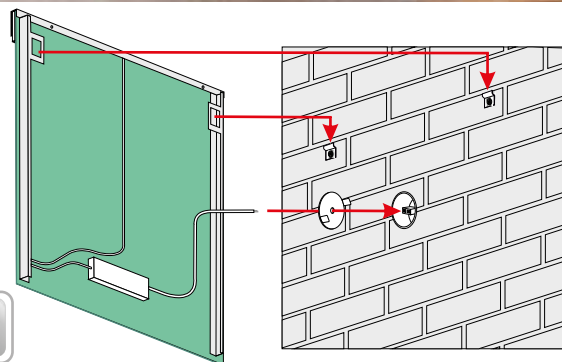

VENA

5mm mirror, construction - stainless steel
5mm Spiegel, Konstruktion - Edelstahl
Zrcadlo 5mm, konstrukce - nerezová ocel

Technical data Technische Daten
Technická data

60 x 80 cm VENA W1,W2 198412441	600	800	12V DC	~8,55 W
80 x 80 cm VENA W1,W2 198412442	800	800	12V DC	~12,15 W
100 x 80 cm VENA W1,W2 198412443	1000	800	12V DC	~15,75 W
120 x 80 cm VENA W1,W2 198412444	1200	800	12V DC	~17,55 W

60 x 80 cm VENA W3 198412691	600	800	12V DC	~10,30 W
80 x 80 cm VENA W3 198412692	800	800	12V DC	~14,00 W
100 x 80 cm VENA W3 198412693	1000	800	12V DC	~17,55 W
120 x 80 cm VENA W3 198412694	1200	800	12V DC	~21,15 W

Other dimensions available on request
Andere Abmessungen auf Anfrage
Jiné rozměry na objednávku

SB

LED colour / LED-Farbe / Barva LED:

Additional elements on request / Zusatzelemente auf Anfrage /
Dodatečně na objednávku

VENA

IP44