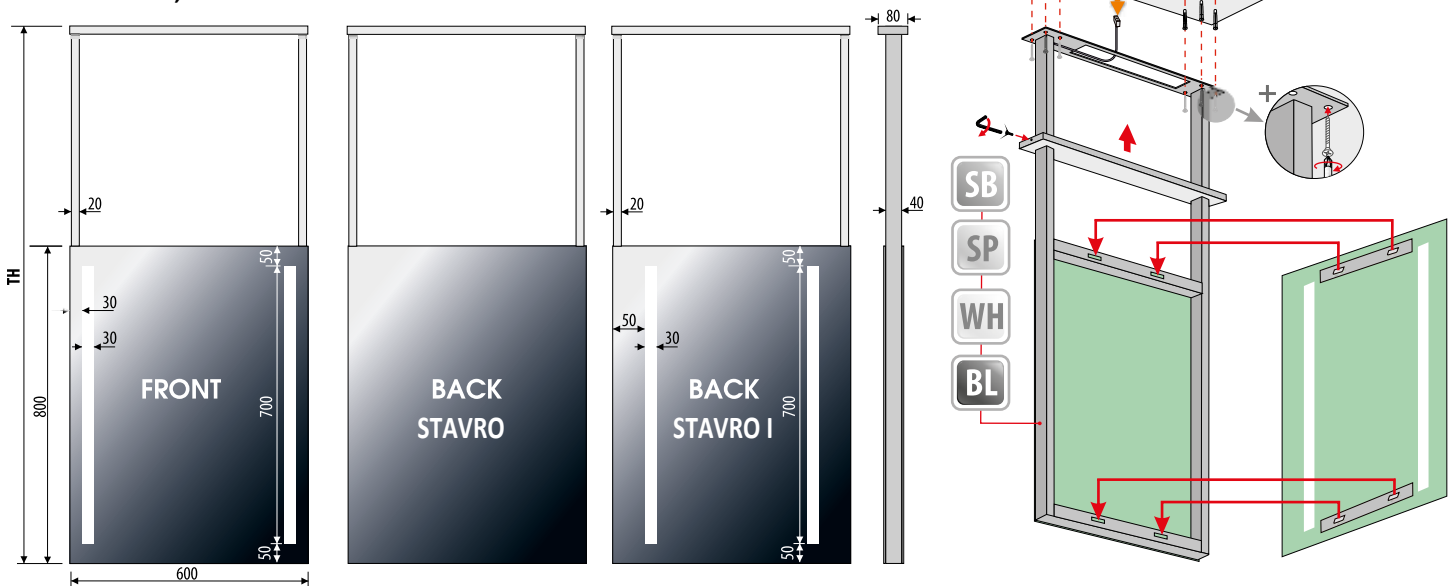

STAVRO

5mm mirror, construction - stainless steel
5mm Spiegel, Konstruktion - Edelstahl
Zrcadlo 5mm, konstrukce - nerezová ocel

	Technical data	Technische Daten	Technická data
60 x 80 cm STAVRO 198412321	600	800	TH
	230V AC	~25,2 W	
60 x 80 cm STAVRO I 198412322	600	800	TH
	230V AC	~50,4 W	

LED colour / LED-Farbe / Barva LED:

CW ~6000K	CWW ~4800K	NW ~4000K	WW ~3000K

Additional elements on request / Zusatzelemente auf Anfrage /
Dodatečně na objednávku

Other dimensions available on request
Andere Abmessungen auf Anfrage
Jiné rozměry na objednávku

STAVRO