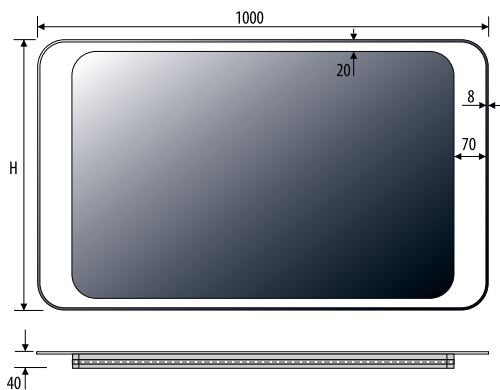

5mm mirror, construction - stainless steel
5mm Spiegel, Konstruktion - Edelstahl
Zrcadlo 5mm, konstrukce - nerezová ocel

LED colour / LED-Farbe / Barva LED:

100 x 60 cm
MODENA 198412481

Technical data   Technische Daten   Technická data

100 x 80 cm
MODENA 198412482

120 x 80 cm
MODENA 198412483

Other dimensions available on request
Andere Abmessungen auf Anfrage
Jiné rozměry na objednávku

Additional elements on request / Zusatzelemente auf Anfrage /
Dodatečně na objednávku