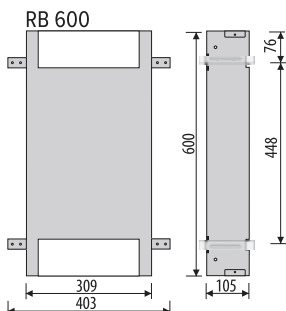

Mounting Frame	Code
Einbaurahmen	Code
Montážní Rám	Kód
RB 300	789290101
RB 600	789290102
RB 900	789290103
RB ES 3060	789290104
RB ES 3080	789290105
RBD 200	789290106
RBD 300	789290107
RBD 600	789290108
RBD 900	789290109

Montage : VERTICAL/ HORIZONTAL