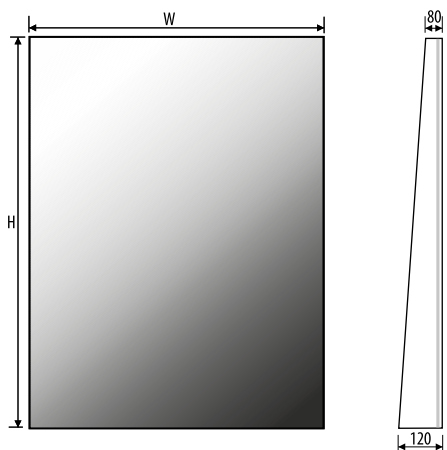

5mm mirror, construction - varnished steel
5mm Spiegel, Konstruktion - lackierter Stahl
Zrcadlo 5 mm, konstrukce - lakovaná ocel