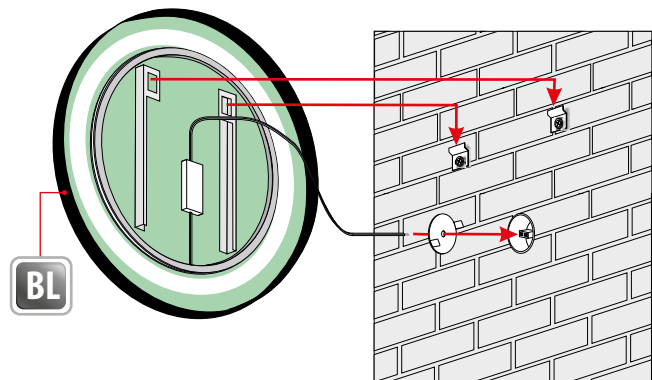

Technical data Technische Daten
Technická data

ø 70 cm JUNO PLUS 198412071	700	700	230V AC	~27,1 W
ø 75 cm JUNO PLUS 198412072	750	750	230V AC	~29,7 W
ø 80 cm JUNO PLUS 198412073	800	800	230V AC	~31,2 W
ø 85 cm JUNO PLUS 198412074	850	850	230V AC	~33,3 W
ø 90 cm JUNO PLUS 198412075	900	900	230V AC	~35,7 W

Other dimensions available on request
Andere Abmessungen auf Anfrage
Jiné rozměry na objednávku

LED colour / LED-Farbe / Barva LED:

Additional elements on request / Zusatzelemente auf Anfrage /
Dodatečně na objednávku

JUNO PLUS