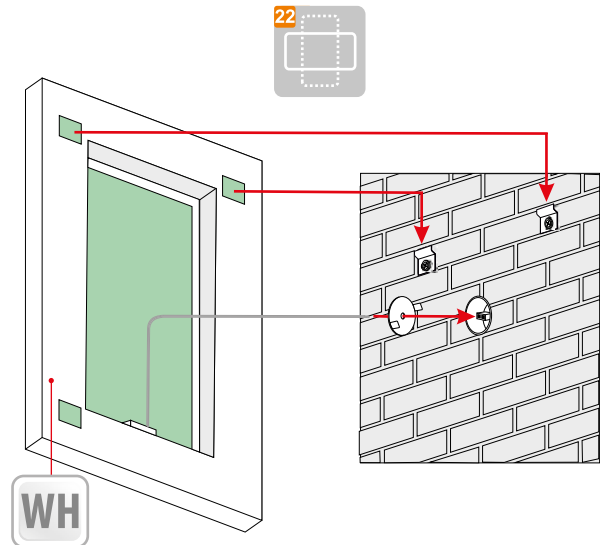

Additional elements on request / Zusatzelemente auf Anfrage /
 Dodatečně na objednávku

4	5	9	10	13
14	15	18	20	21

BOND

IP44	Energy Star	LED
------	-------------	-----

5mm mirror, construction - varnished steel
 5mm Spiegel, Konstruktion - lackierter Stahl
 Zrcadlo 5mm, konstrukce - lakovaná ocel