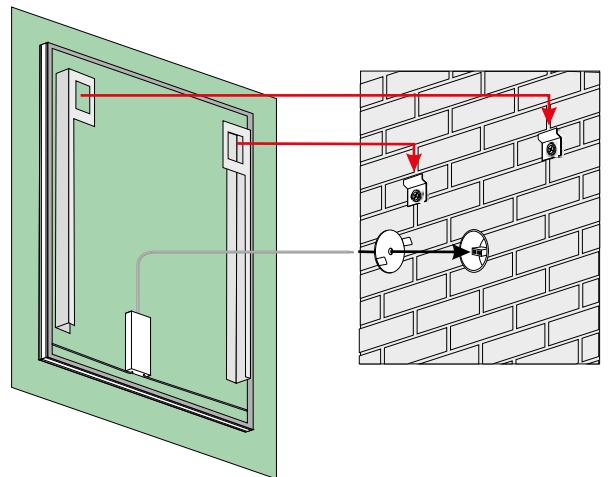

5mm mirror, construction - stainless steel
 5mm Spiegel, Konstruktion - Edelstahl
 Zrcadlo 5mm, konstrukce - nerezová ocel

Technical data Technische Daten Technická data

80 x 60 cm CARUS 198412511	800	600	230V AC	~31,2 W
100 x 60 cm CARUS 198412512	1000	600	230V AC	~36,0 W
100 x 80 cm CARUS 198412513	1000	800	230V AC	~40,8 W
120 x 80 cm CARUS 198412514	1200	800	230V AC	~45,6 W