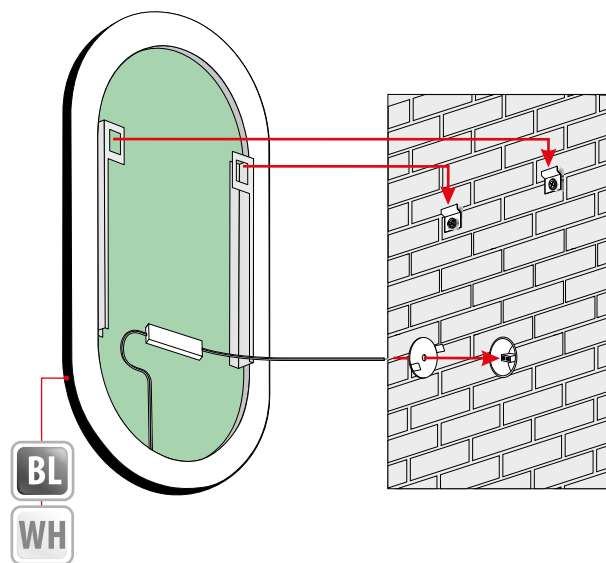

MELO

MELO PLUS

5mm mirror, construction - varnished aluminium
 5mm Spiegel, Konstruktion - lackierter Aluminium
 Zrcadlo 5mm, konstrukce - lakovaný hliník

Technical data Technische Daten
 Technická data

Size	Model	Code	W	H	Voltage	Power
50 x 90 cm	MELO PLUS	198412111	500	900	230V AC	~25,0 W
50 x 120 cm	MELO PLUS	198412112	500	1200	230V AC	~32,1 W
60 x 100 cm	MELO PLUS	198412113	600	1000	230V AC	~28,8 W
60 x 130 cm	MELO PLUS	198412114	600	1300	230V AC	~36,0 W
60 x 150 cm	MELO PLUS	198412115	600	1500	230V AC	~41 W