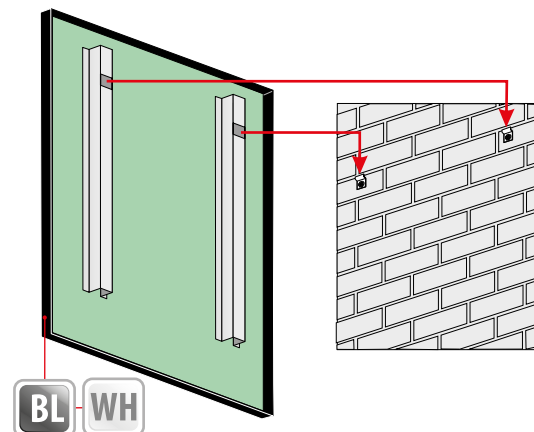

SAGA

SAGA PLUS

5mm mirror, construction - varnished steel
 5mm Spiegel, Konstruktion - lackierter Stahl
 Zrcadlo 5mm, konstrukce - lakovaná ocel

SAGA PLUS 60x80

600	800	230V AC	~22,4 W
-----	-----	------------	------------