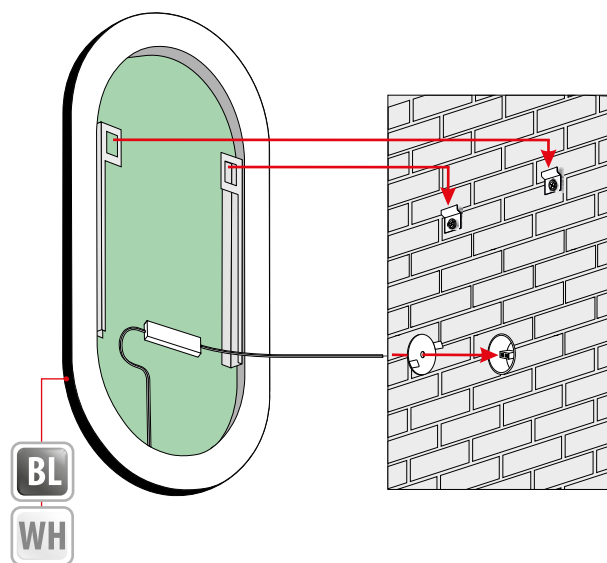

MONA PLUS

MELO

5mm mirror, construction - varnished aluminium
 5mm Spiegel, Konstruktion - lackierter Aluminium
 Zrcadlo 5mm, konstrukce - lakovaný hliník

	Technical data Technická data		Technische Daten Technická data	
50 x 90 cm MELO 198412101	500	900	230V AC	~25,0 W
50 x 120 cm MELO 198412102	500	1200	230V AC	~32,1 W
60 x 100 cm MELO 198412103	600	1000	230V AC	~28,8 W
60 x 130 cm MELO 198412104	600	1300	230V AC	~36,0 W
60 x 150 cm MELO 198412105	600	1500	230V AC	~41 W