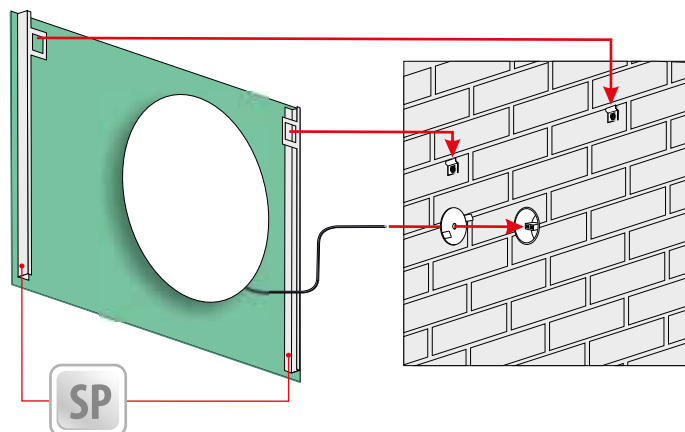

AURINA PLUS

ANTIDO

5mm mirror, construction - stainless steel

5mm Spiegel, Konstruktion - Edelstahl

Zrcadlo 5mm, konstrukce - nerezová ocel

LED colour / LED-Farbe / Barva LED:

Additional elements on request / Zusatzelemente auf Anfrage /
Dodatečně na objednávku