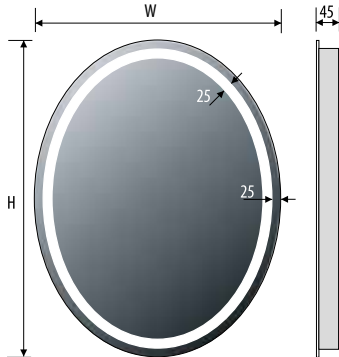

5mm mirror, construction - stainless steel
5mm Spiegel, Konstruktion - Edelstahl
Zrcadlo 5mm, konstrukce - nerezová ocel