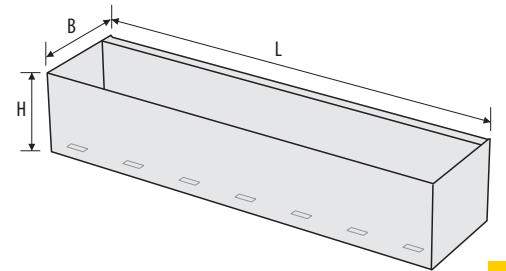

H $\updownarrow$	L $\leftrightarrow$	B $\nearrow$
BS8030	80	300	100
BS8040	80	400	100
BS8050	80	500	100
BS8060	80	600	100