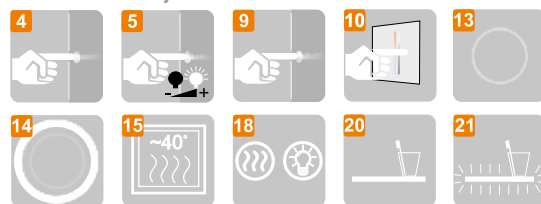

LED colour / LED-Farbe / Barva LED:

- **CW**
  ~6000K
- **NW**
  ~4000K
- **WW**
  ~3000K

Technical data   Technische Daten   Technická data

45 x 70 cm PAOLO 198412361	450	700	230V AC	~24,3 W
60 x 80 cm PAOLO 198412362	600	800	230V AC	~30,3 W
100 x 80 cm PAOLO 198412363	1000	800	230V AC	~40,0 W

Other dimensions available on request
Andere Abmessungen auf Anfrage
Jiné rozměry na objednávku

Additional elements on request / Zusatzelemente auf Anfrage /
Dodatečně na objednávku