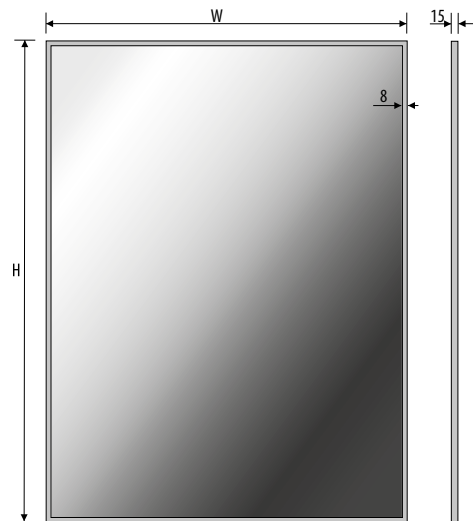

Technical data Technische Daten
Technická data

MITRA 50x70

MITRA 60x80

MITRA 60x120

MITRA 80x80

MITRA 100x80

MITRA 120x80

Other dimensions available on request
Andere Abmessungen auf Anfrage
Jiné rozměry na objednávku