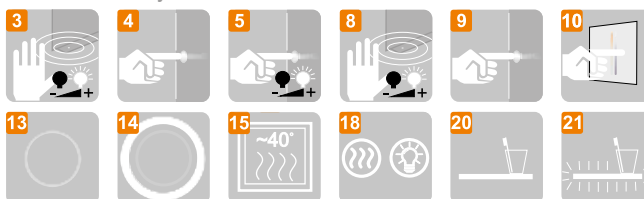

LED colour / LED-Farbe / Barva LED:

Additional elements on request / Zusatzelemente auf Anfrage / Dodatečně na objednávku