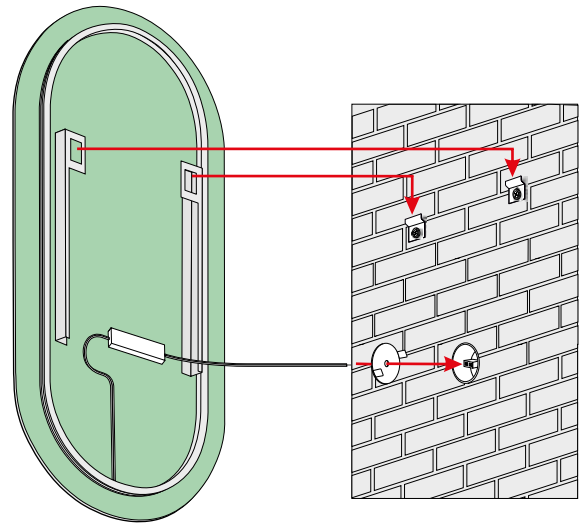

MELO PLUS

5mm mirror, construction - varnished aluminium
 5mm Spiegel, Konstruktion - lackierter Aluminium
 Zrcadlo 5mm, konstrukce - lakovaný hliník

	Technical data Technická data		Technische Daten Technická data	
50 x 90 cm MIA 198412121	500	900	230V AC	~26,4 W
50 x 120 cm MIA 198412122	500	1200	230V AC	~33,6 W
60 x 100 cm MIA 198412123	600	1000	230V AC	~30,0 W
60 x 130 cm MIA 198412124	600	1300	230V AC	~37,2 W
60 x 150 cm MIA 198412125	600	1500	230V AC	~42,0 W