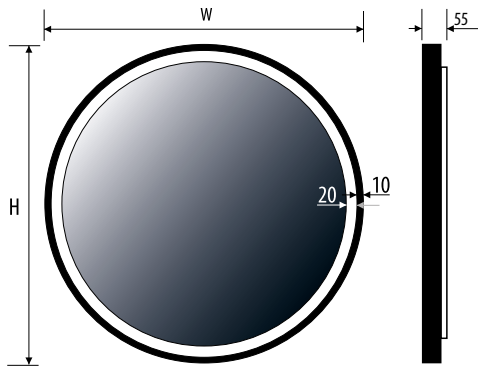

5mm mirror, construction - varnished steel
5mm Spiegel, Konstruktion - lackierter Stahl
Zrcadlo 5mm, konstrukce - lakovaná ocel