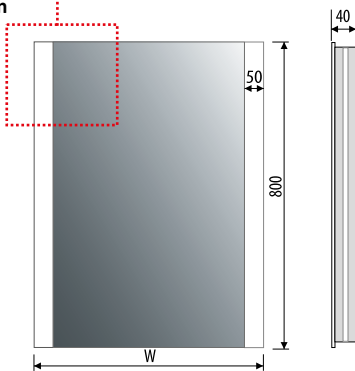

VENA

IP44

5mm mirror, construction - stainless steel
 5mm Spiegel, Konstruktion - Edelstahl
 Zrcadlo 5mm, konstrukce - nerezová ocel

Other designs blasting
 Andere Ausführungen
 Jiné vzory pískování

	Technical data	Technische Daten	Technická data
60 x 80 cm GAIA GAIA LINE, SAFARI	198412451 198412462	600 800	230V AC ~18,6 W
80 x 80 cm GAIA GAIA LINE, SAFARI	198412452 198412461	800 800	230V AC ~18,6 W
100 x 80 cm GAIA GAIA LINE, SAFARI	198412453 198412463	1000 800	230V AC ~18,6 W
120 x 80 cm GAIA GAIA LINE, SAFARI	198412454 198412464	1200 800	230V AC ~18,6 W