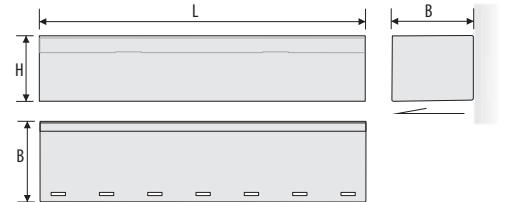

Bathroom shelves made of stainless steel
Badezimmerregale aus Edelstahl
Poličky do koupelny z nerezové oceli

ANTI-DROP SYSTEM

Bathroom shelves H-60mm
Badezimmerregale H-60mm
Poličky do koupelny H-60mm

	H \updownarrow	L \leftrightarrow	B \nearrow
BS6030	60	300	100
BS6040	60	400	100
BS6050	60	500	100
BS6060	60	600	100