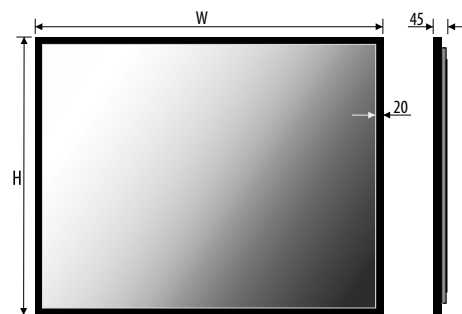

SAGA PLUS

5mm mirror, construction - varnished steel
5mm Spiegel, Konstruktion - lackierter Stahl
Zrcadlo 5mm, konstrukce - lakovaná ocel

SAGA PLUS 60x80

600	800	230V AC	~22,4 W

SAGA PLUS 80x80

800	800	230V AC	~26 W

SAGA PLUS 100x80

1000	800	230V AC	~29,6 W

SAGA PLUS 120x80

1200	800	230V AC	~33,2 W

SAGA PLUS 60x100

600	1000	230V AC	~26 W

SAGA PLUS 120x100

1200	1000	230V AC	~36,8 W

Other dimensions available on request
Andere Abmessungen auf Anfrage
Jiné rozměry na objednávku

SAGA PLUS

LED colour / LED-Farbe / Barva LED

CW ~6000K	CWW ~4800K	NW ~4000K	WW ~3000K

Additional elements on request / Zusatzelemente auf Anfrage
Dodatečně na objednávku