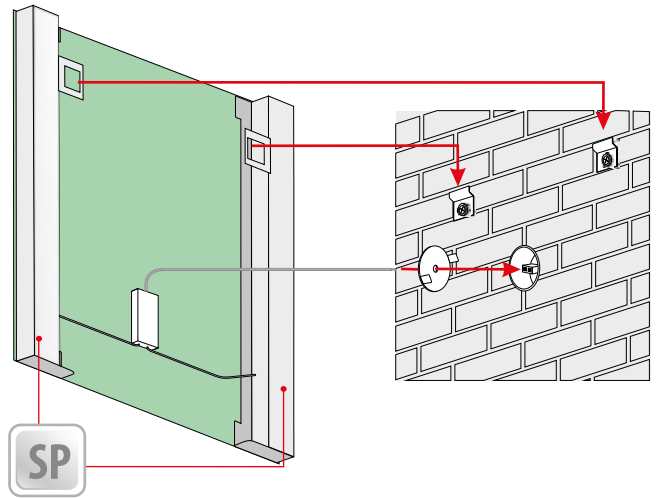

5mm mirror, construction - stainless steel
5mm Spiegel, Konstruktion - Edelstahl
Zrcadlo 5mm, konstrukce - nerezová ocel

Other designs blasting
Andere Ausführungen
Jiné vzory pískování