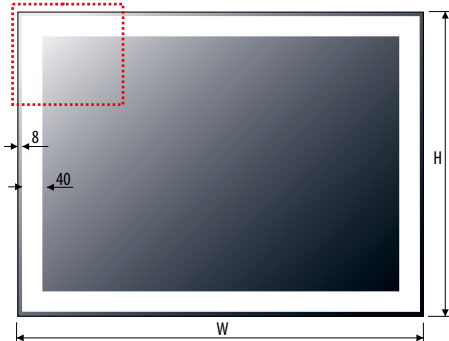

5mm mirror, construction - varnished steel
5mm Spiegel, Konstruktion - lackierter Stahl
Zrcadlo 5mm, konstrukce - lakovaná ocel

Other designs blasting
Andere Ausführungen
Jiné vzory pískování