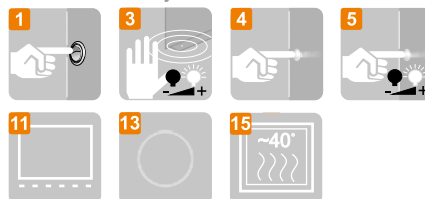

Technical data Technische Daten Technická data

80 x 60 cm NORMA V 198413061	800	600	230V AC	~11,0 W
100 x 60 cm NORMA V 198413062	1000	600	230V AC	~11,0 W
60 x 80 cm NORMA V 198413063	600	800	230V AC	~14,9 W
80 x 80 cm NORMA V 198413064	800	800	230V AC	~14,9 W
100 x 80 cm NORMA V 198413065	1000	800	230V AC	~14,9 W
120 x 80 cm NORMA V 198413066	1200	800	230V AC	~14,9 W

Other dimensions available on request
Andere Abmessungen auf Anfrage
Jiné rozměry na objednávku

LED colour / LED-Farbe / Barva LED:

Additional elements on request / Zusatzelemente auf Anfrage /
Dodatečně na objednávku