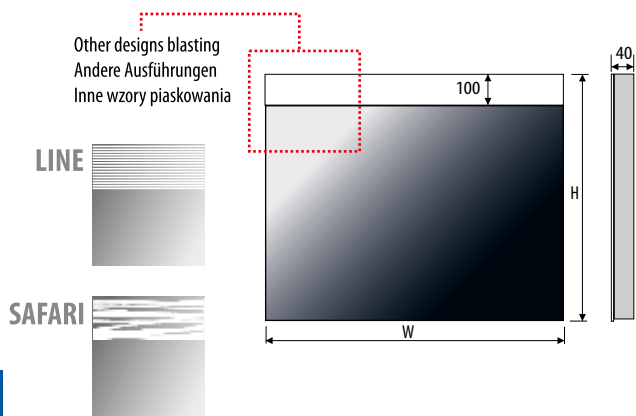

5mm mirror, construction - stainless steel

5mm Spiegel, Konstruktion - Edelstahl

Zrcadlo 5mm, konstrukce - nerezová ocel