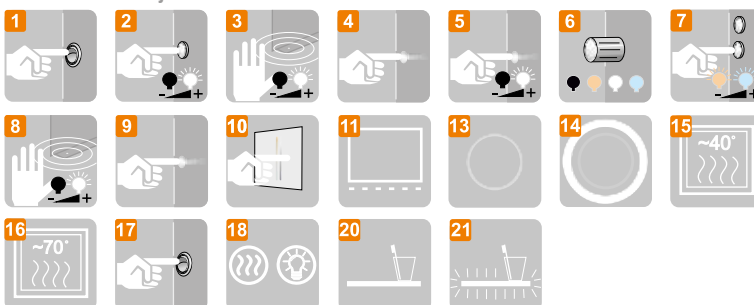

Technical data   Technische Daten   Technická data

80 x 60 cm
VERA 198412521

100 x 60 cm
VERA 198412522

100 x 80 cm
VERA 198412523

120 x 80 cm
VERA 198412524

Other dimensions available on request
Andere Abmessungen auf Anfrage
Jiné rozměry na objednávku

LED colour / LED-Farbe / Barva LED:

Additional elements on request / Zusatzelemente auf Anfrage /
Dodatečně na objednávku