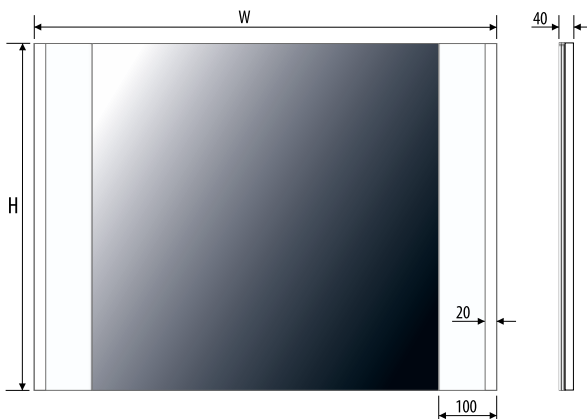

5mm mirror, construction - varnished steel
5mm Spiegel, Konstruktion - lackierter Stahl
Zrcadlo 5mm, konstrukce - lakovaná ocel