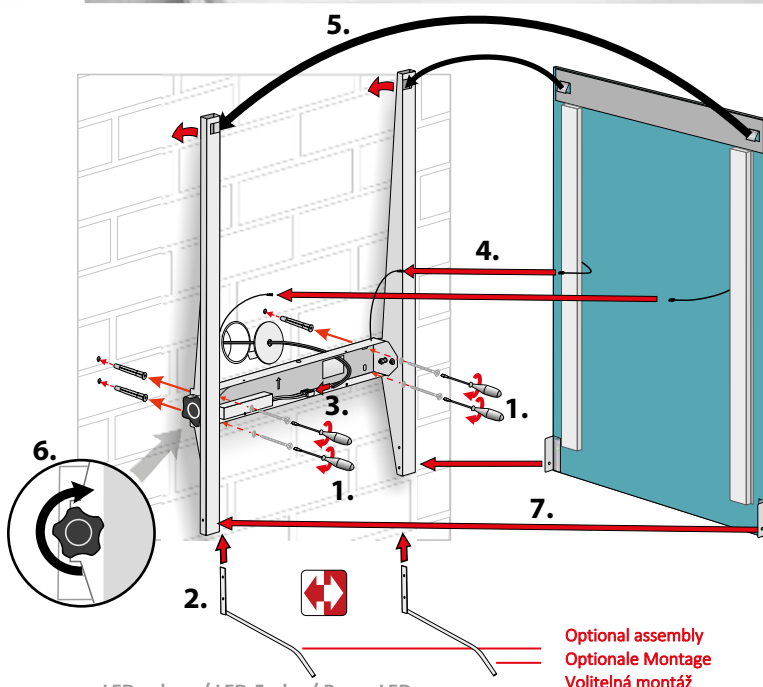

Additional elements on request / Zusatzelemente auf Anfrage /
 Dodatečně na objednávku

TERST 1

TERST 2

5mm mirror, construction - stainless steel
 5mm Spiegel, Konstruktion - Edelstahl
 Zrcadlo 5mm, konstrukce - nerezová ocel