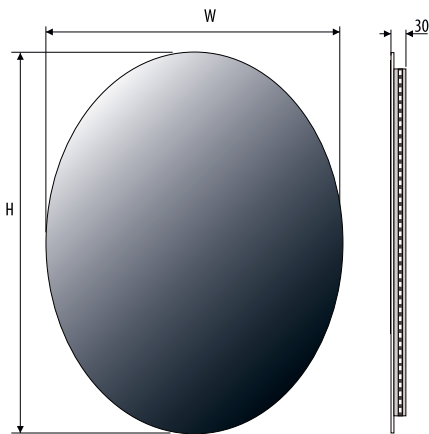

NORMA VII

NORMA VIII

4mm mirror, construction - varnished steel
 4mm Spiegel, Konstruktion - lackierter Stahl
 Zrcadlo 4mm, konstrukce - lakovaná ocel

Technical data Technische Daten Technická data

50 x 70 cm
 NORMA VIII 198413091