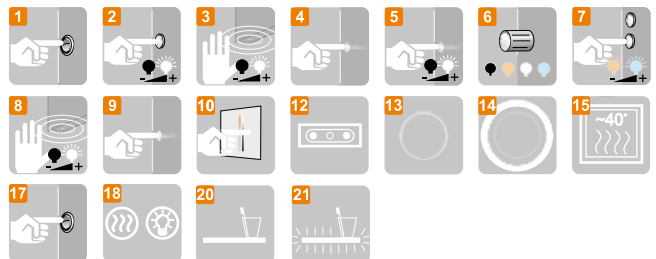

Technical data	Technische Daten	Technická data
60 x 80 cm STAVRO 198412321	600	800	TH
	230V AC	~25,2 W	
60 x 80 cm STAVRO I 198412322	600	800	TH
	230V AC	~50,4 W	

LED colour / LED-Farbe / Barva LED:

CW ~6000K	CWW ~4800K	NW ~4000K	WW ~3000K

Additional elements on request / Zusatzelemente auf Anfrage /
Dodatečně na objednávku