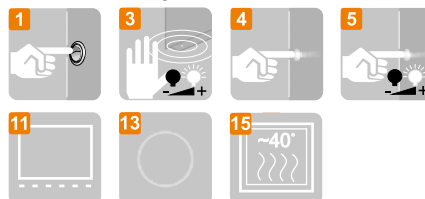

Technical data Technische Daten Technická data

80 x 60 cm NORMA IV 198413041	800	600	230V AC	~9,3 W
100 x 60 cm NORMA IV 198413042	1000	600	230V AC	~9,4 W
60 x 80 cm NORMA IV 198413043	600	800	230V AC	~6,9 W
80 x 80 cm NORMA IV 198413044	800	800	230V AC	~9,3 W
100 x 80 cm NORMA IV 198413045	1000	800	230V AC	~9,4 W
120 x 80 cm NORMA IV 198413046	1200	800	230V AC	~11,3 W

Other dimensions available on request
Andere Abmessungen auf Anfrage
Jiné rozměry na objednávku

LED colour / LED-Farbe / Barva LED:

Additional elements on request / Zusatzelemente auf Anfrage /
Dodatečně na objednávku