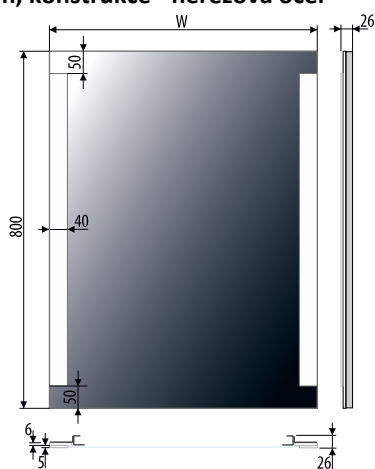

LED colour / LED-Farbe / Barva LED:

Technical data Technische Daten Technická data

60 x 80 cm
PIETRO 198412351

80 x 80 cm
PIETRO 198412352

100 x 80 cm
PIETRO 198412353

120 x 80 cm
PIETRO 198412354

Other dimensions available on request
Andere Abmessungen auf Anfrage
Jiné rozměry na objednávku