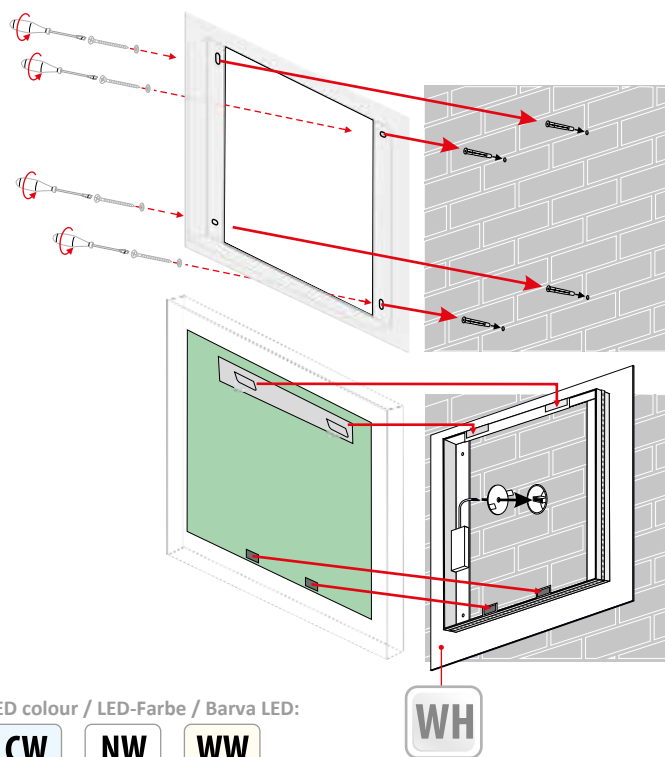

- 4
- 5
- 9
- 10
- 13
- 14
- 15
- 18
- 20
- 21

ORION U

PAVO

5mm mirror, construction - varnished steel
 5mm Spiegel, Konstruktion - lackierter Stahl
 Zrcadlo 5mm, konstrukce - lakovaná ocel

Technical data Technische Daten Technická data