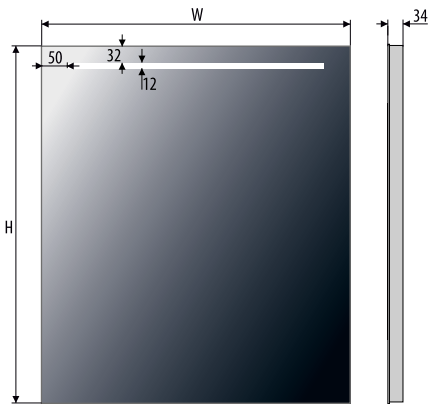

4mm mirror, construction - brushed aluminium
4mm Spiegel, Konstruktion - gebürstet Aluminium
Zrcadlo 4mm, konstrukce - kartáčovaný hliník