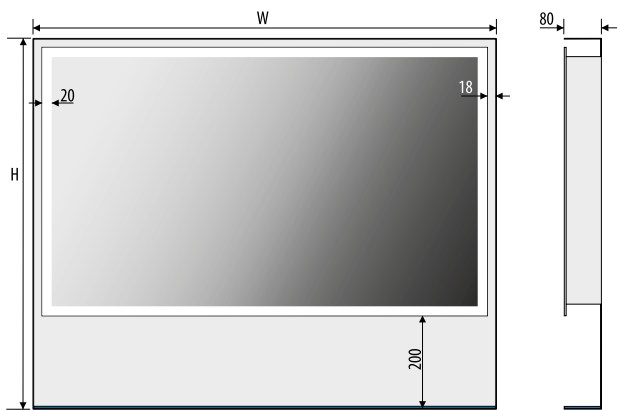

Technical data / Technische Daten / Technická data

LOTTA BLACK 45x80 198412631	450	800	230V AC	~20,4 W
LOTTA BLACK 60x80 198412632	600	800	230V AC	~25,8 W
LOTTA BLACK 100x80 198412633	1000	800	230V AC	~40,2 W
LOTTA BLACK 120x80 198412634	1200	800	230V AC	~47,4 W

Other dimensions available on request
Andere Abmessungen auf Anfrage
Jiné rozměry na objednávku

LED colour / LED-Farbe / Barva LED:

CW ~6000K	NW ~4000K	WW ~3000K