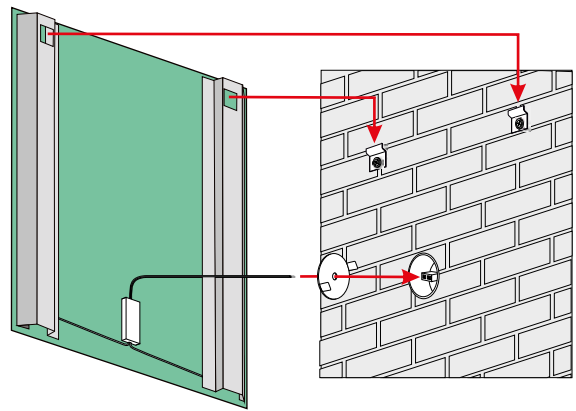

4mm mirror, construction - varnished steel
4mm Spiegel, Konstruktion - lackierter Stahl
Zrcadlo 4mm, konstrukce - lakovaná ocel