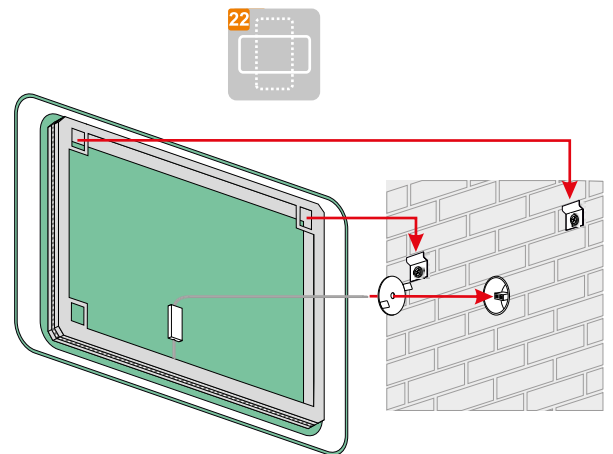

5mm mirror, construction - stainless steel
5mm Spiegel, Konstruktion - Edelstahl
Zrcadlo 5mm, konstrukce - nerezová ocel

LED colour / LED-Farbe / Barva LED:

100 x 60 cm
MODENA 198412481

Technical data   Technische Daten   Technická data

100 x 80 cm
MODENA 198412482

120 x 80 cm
MODENA 198412483

Other dimensions available on request
Andere Abmessungen auf Anfrage
Jiné rozměry na objednávku

Additional elements on request / Zusatzelemente auf Anfrage /
Dodatečně na objednávku