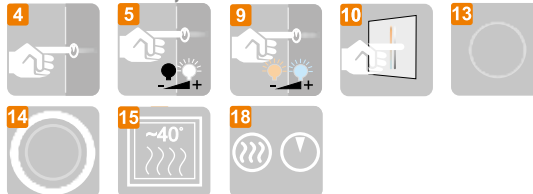

Additional elements on request / Zusatzelemente auf Anfrage Dodatečně na objednávku

LOTTA BLACK

IP44

A
f
G

LED