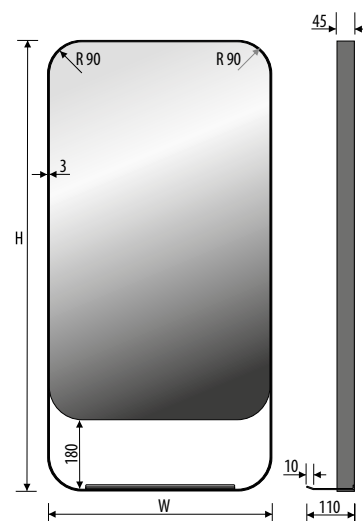

Technical data Technische Daten
 Technická data

NORD PLUS 50x90

NORD PLUS 50x100

NORD PLUS 50x120

NORD PLUS 60x100

NORD PLUS 60x120

Other dimensions available on request
 Andere Abmessungen auf Anfrage
 Jiné rozměry na objednávku

Technical data Technische Daten
Technická data

NORD 50x90

NORD 50x100

NORD 50x120

NORD 60x100

NORD 60x120

Other dimensions available on request
Andere Abmessungen auf Anfrage
Jiné rozměry na objednávku

NORD