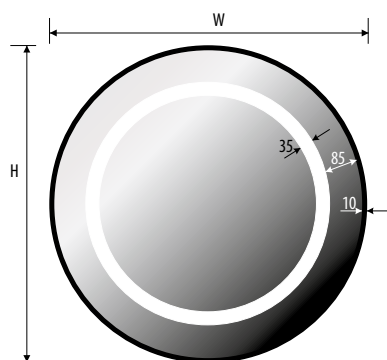

Technical data Technische Daten
Technická data

ø 70 cm ROTA 198411091	700	700	230V AC	~16,5 W
ø 75 cm ROTA 198411092	750	750	230V AC	~18,3 W
ø 80 cm ROTA 198411093	800	800	230V AC	~19,2 W
ø 85 cm ROTA 198411094	850	850	230V AC	~20,7 W
ø 90 cm ROTA 198411095	900	900	230V AC	~22,2 W

Other dimensions available on request
Andere Abmessungen auf Anfrage
Jiné rozměry na objednávku

LED colour / LED-Farbe / Barva LED:

Additional elements on request / Zusatzelemente auf Anfrage /
Dodatečně na objednávku

ROTA