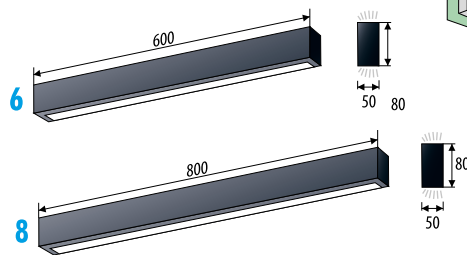

5mm mirror, construction - stainless steel
5mm Spiegel, Konstruktion - Edelstahl
Zrcadlo 5mm, konstrukce - nerezová ocel