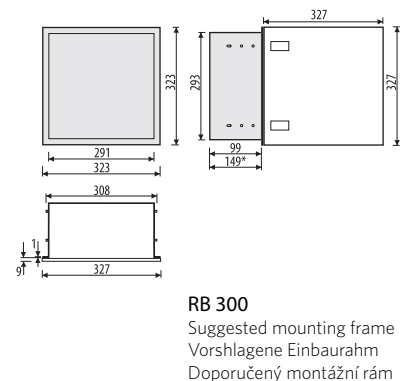

P.PWD 300/10
P.PWD 300/15*