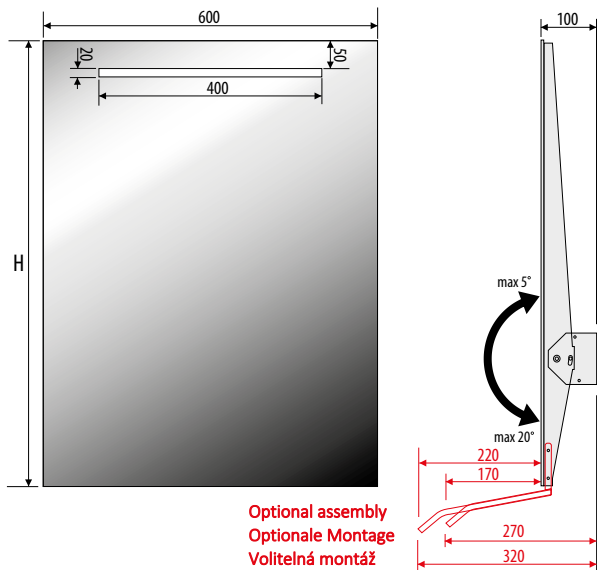

5mm Spiegel, Konstruktion - Edelstahl

Zrcadlo 5mm, konstrukce - nerezová ocel

Optional assembly
Optionale Montage
Volitelná montáž

Technical data Technische Daten
Technická data

60 x 45 cm TERST 198412561	600	450
60 x 60 cm TERST 198412562	600	600
60 x 80 cm TERST 198412563	600	800

Other dimensions available on request
Andere Abmessungen auf Anfrage
Jiné rozměry na objednávku

Optional assembly
Optionale Montage
Volitelná montáž

TERST 1

5mm mirror, construction - stainless steel
 5mm Spiegel, Konstruktion - Edelstahl
 Zrcadlo 5mm, konstrukce - nerezová ocel