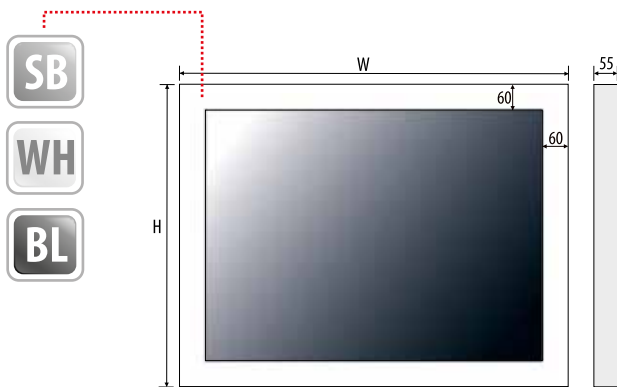

5mm Spiegel, Konstruktion - Edelstahl

Zrcadlo 5mm, konstrukce - nerezová ocel

Technical data Technische Daten Technická data

80 x 60 cm DONNA 198411161	800	600	230V AC	~28,8 W
60 x 80 cm DONNA 198411162	600	800	230V AC	~28,8 W
100 x 80 cm DONNA 198411163	1000	800	230V AC	~38,4 W
120 x 80 cm DONNA 198411164	1200	800	230V AC	~43,2 W