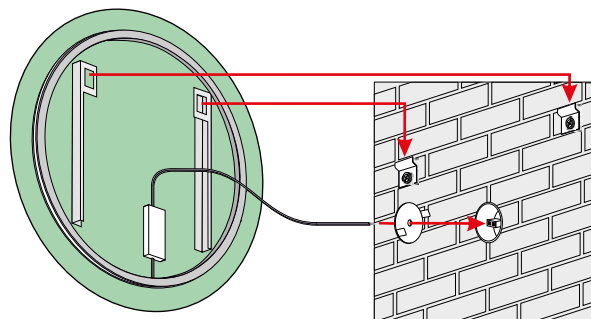

COLUMBA

AQUIDO

5mm mirror, construction - stainless steel

5mm Spiegel, Konstruktion - Edelstahl

Zrcadlo 5mm, konstrukce - nerezová ocel

Technical data Technische Daten

Technická data

Ø	Model	W	H	Voltage	Power
50 cm	AQUIDO 198412161	500	500	230V AC	~16,8 W
60 cm	AQUIDO 198412162	600	600	230V AC	~20,4 W
70 cm	AQUIDO 198412163	700	700	230V AC	~23,7 W
80 cm	AQUIDO 198412164	800	800	230V AC	~27,9 W
90 cm	AQUIDO 198412165	900	900	230V AC	~31,8 W
100 cm	AQUIDO 198412166	1000	1000	230V AC	~35,7 W