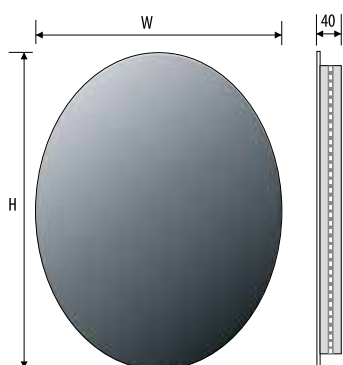

ANDROMEDA

AURINA

5mm mirror, construction - stainless steel
 5mm Spiegel, Konstruktion - Edelstahl
 Zrcadlo 5mm, konstrukce - nerezová ocel

Technical data Technische Daten Technická data

50 x 70 cm AURINA 198412201	500	700	230V AC	~19,5 W
60 x 80 cm AURINA 198412202	600	800	230V AC	~24,6 W
70 x 90 cm AURINA 198412203	700	900	230V AC	~28,5 W
80 x 100 cm AURINA 198412204	800	1000	230V AC	~32,4 W