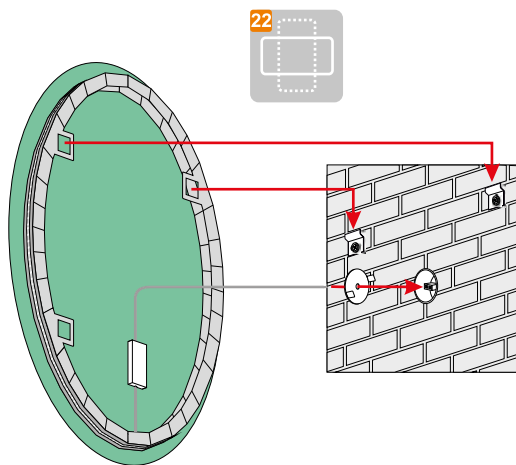

5mm mirror, construction - stainless steel
5mm Spiegel, Konstruktion - Edelstahl
Zrcadlo 5mm, konstrukce - nerezová ocel