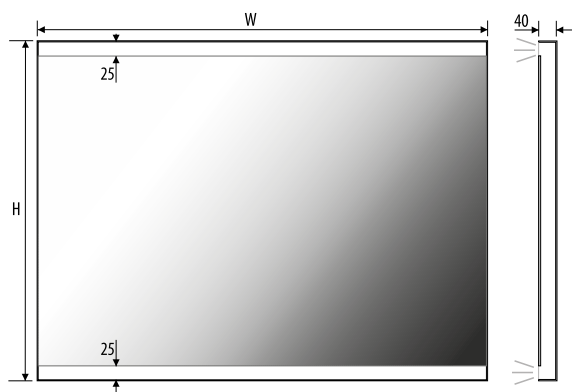

ZAHID

ZAHID II

5mm mirror, construction - varnished steel
 5mm Spiegel, Konstruktion - lackierter Stahl
 Zrcadlo 5 mm, konstrukce - lakovaná ocel

Technical data / Technische Daten / Technická data

ZAHID II 45x80 198412641	←450→	↑800↓	230V AC	~7,8 W
ZAHID II 60x80 198412642	←600→	↑800↓	230V AC	~10,2 W
ZAHID II 80x80 198412643	←800→	↑800↓	230V AC	~13,8 W
ZAHID II 100x80 198412644	←1000→	↑800↓	230V AC	~17,4 W
ZAHID II 120x80 198412645	←1200→	↑800↓	230V AC	~21,0 W