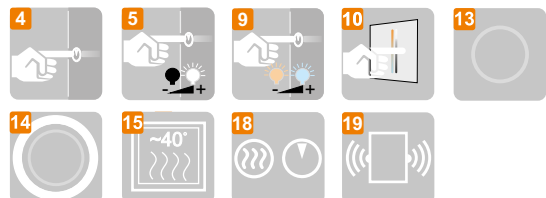

LED colour / LED-Farbe / Barva LED

CW ~6000K	CWW ~4800K	NW ~4000K	WW ~3000K

Additional elements on request / Zusatzelemente auf Anfrage
Dodatečně na objednávku