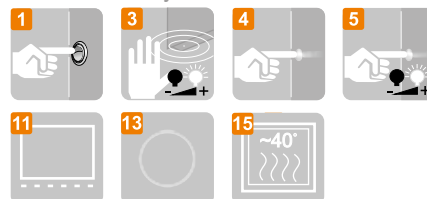

Technical data	Technische Daten	Technická data
80 x 60 cm NORMA SIMPLE 198413101	800	600	230V AC ~8,7 W
100 x 60 cm NORMA SIMPLE 198413102	1000	600	230V AC ~11,1 W
60 x 80 cm NORMA SIMPLE 198413103	600	800	230V AC ~6,3 W
80 x 80 cm NORMA SIMPLE 198413104	800	800	230V AC ~8,7 W
100 x 80 cm NORMA SIMPLE 198413105	1000	800	230V AC ~11,1 W
120 x 80 cm NORMA SIMPLE 198413106	1200	800	230V AC ~10,8 W

Other dimensions available on request
Andere Abmessungen auf Anfrage
Jiné rozměry na objednávku

LED colour / LED-Farbe / Barva LED:

Additional elements on request / Zusatzelemente auf Anfrage /
Dodatečně na objednávku