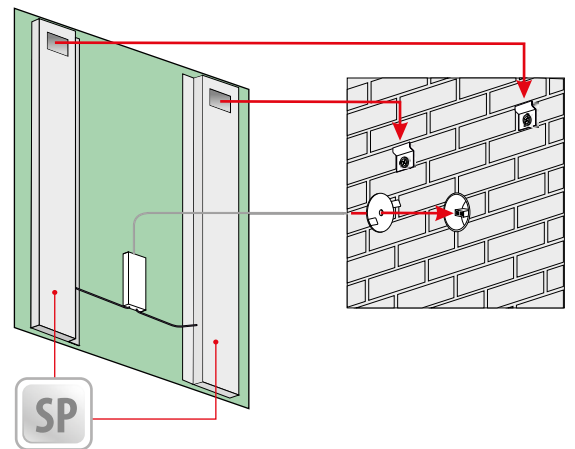

5mm mirror, construction - stainless steel
5mm Spiegel, Konstruktion - Edelstahl
Zrcadlo 5mm, konstrukce - nerezová ocel

LED colour / LED-Farbe / Barva LED:

CW
~6000K

NW
~4000K

WW
~3000K

Technical data Technische Daten
Technická data

60 x 80 cm
BOLERO 198412531

100 x 80 cm
BOLERO 198412532

120 x 80 cm
BOLERO 198412533

Other dimensions available on request
Andere Abmessungen auf Anfrage
Jiné rozměry na objednávku

Additional elements on request / Zusatzelemente auf Anfrage /
Dodatečně na objednávku

IP44