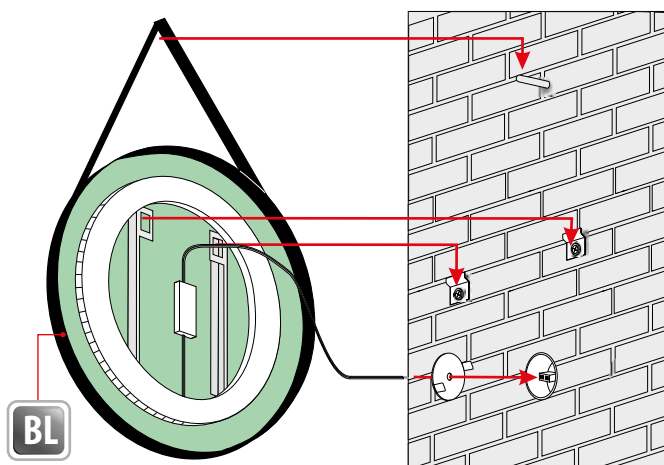

Technical data Technische Daten
Technická data

ø 70 cm ROTA 198411091	700	700	230V AC	~16,5 W
ø 75 cm ROTA 198411092	750	750	230V AC	~18,3 W
ø 80 cm ROTA 198411093	800	800	230V AC	~19,2 W
ø 85 cm ROTA 198411094	850	850	230V AC	~20,7 W
ø 90 cm ROTA 198411095	900	900	230V AC	~22,2 W

Other dimensions available on request
Andere Abmessungen auf Anfrage
Jiné rozměry na objednávku

LED colour / LED-Farbe / Barva LED:

Additional elements on request / Zusatzelemente auf Anfrage /
Dodatečně na objednávku

ROTA