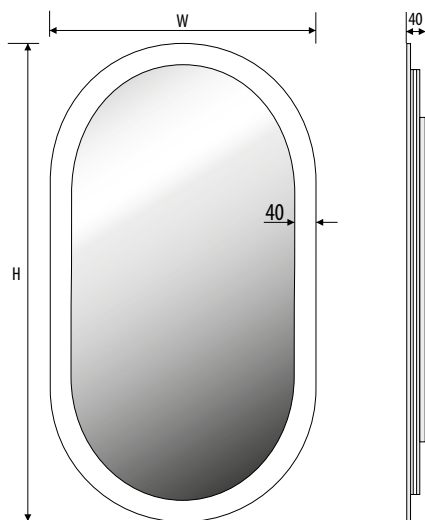

5mm mirror, construction - varnished aluminium
5mm Spiegel, Konstruktion - lackierter Aluminium
Zrcadlo 5mm, konstrukce - lakovaný hliník