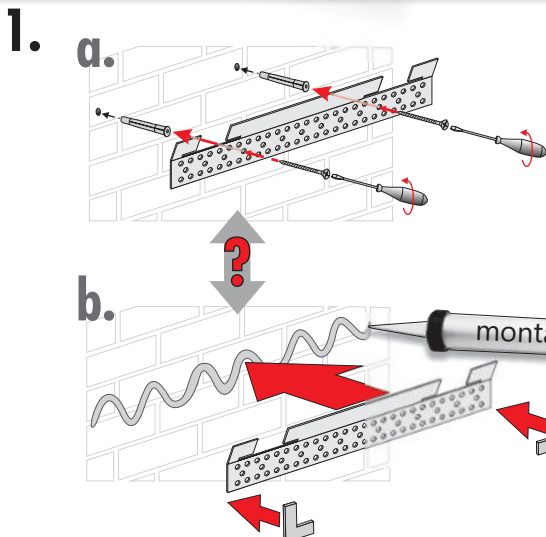

Possible colours of powder-coating
Mögliche Farben der Pulverbeschichtung
Voliteľné barvy - práškově lakované