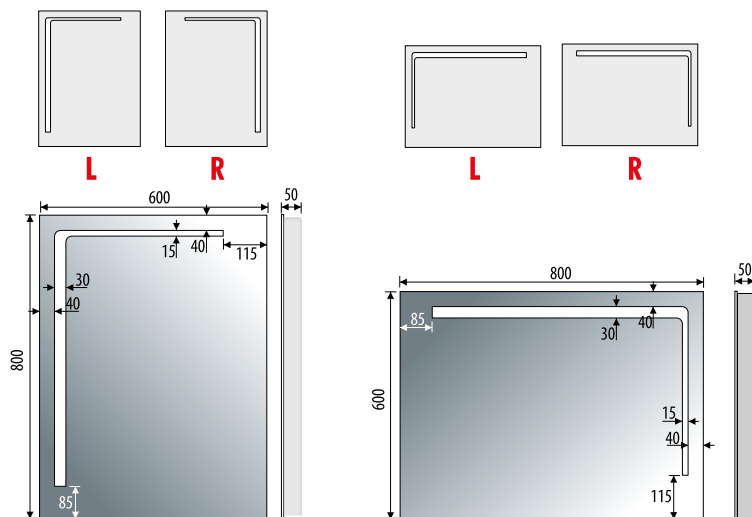

5mm mirror, construction - stainless steel

5mm Spiegel, Konstruktion - Edelstahl

Zrcadlo 5mm, konstrukce - nerezová ocel