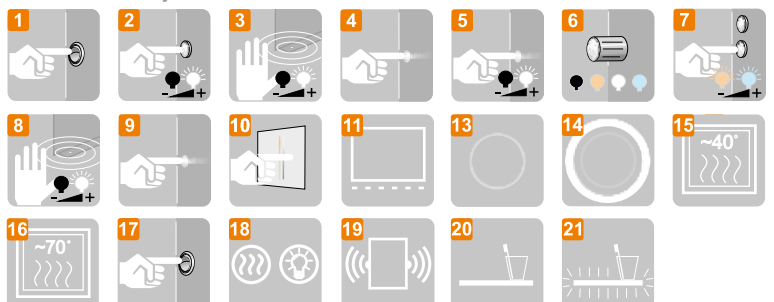

LED colour / LED-Farbe / Barva LED:

Technical data   Technische Daten   Technická data

80 x 60 cm LYNX 198411151	800	600	230V AC	~13,8 W
100 x 60 cm LYNX 198411152	1000	600	230V AC	~13,8 W
100 x 80 cm LYNX 198411153	1000	800	230V AC	~18,6 W
120 x 80 cm LYNX 198411154	1200	800	230V AC	~18,6 W

Other dimensions available on request
Andere Abmessungen auf Anfrage
Jiné rozměry na objednávku

Additional elements on request / Zusatzelemente auf Anfrage /
Dodatečně na objednávku