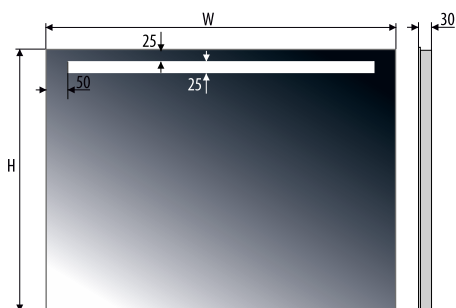

4mm mirror, construction - varnished steel
4mm Spiegel, Konstruktion - lackierter Stahl
Zrcadlo 4mm, konstrukce - lakovaná ocel