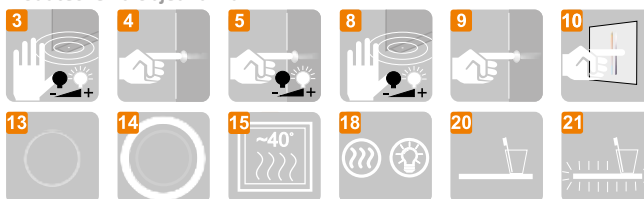

Technical data Technische Daten Technická data

50 x 70 cm AURINA 198412201	500	700	230V AC	~19,5 W
60 x 80 cm AURINA 198412202	600	800	230V AC	~24,6 W
70 x 90 cm AURINA 198412203	700	900	230V AC	~28,5 W
80 x 100 cm AURINA 198412204	800	1000	230V AC	~32,4 W

Other dimensions available on request
Andere Abmessungen auf Anfrage
Jiné rozměry na objednávku

LED colour / LED-Farbe / Barva LED:

Additional elements on request / Zusatzelemente auf Anfrage /
Dodatečně na objednávku