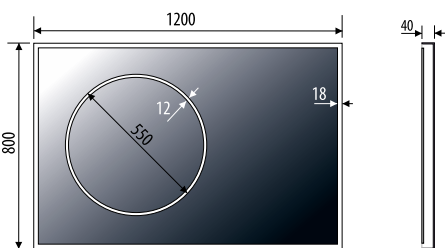

5mm mirror, construction - varnished steel
5mm Spiegel, Konstruktion - lackierter Stahl
Zrcadlo 5mm, konstrukce - lakovaná ocel

LED colour / LED-Farbe / Barva LED:

- **CW**
  ~6000K
- **NW**
  ~4000K
- **WW**
  ~3000K

	Technical data	Technische Daten	Dane techniczne		
80 x 60 cm COMA 198412231	800	600	450	230V AC	~47,5 W
100 x 80 cm COMA 198412232	1000	800	550	230V AC	~60,9 W
120 x 80 cm COMA 198412233	1200	800	550	230V AC	~65,7 W

Other dimensions available on request
Andere Abmessungen auf Anfrage
Jiné rozměry na objednávku

Additional elements on request / Zusatzelemente auf Anfrage /
Dodatečně na objednávku