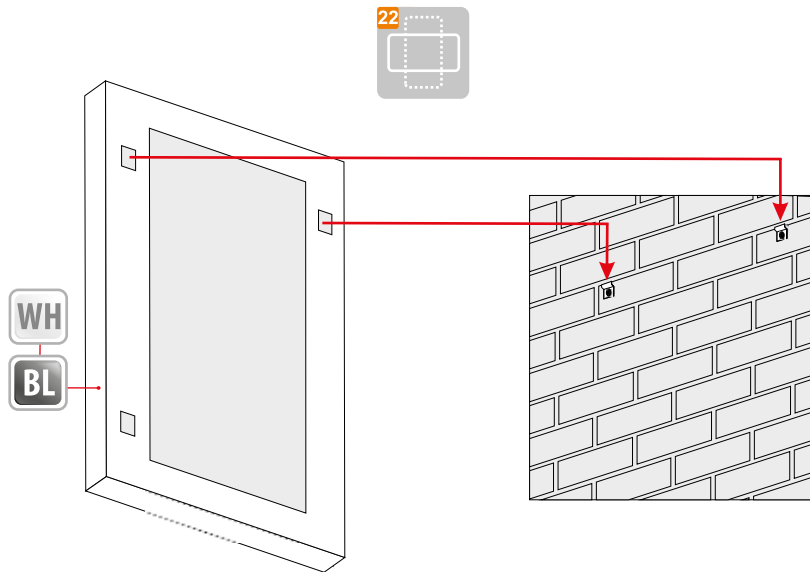

5mm mirror, construction - varnished steel
5mm Spiegel, Konstruktion - lackierter Stahl
Zrcadlo 5mm, konstrukce - lakovaná ocel

Technical data Technische Daten
Technická data

60 x 80 cm
VEKTOR 198412281

180 x 60 cm
VEKTOR 198412285

80 x 80 cm
VEKTOR 198412282

100 x 80 cm
VEKTOR 198412283

120 x 80 cm
VEKTOR 198412284

Other dimensions available on request
Andere Abmessungen auf Anfrage
Jiné rozměry na objednávku