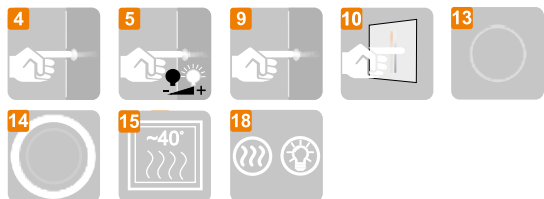

Technical data   Technische Daten   Technická data

45 x 80 cm LOTTA 198412241	450	800	230V AC	~20,4 W
60 x 80 cm LOTTA 198412242	600	800	230V AC	~25,8 W
100 x 80 cm LOTTA 198412243	1000	800	230V AC	~40,2 W
120 x 80 cm LOTTA 198412244	1200	800	230V AC	~47,4 W

Other dimensions available on request
Andere Abmessungen auf Anfrage
Jiné rozměry na objednávku

LED colour / LED-Farbe / Barva LED:

Additional elements on request / Zusatzelemente auf Anfrage /
Dodatečně na objednávku