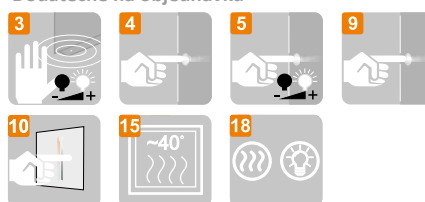

Optional assembly
Optionale Montage
Volitelná montáž

Technical data Technische Daten
Technická data

60 x 60 cm
TERST 3 198412591

600	600	230V AC	~14,4 W

60 x 80 cm
TERST 3 198412592

600	800	230V AC	~19,2 W

Other dimensions available on request
Andere Abmessungen auf Anfrage
Jiné rozměry na objednávku

LED colour / LED-Farbe / Barva LED:

CW ~6000K	NW ~4000K	WW ~3000K

Additional elements on request / Zusatzelemente auf Anfrage /
Dodatečně na objednávku