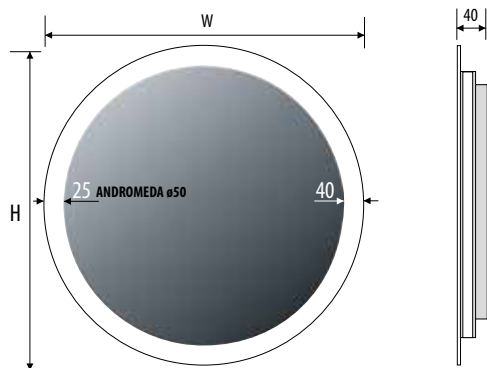

MENSA

ANDROMEDA

5mm mirror, construction - stainless steel

5mm Spiegel, Konstruktion - Edelstahl

Zrcadlo 5mm, konstrukce - nerezová ocel

Technical data Technische Daten Technická data

ø 50 cm ANDROMEDA 198412191	500	500	230V AC	~15,9 W
ø 60 cm ANDROMEDA 198412192	600	600	230V AC	~18,6 W
ø 70 cm ANDROMEDA 198412193	700	700	230V AC	~22,5 W
ø 80 cm ANDROMEDA 198412194	800	800	230V AC	~26,1 W
ø 90 cm ANDROMEDA 198412195	900	900	230V AC	~30,0 W
ø 100 cm ANDROMEDA 198412196	1000	1000	230V AC	~33,6 W