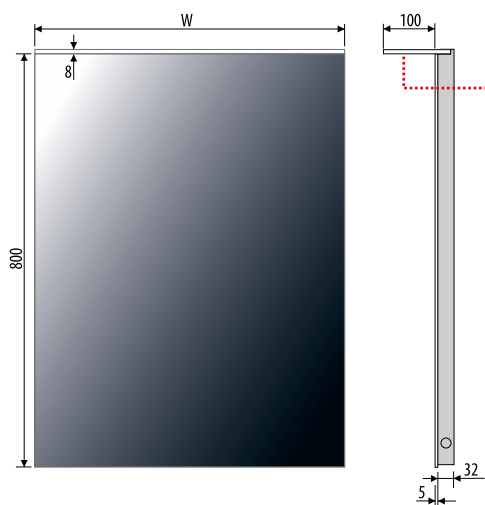

5mm mirror, construction - stainless steel
5mm Spiegel, Konstruktion - Edelstahl
Zrcadlo 5mm, konstrukce - nerezová ocel