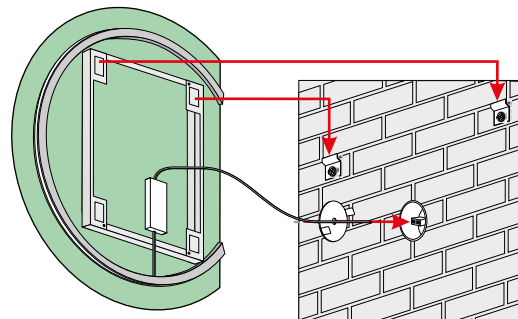

AQUIDO PLUS

AQUIDO II

5mm mirror, construction - stainless steel
 5mm Spiegel, Konstruktion - Edelstahl
 Zrcadlo 5 mm, konstrukce - nerezová ocel

Cutting the mirror every 5 cm. Other dimensions available on request. It is also possible to cut the mirror horizontally - on request.
 Schneiden Sie den Spiegel alle 5 cm. Andere Abmessungen auf Anfrage. Es ist auch möglich, den Spiegel horizontal zu schneiden - auf Anfrage.
 Řez zrcadla každých 5 cm. Jiné rozměry na objednávku. Řez je možný též horizontálně - na objednávku.