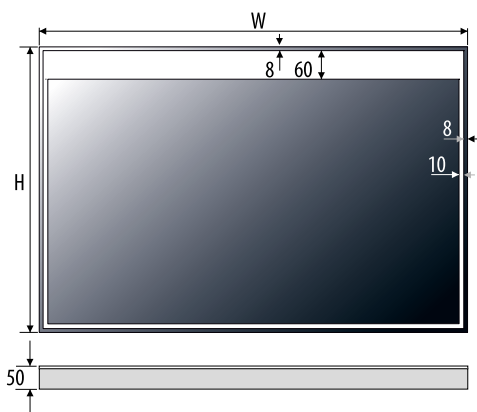

5mm mirror, construction - varnished steel
5mm Spiegel, Konstruktion - lackierter Stahl
Zrcadlo 5mm, konstrukce - lakovaná ocel