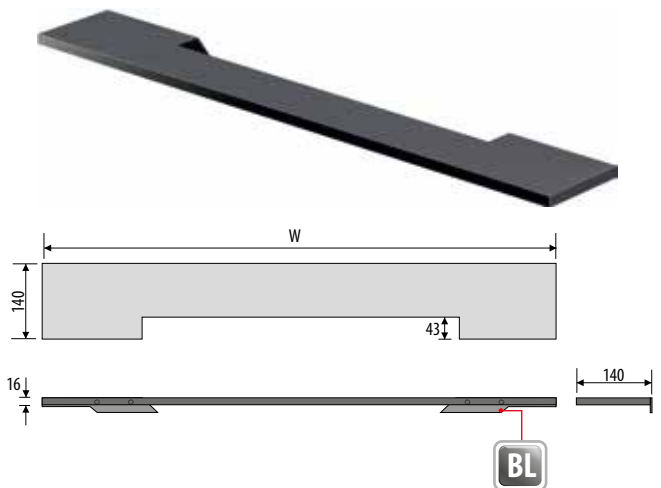

for mirrors size für spiegel größe pro velikost zrcadel
PLK2 80	198412011	800	140	Ø70	
PLK2 85	198412012	850	140	Ø75	
PLK2 90	198412013	900	140	Ø80	
PLK2 95	198412014	950	140	Ø85	
PLK2 100	198412015	1000	140	Ø90