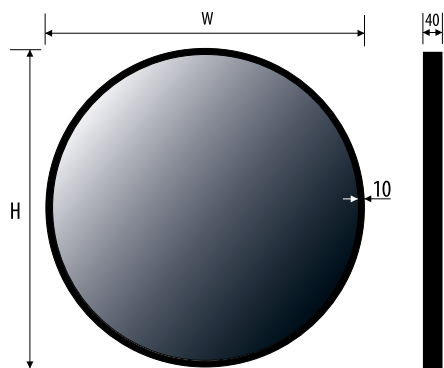

CORA

5mm mirror, construction - varnished steel
 5mm Spiegel, Konstruktion - lackierter Stahl
 Zrcadlo 5mm, konstrukce - lakovaná ocel

Technical data Technische Daten
 Technická data

ø 60 cm CORA 198411071	600	600
ø 70 cm CORA 198411072	700	700
ø 75 cm CORA 198411073	750	750
ø 80 cm CORA 198411074	800	800
ø 85 cm CORA 198411075	850	850
ø 90 cm CORA 198411076	900	900