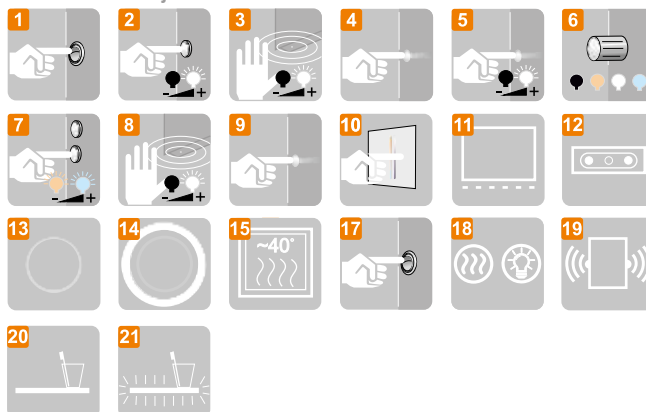

	Technical data	Technische Daten	Technická data		
60 x 80 cm ANTIDO 198412221	600	800	450	230V AC	~18,3 W
80 x 80 cm ANTIDO 198412222	800	800	550	230V AC	~22,2 W
100 x 80 cm ANTIDO 198412223	1000	800	550	230V AC	~22,2 W
120 x 80 cm ANTIDO 198412224	1200	800	550	230V AC	~22,2 W