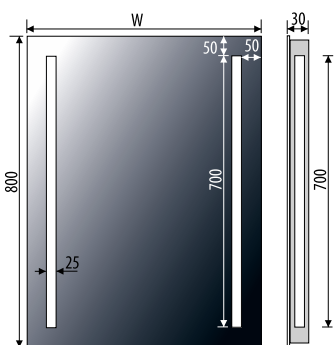

VERA

5mm mirror, construction - stainless steel
 5mm Spiegel, Konstruktion - Edelstahl
 Zrcadlo 5mm, konstrukce - nerezová ocel

Technical data Technische Daten Technická data

80 x 60 cm
 VERA 198412521

100 x 60 cm
 VERA 198412522