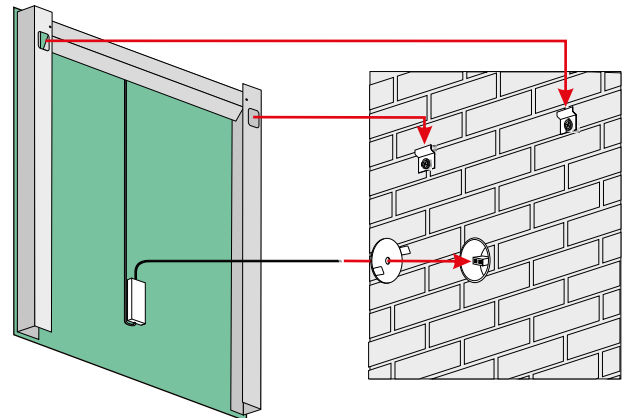

LED colour / LED-Farbe / Barva LED:

Additional elements on request / Zusatzelemente auf Anfrage /
 Dodatečně na objednávku

NORMA VIII

NORMA SIMPLE

4mm mirror, construction - brushed aluminium
 4mm Spiegel, Konstruktion - gebürstet Aluminium
 Zrcadlo 4mm, konstrukce - kartáčovaný hliník