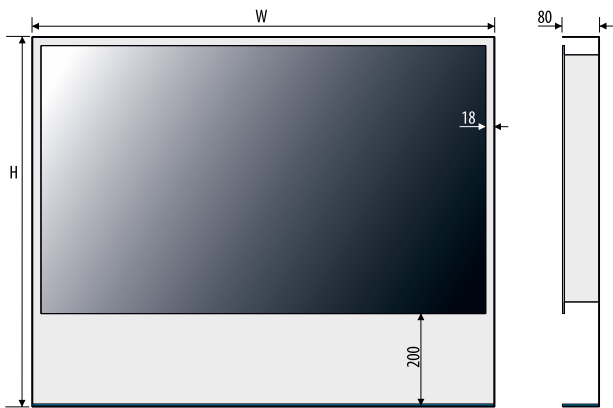

5mm mirror, construction - varnished steel
5mm Spiegel, Konstruktion - lackierter Stahl
Zrcadlo 5mm, konstrukce - lakovaná ocel