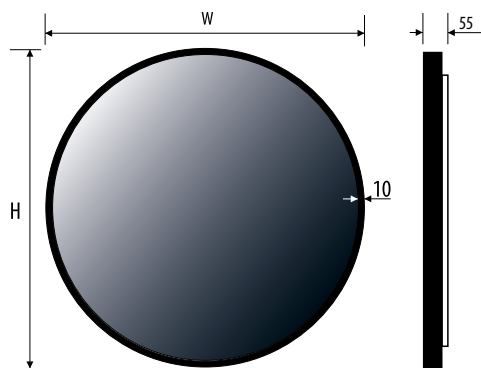

5mm mirror, construction - varnished steel
5mm Spiegel, Konstruktion - lackierter Stahl
Zrcadlo 5mm, konstrukce - lakovaná ocel