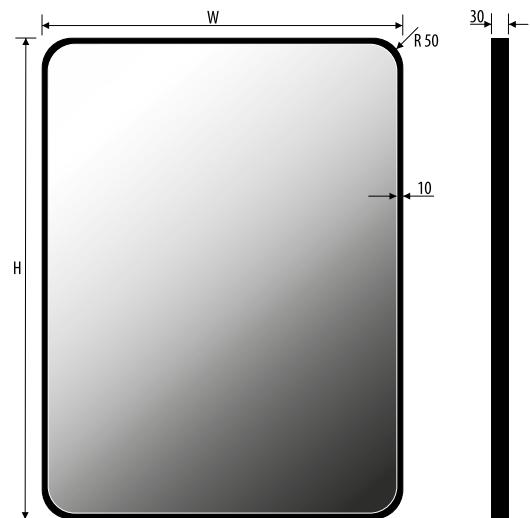

Technical data / Technische Daten / Technická data

FREYA 60x80
 198412661

FREYA 80x80
 198412662

FREYA 100x80
 198412663

FREYA 120x80
 198412664

FREYA 60x100
 198412665

FREYA 120x100
 198412666

Other dimensions available on request
 Andere Abmessungen auf Anfrage
 Jiné rozměry na objednávku