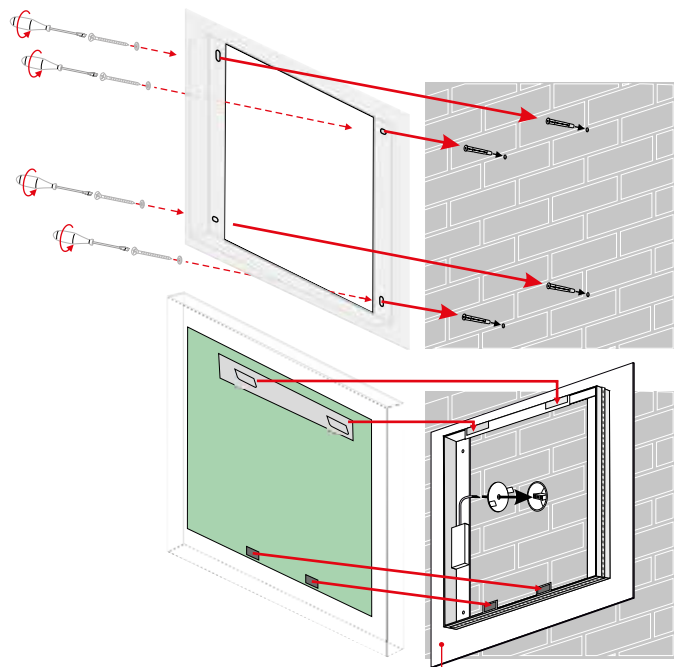

5mm mirror, construction - varnished steel
5mm Spiegel, Konstruktion - lackierter Stahl
Zrcadlo 5mm, konstrukce - lakovaná ocel

Other designs blasting
Andere Ausführungen
Jiné vzory pískování