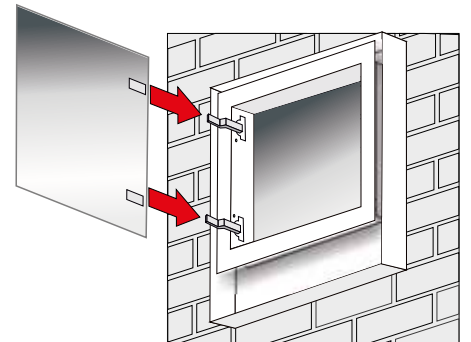

Opening direction to select
 Türöffnung zu Bestellen
 Směr otevírání k výběru

Technical data Technická data	Technische Daten		Směr otevírání k výběru	
			DIN L	DIN R
45 x 80 cm ASTRID I 198412251	450	800	230V AC	~21,9 W
60 x 80 cm ASTRID I 198412252	600	800	230V AC	~25,5 W
60 x 80 cm ASTRID II 198412253	600	800	230V AC	~25,5 W
80 x 80 cm ASTRID II 198412254	800	800	230V AC	~30,4 W
100 x 80 cm ASTRID II 198412255	1000	800	230V AC	~36,6 W