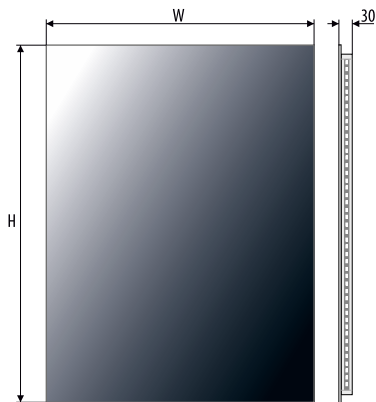

NORMA V

NORMA VI

4mm mirror, construction - varnished steel
 4mm Spiegel, Konstruktion - lackierter Stahl
 Zrcadlo 4mm, konstrukce - lakovaná ocel

Technical data Technische Daten Technická data

45 x 70 cm NORMA VI 198413071	450	700	230V AC	~12,6 W
60 x 60 cm NORMA VI 198413072	600	600	230V AC	~13,2 W
60 x 80 cm NORMA VI 198413073	600	800	230V AC	~15,6 W
80 x 80 cm NORMA VI 198413074	800	800	230V AC	~18,0 W
100 x 80 cm NORMA VI 198413075	1000	800	230V AC	~20,4 W