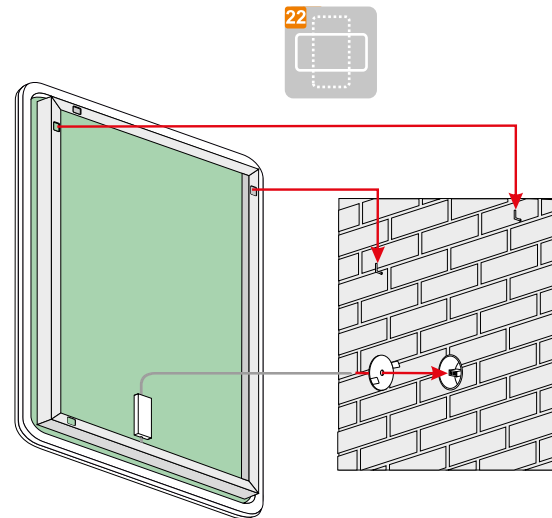

5mm mirror, construction - stainless steel
5mm Spiegel, Konstruktion - Edelstahl
Zrcadlo 5mm, konstrukce - nerezová ocel