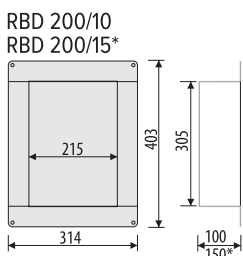

Concealed mounting frame
Unterputz Einbaurahmen
Montážní rám pro osazení modulu

Mounting Frame	Code
Einbaurahmen	Code
Montážní Rám	Kód
RB 300	789290101
RB 600	789290102
RB 900	789290103
RB ES 3060	789290104
RB ES 3080	789290105
RBD 200	789290106
RBD 300	789290107
RBD 600	789290108
RBD 900	789290109

Montage : VERTICAL/ HORIZONTAL

Montage : VERTICAL/ HORIZONTAL

Types of glass doors
Arten von Glasturen
Typy skla

Mirror

MR

White glossy

WH

Grey glossy

GR

Black glossy

BL

White satin

ATWH

Latte satin

STLT

Black satin

STBL