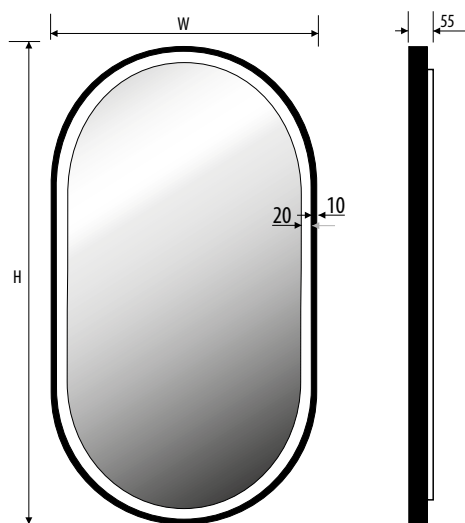

5mm mirror, construction - varnished aluminium
5mm Spiegel, Konstruktion - lackierter Aluminium
Zrcadlo 5mm, konstrukce - lakovaný hliník