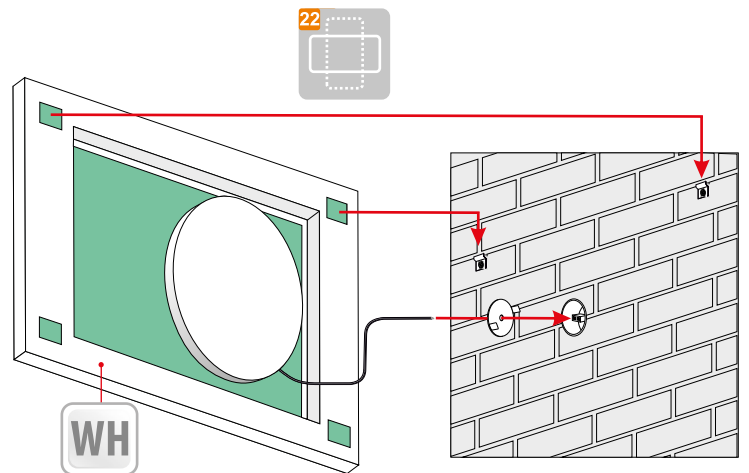

Additional elements on request / Zusatzelemente auf Anfrage Dodatečně na objednávku

LOTTA BLACK

IP44

A
f
G

LED

5mm mirror, construction - varnished steel
 5mm Spiegel, Konstruktion - lackierter Stahl
 Zrcadlo 5mm, konstrukce - lakovaná ocel