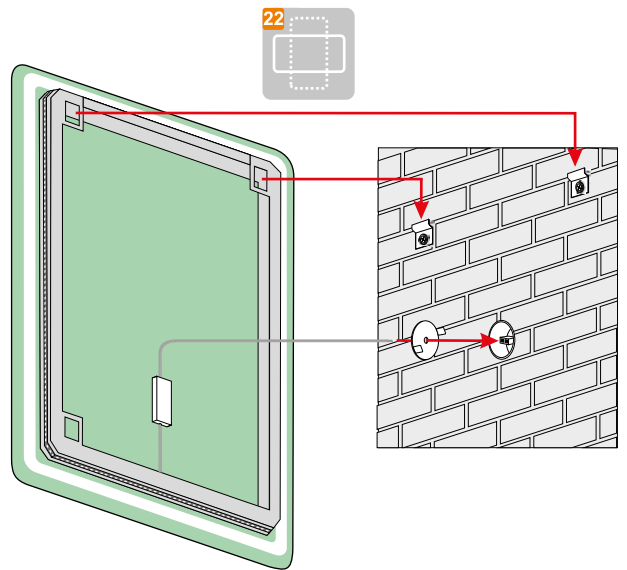

APOLLO

5mm mirror, construction - stainless steel
 5mm Spiegel, Konstruktion - Edelstahl
 Zrcadlo 5mm, konstrukce - nerezová ocel

Technical data Technische Daten Technická data

60 x 80 cm APOLLO 198412471	600	800	230V AC	~27,6 W
100 x 60 cm APOLLO 198412472	1000	600	230V AC	~32,4 W
100 x 80 cm APOLLO 198412473	1000	800	230V AC	~37,2 W
120 x 80 cm APOLLO 198412474	1200	800	230V AC	~42,0 W