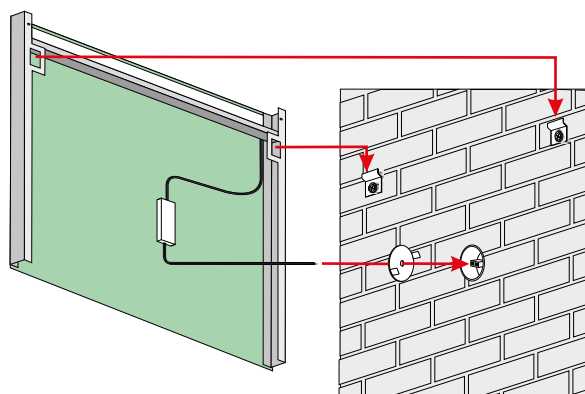

NORMA IV

NORMA IV PLUS

4mm mirror, construction - varnished steel
 4mm Spiegel, Konstruktion - lackierter Stahl
 Zrcadlo 4mm, konstrukce - lakovaná ocel

	Technical data	Technische Daten	Technická data
80 x 60 cm NORMA IV PLUS 198413051	800	600	230V AC ~9,3 W
100 x 60 cm NORMA IV PLUS 198413052	1000	600	230V AC ~9,4 W
60 x 80 cm NORMA IV PLUS 198413053	600	800	230V AC ~6,9 W
80 x 80 cm NORMA IV PLUS 198413054	800	800	230V AC ~9,3 W
100 x 80 cm NORMA IV PLUS 198413055	1000	800	230V AC ~9,4 W
120 x 80 cm NORMA IV PLUS 198413056	1200	800	230V AC ~11,3 W