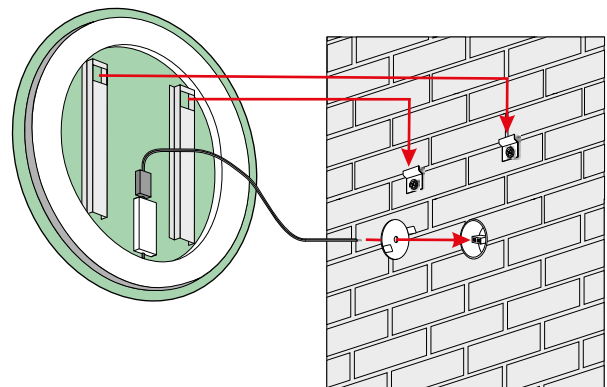

Technical data Technische Daten
Technická data

ø 50 cm
AQUIDO PLUS 198412171

ø 60 cm
AQUIDO PLUS 198412172

600	600	230V AC	~17,7 W

ø 70 cm
AQUIDO PLUS 198412173

700	700	230V AC	~21,6 W

ø 80 cm
AQUIDO PLUS 198412174

800	800	230V AC	~25,5 W

ø 90 cm
AQUIDO PLUS 198412175

900	900	230V AC	~29,1 W

ø 100 cm
AQUIDO PLUS 198412176

1000	1000	230V AC	~32,7 W

ø 120 cm
AQUIDO PLUS 198412177

Other dimensions available on request
Andere Abmessungen auf Anfrage
Jiné rozměry na objednávku

LED colour / LED-Farbe / Barva LED:

CW ~6000K
NW ~4000K
WW ~3000K

Additional elements on request / Zusatzelemente auf Anfrage /
Dodatečně na objednávku

AQUIDO PLUS