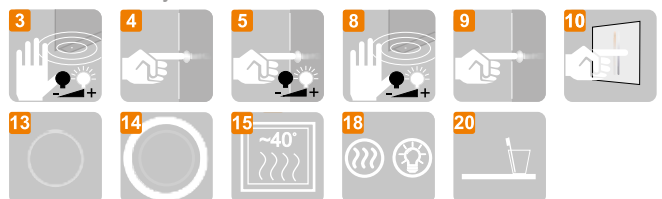

Technical data   Technische Daten   Technická data

ø 70 cm COLUMBA 198412151			230V AC	~24,6 W
	700	700		
ø 80 cm COLUMBA 198412152			230V AC	~27,3 W
	800	800		
ø 90 cm COLUMBA 198412153			230V AC	~31,5 W
	900	900		
ø 100 cm COLUMBA 198412154			230V AC	~34,8 W
	1000	1000		

Other dimensions available on request
Andere Abmessungen auf Anfrage
Jiné rozměry na objednávku

LED colour / LED-Farbe / Barva LED:

Additional elements on request / Zusatzelemente auf Anfrage /
Dodatečně na objednávku