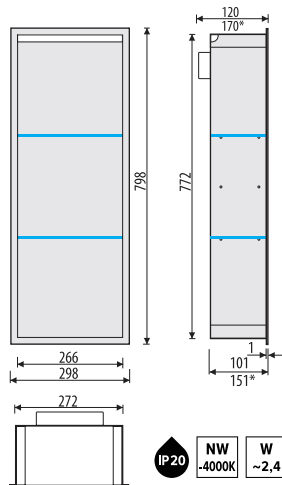

RB ES 3060

Suggested mounting frame
 Vorshlagene Einbaurahm
 Doporučený montážní rám

PPWNP LED 600/10
PPWNP LED 600/15*

RB 600

Suggested mounting frame
 Vorshlagene Einbaurahm
 Doporučený montážní rám

PPWNP LED 3080/10
PPWNP LED 3080/15*