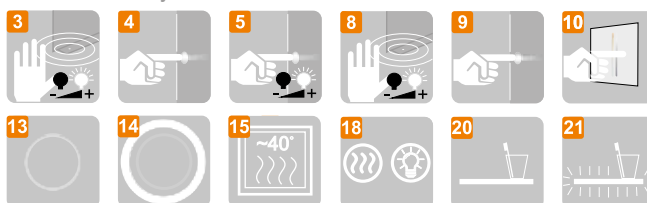

Technical data Technische Daten
Technická data

50 x 70 cm MENSA 198412181	500	700	230V AC	~18,6 W
60 x 80 cm MENSA 198412182	600	800	230V AC	~22,5 W
70 x 90 cm MENSA 198412183	700	900	230V AC	~26,1 W
80 x 100 cm MENSA 198412184	800	1000	230V AC	~30,0 W

Other dimensions available on request
Andere Abmessungen auf Anfrage
Jiné rozměry na objednávku

LED colour / LED-Farbe / Barva LED:

Additional elements on request / Zusatzelemente auf Anfrage /
Dodatečně na objednávku