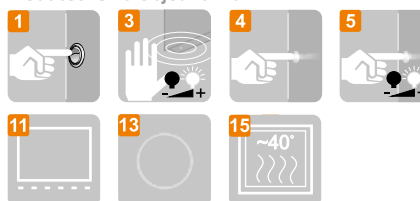

Technical data	Technische Daten	Technická data
80 x 60 cm NORMA IV PLUS 198413051	800	600	230V AC ~9,3 W
100 x 60 cm NORMA IV PLUS 198413052	1000	600	230V AC ~9,4 W
60 x 80 cm NORMA IV PLUS 198413053	600	800	230V AC ~6,9 W
80 x 80 cm NORMA IV PLUS 198413054	800	800	230V AC ~9,3 W
100 x 80 cm NORMA IV PLUS 198413055	1000	800	230V AC ~9,4 W
120 x 80 cm NORMA IV PLUS 198413056	1200	800	230V AC ~11,3 W

Other dimensions available on request
Andere Abmessungen auf Anfrage
Jiné rozměry na objednávku

LED colour / LED-Farbe / Barva LED:

Additional elements on request / Zusatzelemente auf Anfrage /
Dodatečně na objednávku