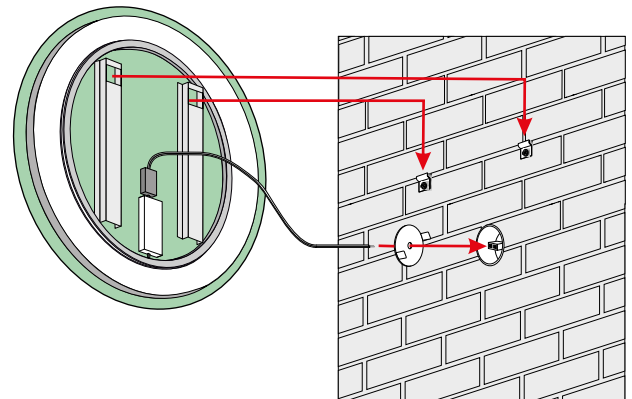

Technical data / Technische Daten / Technická data

AQUIDO II PLUS ø 60 198412621	600	600	230V AC	~13,2 W
AQUIDO II PLUS ø 70 198412622	700	700	230V AC	~16,2 W
AQUIDO II PLUS ø 80 198412623	800	800	230V AC	~19,2 W
AQUIDO II PLUS ø 90 198412624	900	900	230V AC	~21,9 W
AQUIDO II PLUS ø 100 198412625	1000	1000	230V AC	~24,6 W

Other dimensions available on request
Andere Abmessungen auf Anfrage
Jiné rozměry na objednávku

LED colour / LED-Farbe / Barva LED:

CW ~6000K	NW ~4000K	WW ~3000K

Additional elements on request / Zusatzelemente auf Anfrage
Dodatečně na objednávku

AQUIDO II PLUS