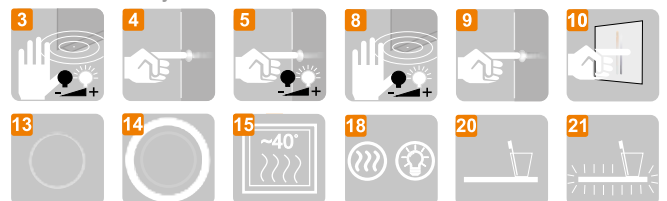

5mm mirror, construction - stainless steel
 5mm Spiegel, Konstruktion - Edelstahl
 Zrcadlo 5mm, konstrukce - nerezová ocel

70 x 55 cm
 LIBRA 198411141

Technical data Technische Daten Technická data

100 x 70 cm
 LIBRA 198411142