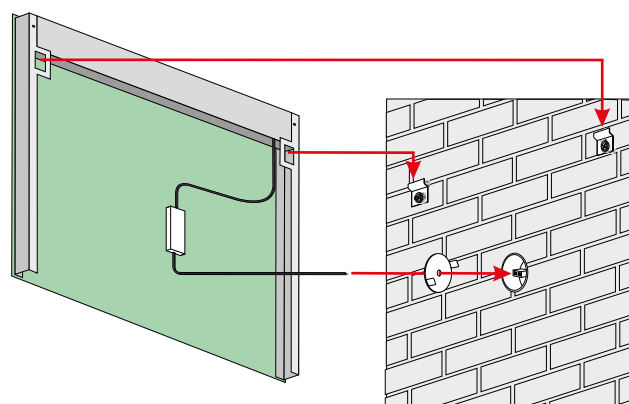

4mm mirror, construction - varnished steel
4mm Spiegel, Konstruktion - lackierter Stahl
Zrcadlo 4mm, konstrukce - lakovaná ocel