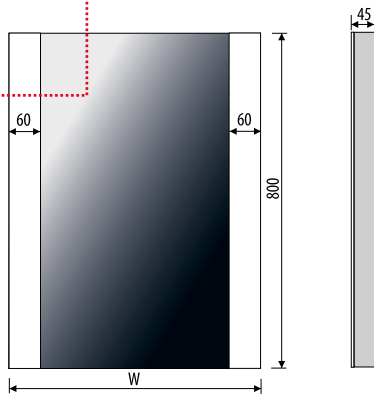

5mm mirror, construction - stainless steel
5mm Spiegel, Konstruktion - Edelstahl
Zrcadlo 5mm, konstrukce - nerezová ocel

Other designs blasting
Andere Ausführungen
Jiné vzory pískování