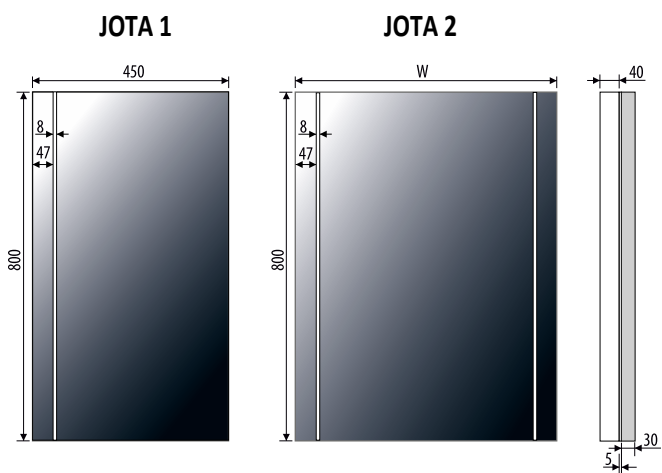

5mm mirror, construction - stainless steel
5mm Spiegel, Konstruktion - Edelstahl
Zrcadlo 5mm, konstrukce - nerezová ocel

LED colour / LED-Farbe / Barva LED:

Technical data Technische Daten
Technická data

45 x 80 cm JOTA 1 198412381	450	800	230V AC	~14,0 W
60 x 80 cm JOTA 2 198412382	600	800	230V AC	~28,0 W
80 x 80 cm JOTA 2 198412383	800	800	230V AC	~28,0 W
100 x 80 cm JOTA 2 198412384	1000	800	230V AC	~28,0 W

Other dimensions available on request
Andere Abmessungen auf Anfrage
Jiné rozměry na objednávku

Additional elements on request / Zusatzelemente auf Anfrage /
Dodatečně na objednávku