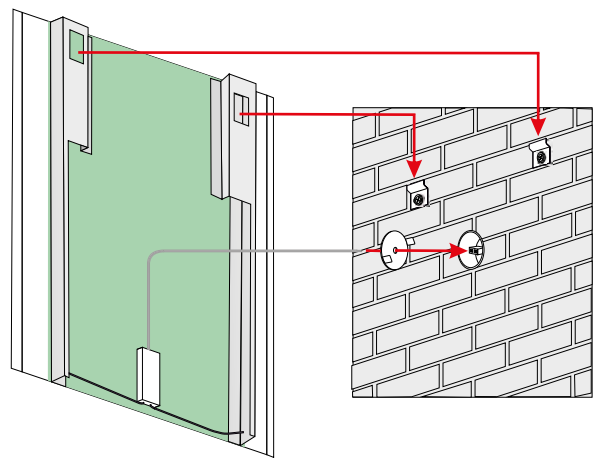

5mm mirror, construction - varnished steel
5mm Spiegel, Konstruktion - lackierter Stahl
Zrcadlo 5mm, konstrukce - lakovaná ocel