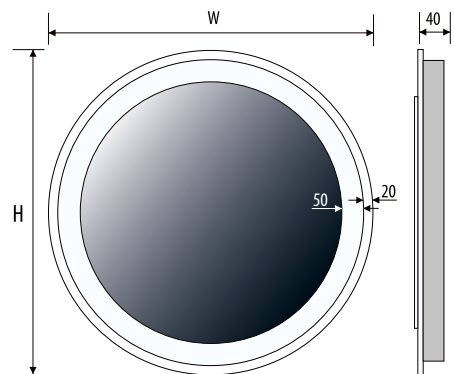

AURA ø100

AURA ø110

AURA ø120

Other dimensions available on request
 Andere Abmessungen auf Anfrage
 Jiné rozměry na objednávku

LED colour / LED-Farbe / Barva LED

AURA

SAGA

5mm mirror, construction - varnished steel
 5mm Spiegel, Konstruktion - lackierter Stahl
 Zrcadlo 5mm, konstrukce - lakovaná ocel