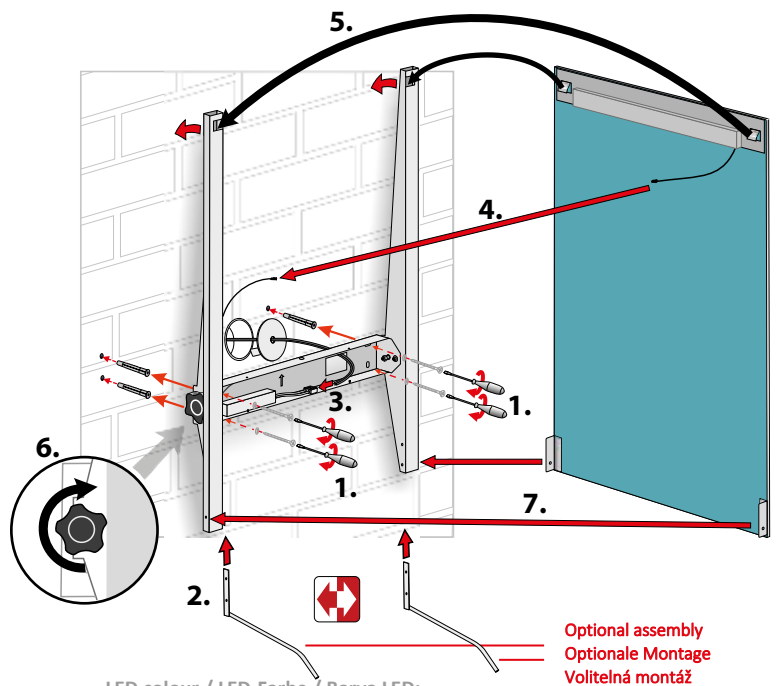

Other dimensions available on request
Andere Abmessungen auf Anfrage
Jiné rozměry na objednávku

Optional assembly
Optionale Montage
Volitelná montáž

TERST 1

5mm mirror, construction - stainless steel
 5mm Spiegel, Konstruktion - Edelstahl
 Zrcadlo 5mm, konstrukce - nerezová ocel