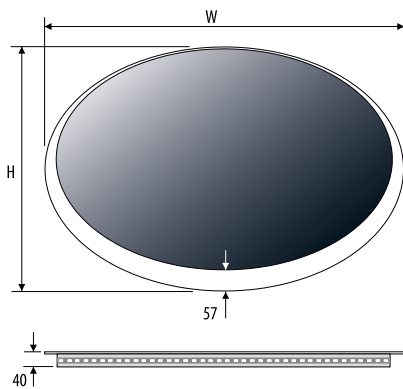

5mm mirror, construction - stainless steel
 5mm Spiegel, Konstruktion - Edelstahl
 Zrcadlo 5mm, konstrukce - nerezová ocel

70 x 55 cm
 LIBRA 198411141

Technical data Technische Daten Technická data

100 x 70 cm
 LIBRA 198411142