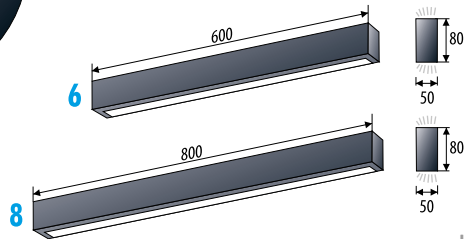

CARINA

5mm mirror, construction - stainless steel
 5mm Spiegel, Konstruktion - Edelstahl
 Zrcadlo 5mm, konstrukce - nerezová ocel

Technical data Technische Daten
 Technická data

ø 60 cm/6L, 6R
 CARINA 198412141