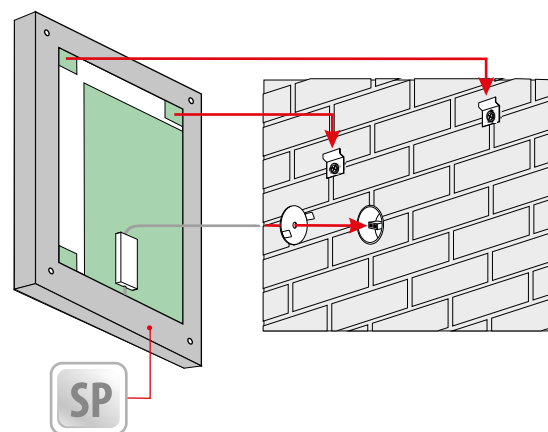

5mm mirror, construction - stainless steel

5mm Spiegel, Konstruktion - Edelstahl

Zrcadlo 5mm, konstrukce - nerezová ocel