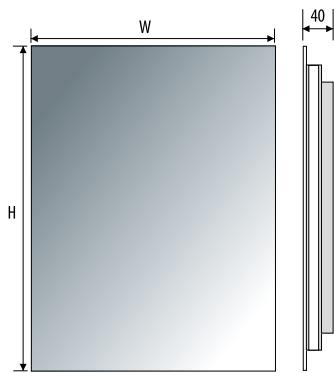

5mm mirror, construction - stainless steel
5mm Spiegel, Konstruktion - Edelstahl
Zrcadlo 5mm, konstrukce - nerezová ocel

Technical data   Technische Daten   Technická data

80 x 60 cm CARUS 198412511	800	600	230V AC	~31,2 W
100 x 60 cm CARUS 198412512	1000	600	230V AC	~36,0 W
100 x 80 cm CARUS 198412513	1000	800	230V AC	~40,8 W
120 x 80 cm CARUS 198412514	1200	800	230V AC	~45,6 W

Other dimensions available on request
Andere Abmessungen auf Anfrage
Jiné rozměry na objednávku

LED colour / LED-Farbe / Barva LED:

Additional elements on request / Zusatzelemente auf Anfrage /
Dodatečně na objednávku