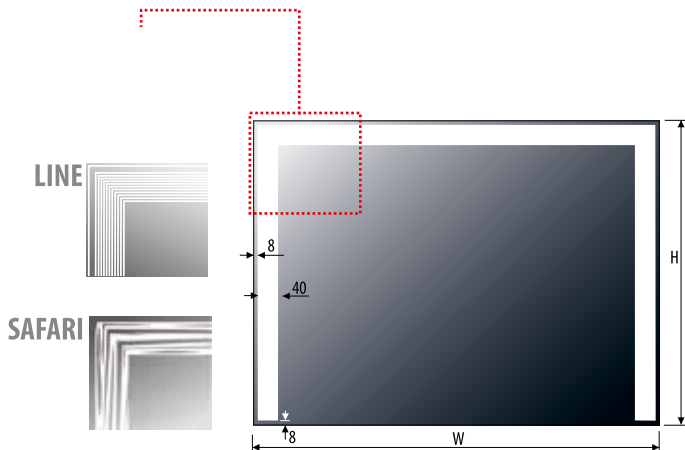

- 4
- 5
- 9
- 10
- 13
- 14
- 15
- 18
- 20
- 21

ORION

ORION U

5mm mirror, construction - varnished steel
 5mm Spiegel, Konstruktion - lackierter Stahl
 Zrcadlo 5mm, konstrukce - lakovaná ocel

- 80 x 60 cm
ORION U
ORION U LINE, SAFARI
- 60 x 80 cm
ORION U
ORION U LINE, SAFARI
- 100 x 80 cm
ORION U
ORION U LINE, SAFARI
- 120 x 80 cm
ORION U
ORION U LINE, SAFARI