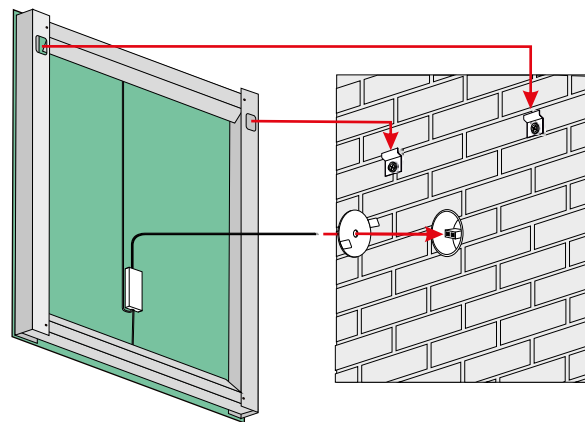

NORMA SIMPLE

NORMA SIMPLE I

4mm mirror, construction - brushed aluminium
 4mm Spiegel, Konstruktion - gebürstet Aluminium
 Zrcadlo 4mm, konstrukce - kartáčovaný hliník

Technical data Technische Daten Technická data