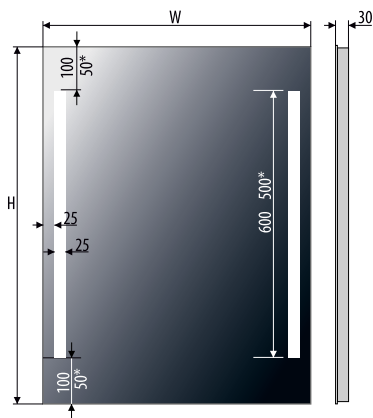

4mm mirror, construction - varnished steel
4mm Spiegel, Konstruktion - lackierter Stahl
Zrcadlo 4mm, konstrukce - lakovaná ocel