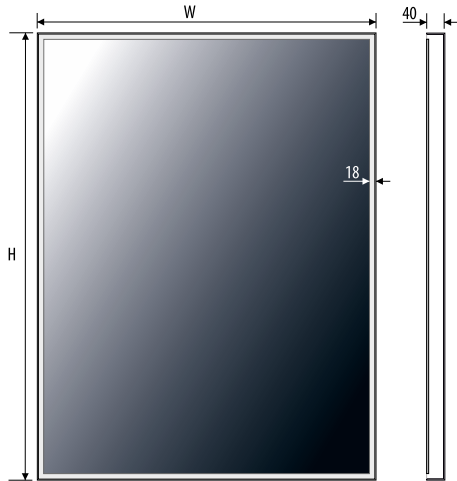

Technical data Technische Daten Technická data

45 x 80 cm ZAHID 198412261	450	800	230V AC	~25,5 W
80 x 60 cm ZAHID 198412262	800	600	230V AC	~29,1 W
100 x 80 cm ZAHID 198412263	1000	800	230V AC	~38,7 W
120 x 80 cm ZAHID 198412264	1200	800	230V AC	~43,5 W