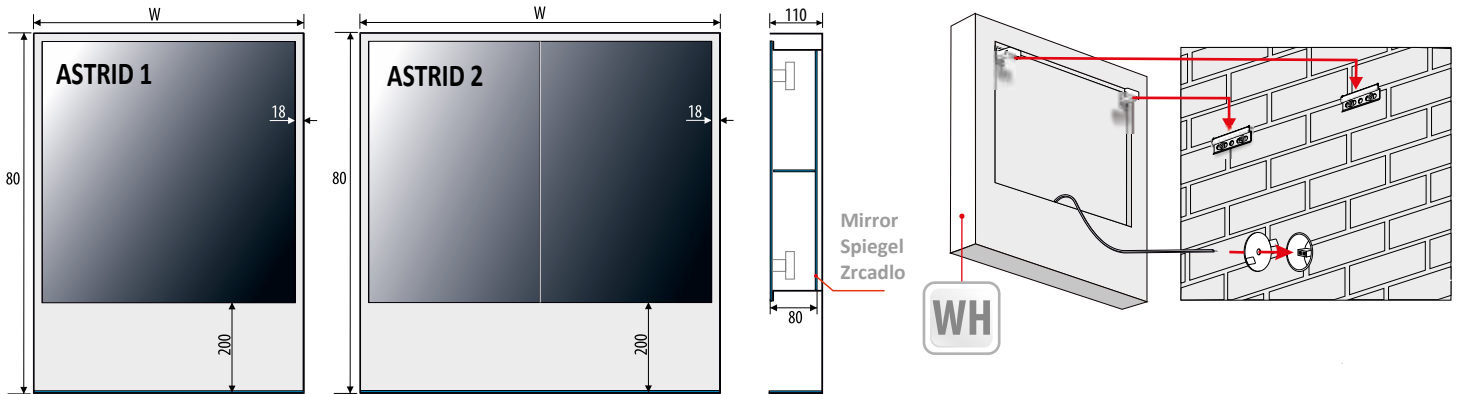

Opening direction to select
 Türöffnung zu Bestellen
 Směr otevírání k výběru

Technical data Technická data	Technische Daten		Směr otevírání k výběru	
			DIN L	DIN R
45 x 80 cm ASTRID I 198412251	450	800	230V AC	~21,9 W
60 x 80 cm ASTRID I 198412252	600	800	230V AC	~25,5 W
60 x 80 cm ASTRID II 198412253	600	800	230V AC	~25,5 W
80 x 80 cm ASTRID II 198412254	800	800	230V AC	~30,4 W
100 x 80 cm ASTRID II 198412255	1000	800	230V AC	~36,6 W