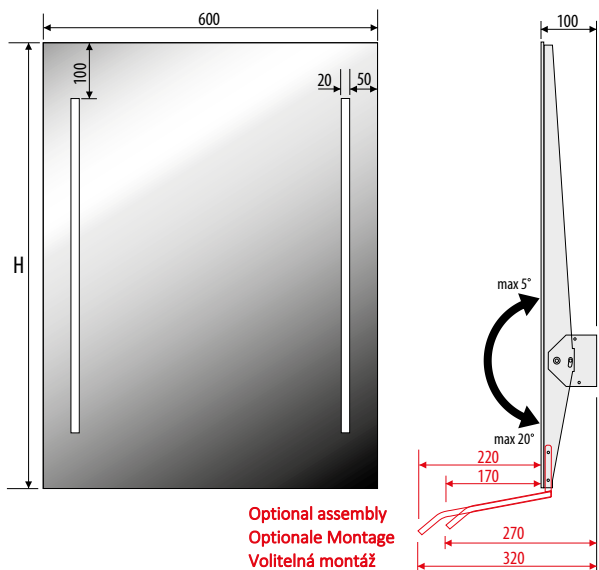

Additional elements on request / Zusatzelemente auf Anfrage /
 Dodatečně na objednávku

TERST 1

TERST 2

5mm mirror, construction - stainless steel
 5mm Spiegel, Konstruktion - Edelstahl
 Zrcadlo 5mm, konstrukce - nerezová ocel