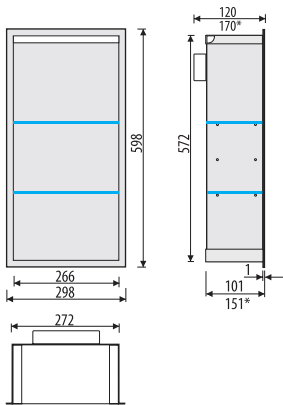

PPWNP LED 3060/10
PPWNP LED 3060/15*

RB ES 3060