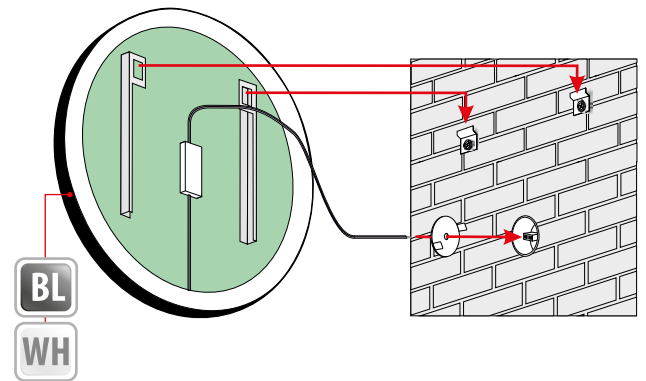

IP44

GLOBO PLUS

TAURUS

5mm mirror, construction - varnished steel
 5mm Spiegel, Konstruktion - lackierter Stahl
 Zrcadlo 5mm, konstrukce - lakovaná ocel

Technical data Technische Daten
 Technická data

ø	W	H	Voltage	Power
60 cm TAURUS 198412041	600	600	230V AC	~18,9 W
70 cm TAURUS 198412042	700	700	230V AC	~22,8 W
75 cm TAURUS 198412043	750	750	230V AC	~24,9 W
80 cm TAURUS 198412044	800	800	230V AC	~26,4 W
85 cm TAURUS 198412045	850	850	230V AC	~28,5 W
90 cm TAURUS 198412046	900	900	230V AC	~30,3 W