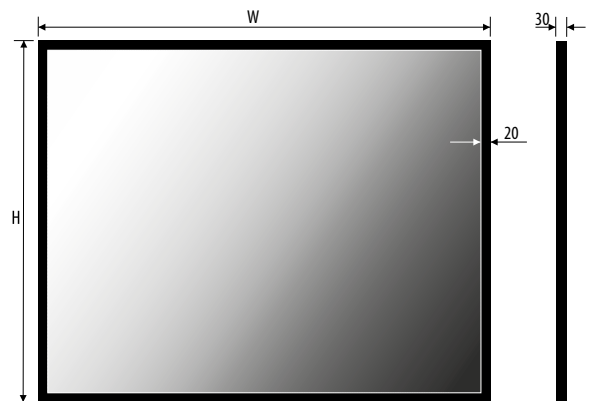

AURA ø100

AURA ø110

AURA ø120

Other dimensions available on request
 Andere Abmessungen auf Anfrage
 Jiné rozměry na objednávku

LED colour / LED-Farbe / Barva LED

AURA

SAGA

5mm mirror, construction - varnished steel
 5mm Spiegel, Konstruktion - lackierter Stahl
 Zrcadlo 5mm, konstrukce - lakovaná ocel