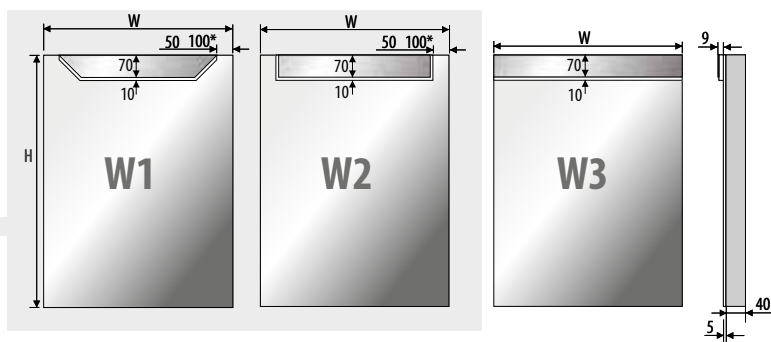

VENA

5mm mirror, construction - stainless steel
5mm Spiegel, Konstruktion - Edelstahl
Zrcadlo 5mm, konstrukce - nerezová ocel

Technical data Technische Daten
Technická data

60 x 80 cm VENA W1,W2 198412441	600	800	12V DC	~8,55 W
80 x 80 cm VENA W1,W2 198412442	800	800	12V DC	~12,15 W
100 x 80 cm VENA W1,W2 198412443	1000	800	12V DC	~15,75 W
120 x 80 cm VENA W1,W2 198412444	1200	800	12V DC	~17,55 W

60 x 80 cm VENA W3 198412691	600	800	12V DC	~10,30 W
80 x 80 cm VENA W3 198412692	800	800	12V DC	~14,00 W
100 x 80 cm VENA W3 198412693	1000	800	12V DC	~17,55 W
120 x 80 cm VENA W3 198412694	1200	800	12V DC	~21,15 W

Other dimensions available on request
Andere Abmessungen auf Anfrage
Jiné rozměry na objednávku

SB

LED colour / LED-Farbe / Barva LED:

Additional elements on request / Zusatzelemente auf Anfrage /
Dodatečně na objednávku

VENA

IP44