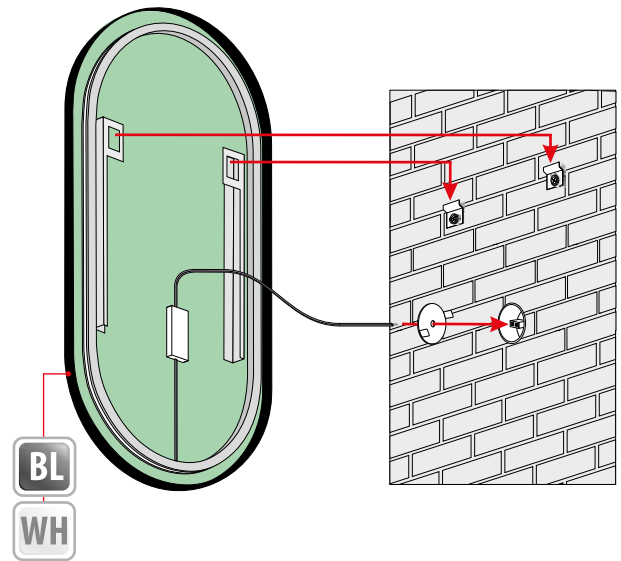

Additional elements on request / Zusatzelemente auf Anfrage /
 Dodatečně na objednávku

Other dimensions available on request
 Andere Abmessungen auf Anfrage
 Jiné rozměry na objednávku

MONA

MONA PLUS

5mm mirror, construction - varnished aluminium
 5mm Spiegel, Konstruktion - lackierter Aluminium
 Zrcadlo 5mm, konstrukce - lakovaný hliník