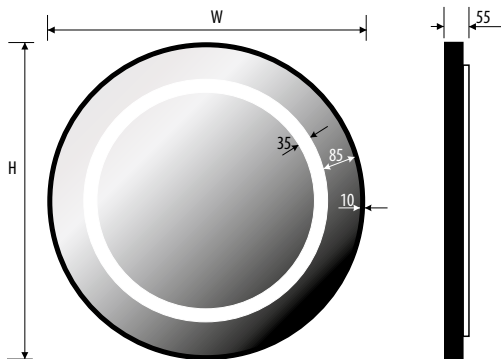

JUNO PLUS

5mm mirror, construction - varnished steel
 5mm Spiegel, Konstruktion - lackierter Stahl
 Zrcadlo 5mm, konstrukce - lakovaná ocel

Technical data Technische Daten
 Technická data

ø 70 cm JUNO PLUS 198412071	700	700	230V AC	~27,1 W
ø 75 cm JUNO PLUS 198412072	750	750	230V AC	~29,7 W
ø 80 cm JUNO PLUS 198412073	800	800	230V AC	~31,2 W
ø 85 cm JUNO PLUS 198412074	850	850	230V AC	~33,3 W
ø 90 cm JUNO PLUS 198412075	900	900	230V AC	~35,7 W