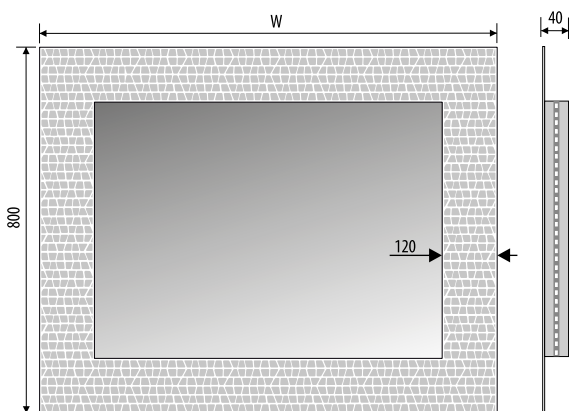

5mm mirror, construction - stainless steel
5mm Spiegel, Konstruktion - Edelstahl
Zrcadlo 5mm, konstrukce - nerezová ocel