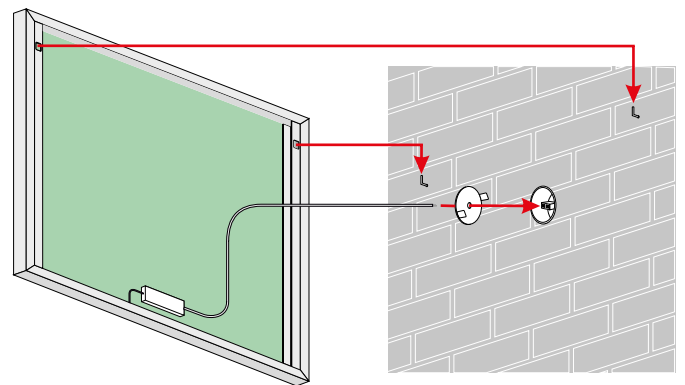

5mm Spiegel, Konstruktion - Edelstahl

Zrcadlo 5mm, konstrukce - nerezová ocel

Technical data Technische Daten Technická data

80 x 60 cm DONNA 198411161	800	600	230V AC	~28,8 W
60 x 80 cm DONNA 198411162	600	800	230V AC	~28,8 W
100 x 80 cm DONNA 198411163	1000	800	230V AC	~38,4 W
120 x 80 cm DONNA 198411164	1200	800	230V AC	~43,2 W