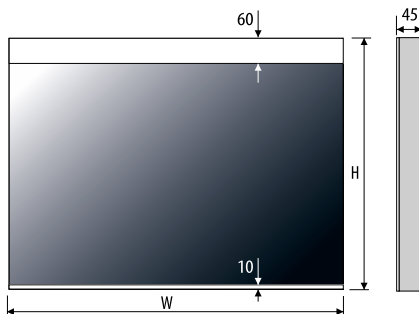

IP44

5mm mirror, construction - stainless steel
 5mm Spiegel, Konstruktion - Edelstahl
 Zrcadlo 5mm, konstrukce - nerezová ocel

Technical data Technische Daten
 Technická data

80 x 60 cm
 HERMES 198412411