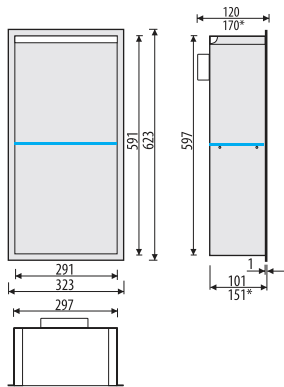

Suggested mounting frame
Vorshlagene Einbaurahm
Doporučený montážní rám

PPWNP LED 600/10
PPWNP LED 600/15*