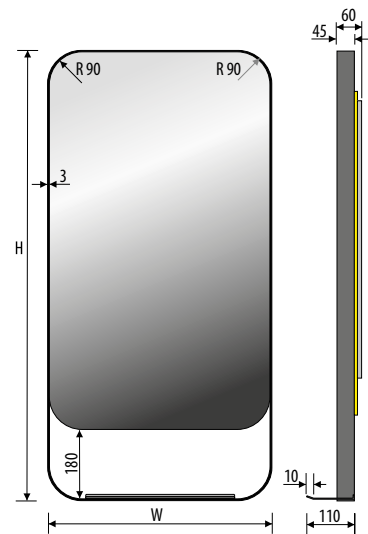

NORD PLUS

5mm mirror, construction - varnished steel
5mm Spiegel, Konstruktion - lackierter Stahl
Zrcadlo 5 mm, konstrukce - lakovaná ocel

Technical data Technische Daten
Technická data

NORD PLUS 50x90

NORD PLUS 50x100

NORD PLUS 50x120

NORD PLUS 60x100

NORD PLUS 60x120

Other dimensions available on request
Andere Abmessungen auf Anfrage
Jiné rozměry na objednávku

LED colour / LED-Farbe / Barva LED

Additional elements on request / Zusatzelemente auf Anfrage
Dodatečně na objednávku

NORD PLUS