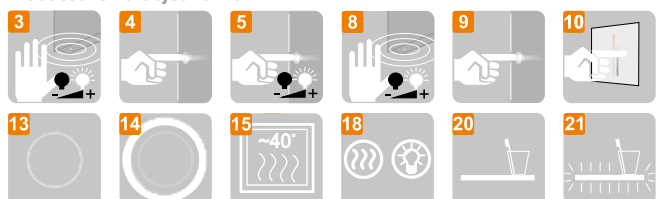

70 x 55 cm
LIBRA 198411141

Technical data Technische Daten Technická data

100 x 70 cm
LIBRA 198411142

Other dimensions available on request
Andere Abmessungen auf Anfrage
Jiné rozměry na objednávku

LED colour / LED-Farbe / Barva LED:

Additional elements on request / Zusatzelemente auf Anfrage /
Dodatečně na objednávku