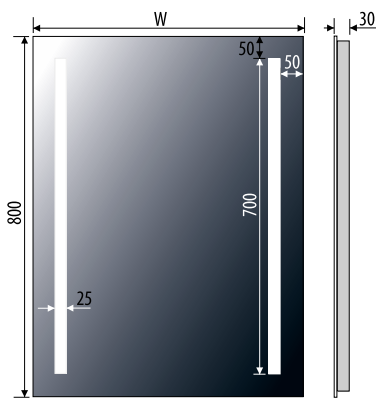

5mm mirror, construction - stainless steel
5mm Spiegel, Konstruktion - Edelstahl
Zrcadlo 5mm, konstrukce - nerezová ocel

LED colour / LED-Farbe / Barva LED:

CW
~6000K

NW
~4000K

WW
~3000K

Technical data Technische Daten
Technická data

60 x 80 cm
BOLERO 198412531

100 x 80 cm
BOLERO 198412532

120 x 80 cm
BOLERO 198412533

Other dimensions available on request
Andere Abmessungen auf Anfrage
Jiné rozměry na objednávku

Additional elements on request / Zusatzelemente auf Anfrage /
Dodatečně na objednávku

IP44