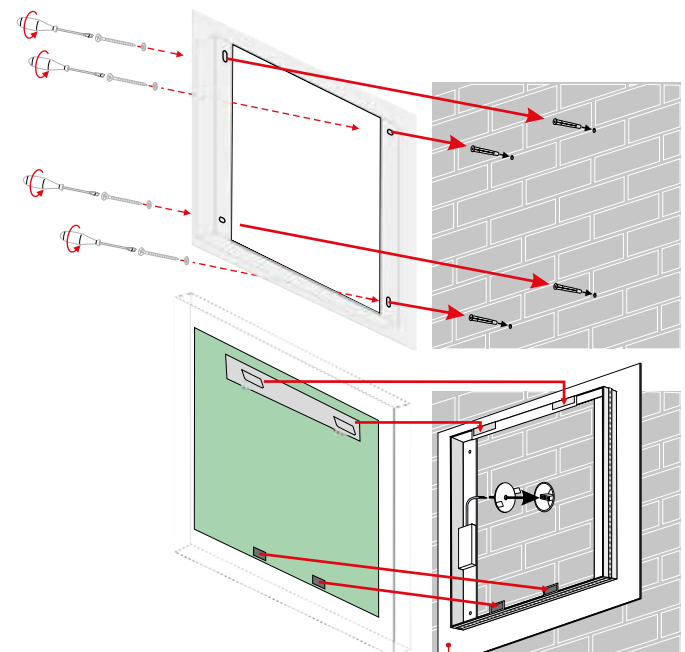

- 4
- 5
- 9
- 10
- 13
- 14
- 15
- 18
- 20
- 21

ORION

ORION U

5mm mirror, construction - varnished steel
 5mm Spiegel, Konstruktion - lackierter Stahl
 Zrcadlo 5mm, konstrukce - lakovaná ocel

- 80 x 60 cm
ORION U
ORION U LINE, SAFARI
- 60 x 80 cm
ORION U
ORION U LINE, SAFARI
- 100 x 80 cm
ORION U
ORION U LINE, SAFARI
- 120 x 80 cm
ORION U
ORION U LINE, SAFARI