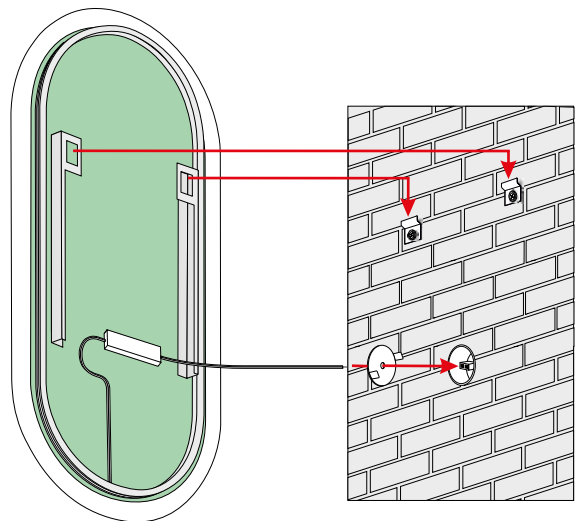

5mm mirror, construction - varnished aluminium
5mm Spiegel, Konstruktion - lackierter Aluminium
Zrcadlo 5mm, konstrukce - lakovaný hliník