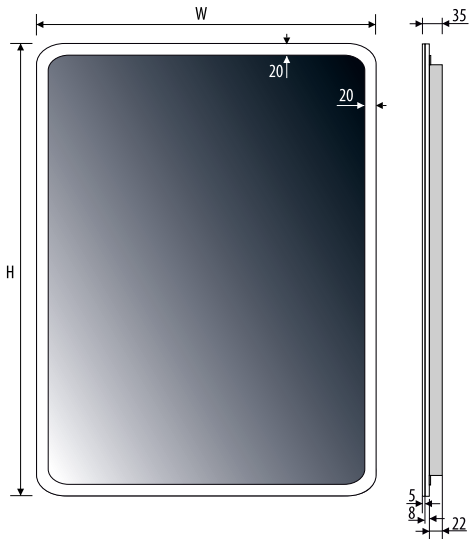

5mm mirror, construction - stainless steel
5mm Spiegel, Konstruktion - Edelstahl
Zrcadlo 5mm, konstrukce - nerezová ocel