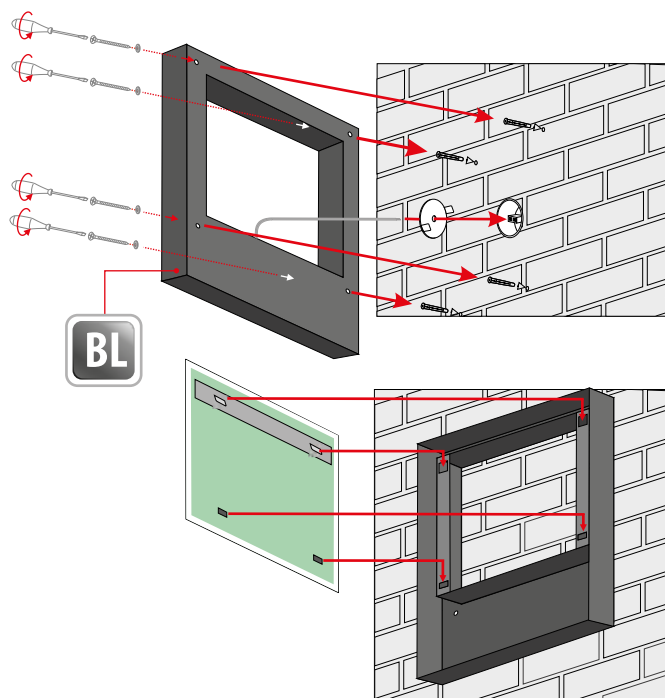

LOTTA BLACK

5mm mirror, construction - varnished steel
5mm Spiegel, Konstruktion - lackierter Stahl
Zrcadlo 5 mm, konstrukce - lakovaná ocel

Technical data / Technische Daten / Technická data

LOTTA BLACK 45x80 198412631	450	800	230V AC	~20,4 W
LOTTA BLACK 60x80 198412632	600	800	230V AC	~25,8 W
LOTTA BLACK 100x80 198412633	1000	800	230V AC	~40,2 W
LOTTA BLACK 120x80 198412634	1200	800	230V AC	~47,4 W