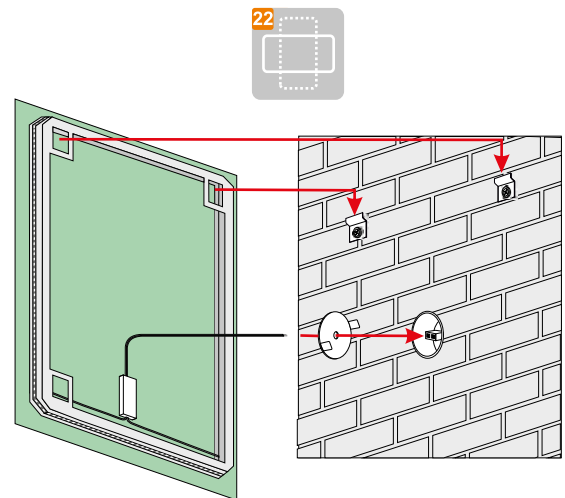

NORMA V

NORMA VI

4mm mirror, construction - varnished steel
 4mm Spiegel, Konstruktion - lackierter Stahl
 Zrcadlo 4mm, konstrukce - lakovaná ocel

Technical data Technische Daten Technická data

45 x 70 cm NORMA VI 198413071	450	700	230V AC	~12,6 W
60 x 60 cm NORMA VI 198413072	600	600	230V AC	~13,2 W
60 x 80 cm NORMA VI 198413073	600	800	230V AC	~15,6 W
80 x 80 cm NORMA VI 198413074	800	800	230V AC	~18,0 W
100 x 80 cm NORMA VI 198413075	1000	800	230V AC	~20,4 W