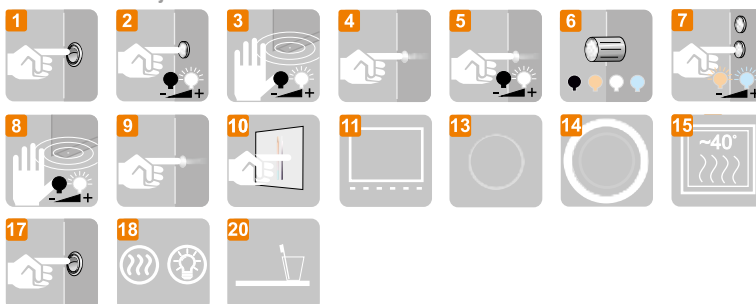

LED colour / LED-Farbe / Barva LED:

60 x 80 cm/L NAIA 198412433
60 x 80 cm/R NAIA 198412434

80 x 60 cm/L NAIA 198412431
80 x 60 cm/R NAIA 198412432

Other dimensions available on request
Andere Abmessungen auf Anfrage
Jiné rozměry na objednávku

Additional elements on request / Zusatzelemente auf Anfrage /
Dodatečně na objednávku