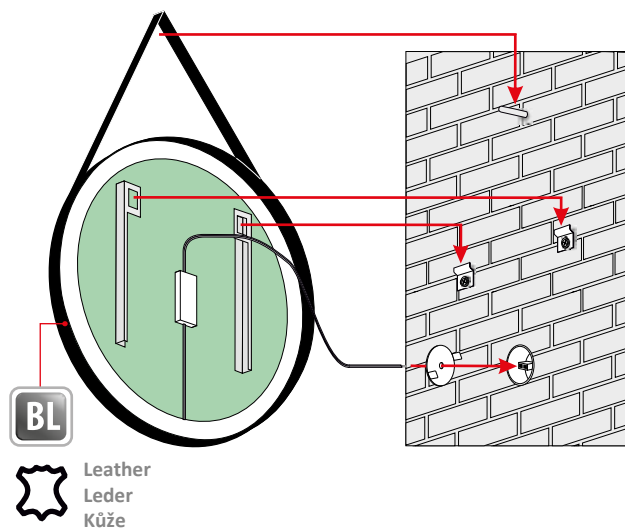

5mm mirror, construction - varnished steel
5mm Spiegel, Konstruktion - lackierter Stahl
Zrcadlo 5mm, konstrukce - lakovaná ocel