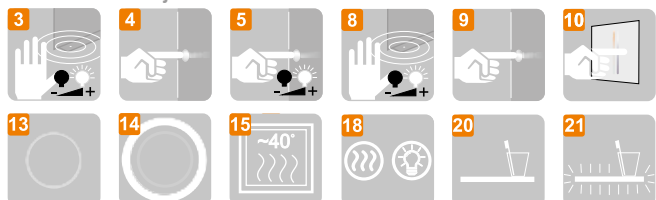

Technical data	Technische Daten	Technická data
50 x 70 cm AURINA PLUS 198412211	500	700	230V AC ~10,2 W
60 x 80 cm AURINA PLUS 198412212	600	800	230V AC ~12,0 W
70 x 90 cm AURINA PLUS 198412213	700	900	230V AC ~13,8 W
80 x 100 cm AURINA PLUS 198412214	800	1000	230V AC ~15,6 W

Other dimensions available on request
Andere Abmessungen auf Anfrage
Jiné rozměry na objednávku

LED colour / LED-Farbe / Barva LED:

Additional elements on request / Zusatzelemente auf Anfrage /
Dodatečně na objednávku