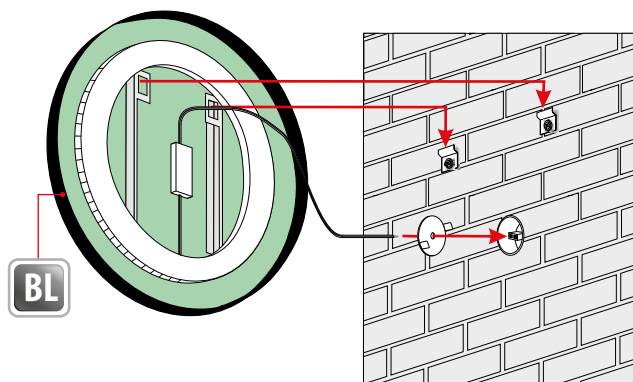

Technical data Technische Daten
Technická data

ø 70 cm JUNO 198412061	700	700	230V AC	~16,5 W
ø 75 cm JUNO 198412062	750	750	230V AC	~18,3 W
ø 80 cm JUNO 198412063	800	800	230V AC	~19,2 W
ø 85 cm JUNO 198412064	850	850	230V AC	~20,7 W
ø 90 cm JUNO 198412065	900	900	230V AC	~22,2 W

Other dimensions available on request
Andere Abmessungen auf Anfrage
Jiné rozměry na objednávku

LED colour / LED-Farbe / Barva LED:

Additional elements on request / Zusatzelemente auf Anfrage /
Dodatečně na objednávku