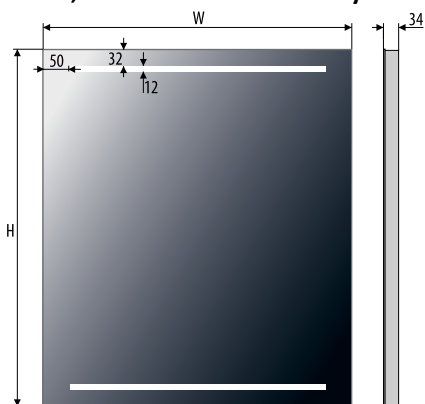

4mm mirror, construction - brushed aluminium
4mm Spiegel, Konstruktion - gebürstet Aluminium
Zrcadlo 4mm, konstrukce - kartáčovaný hliník