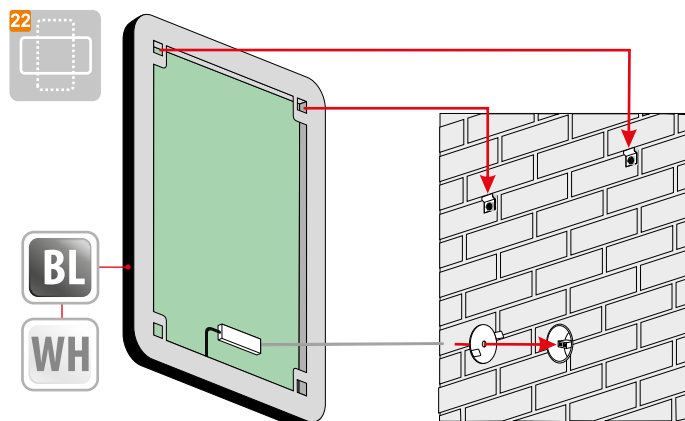

Technical data / Technische Daten / Technická data

FREY 60x80
198412651

600	800	230V AC	~21,6 W

FREY 80x80
198412652

800	800	230V AC	~25,2 W

FREY 100x80
198412653

1000	800	230V AC	~28,8 W

FREY 120x80
198412654

1200	800	230V AC	~32,4 W

FREY 60x100
198412655

600	1000	230V AC	~25,2 W

FREY 120x100
198412656

1200	1000	230V AC	~36,0 W

Other dimensions available on request
Andere Abmessungen auf Anfrage
Jiné rozměry na objednávku