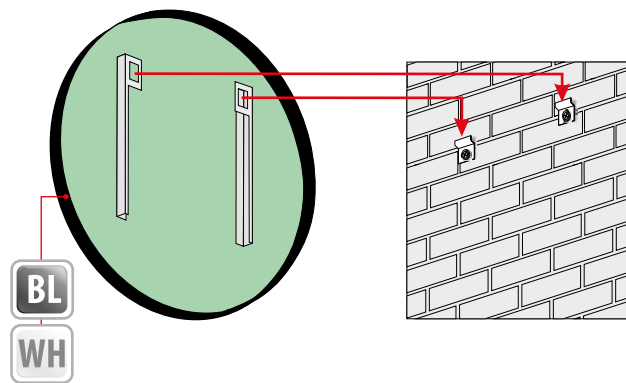

Technical data Technische Daten
Technická data

ø 60 cm GLOBO 198412021	← 600 →	↑ 600 ↓
ø 70 cm GLOBO 198412022	← 700 →	↑ 700 ↓
ø 75 cm GLOBO 198412023	← 750 →	↑ 750 ↓
ø 80 cm GLOBO 198412024	← 800 →	↑ 800 ↓
ø 85 cm GLOBO 198412025	← 850 →	↑ 850 ↓
ø 90 cm GLOBO 198412026	← 900 →	↑ 900 ↓

Other dimensions available on request
Andere Abmessungen auf Anfrage
Jiné rozměry na objednávku

Additional elements on request / Zusatzelemente auf Anfrage /
Dodatečně na objednávku