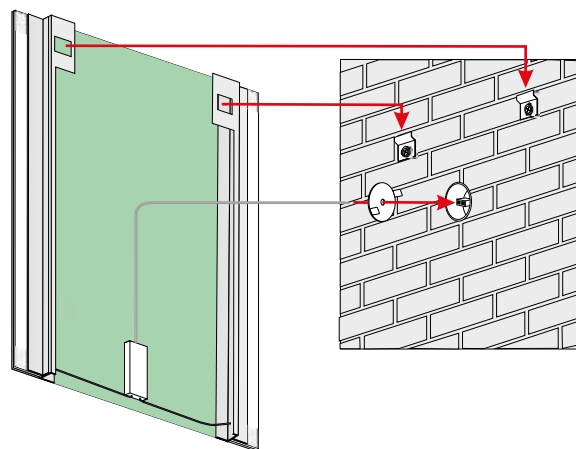

Additional elements on request / Zusatzelemente auf Anfrage /
 Dodatečně na objednávku

IP44

PIETRO

5mm mirror, construction - stainless steel

5mm Spiegel, Konstruktion - Edelstahl

Zrcadlo 5mm, konstrukce - nerezová ocel