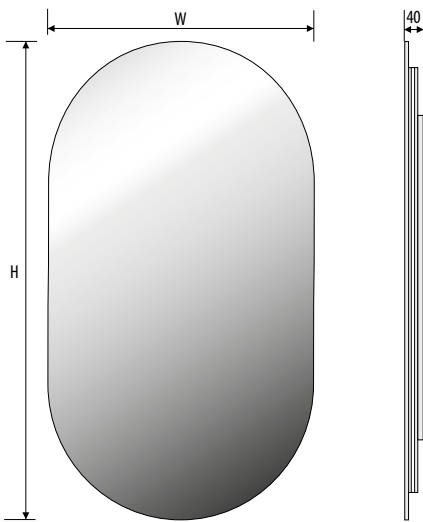

MELO PLUS

5mm mirror, construction - varnished aluminium
 5mm Spiegel, Konstruktion - lackierter Aluminium
 Zrcadlo 5mm, konstrukce - lakovaný hliník

	Technical data Technická data		Technische Daten Technická data	
50 x 90 cm MIA 198412121	500	900	230V AC	~26,4 W
50 x 120 cm MIA 198412122	500	1200	230V AC	~33,6 W
60 x 100 cm MIA 198412123	600	1000	230V AC	~30,0 W
60 x 130 cm MIA 198412124	600	1300	230V AC	~37,2 W
60 x 150 cm MIA 198412125	600	1500	230V AC	~42,0 W