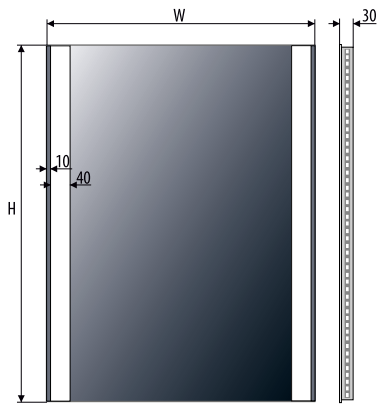

4mm mirror, construction - varnished steel
4mm Spiegel, Konstruktion - lackierter Stahl
Zrcadlo 4mm, konstrukce - lakovaná ocel