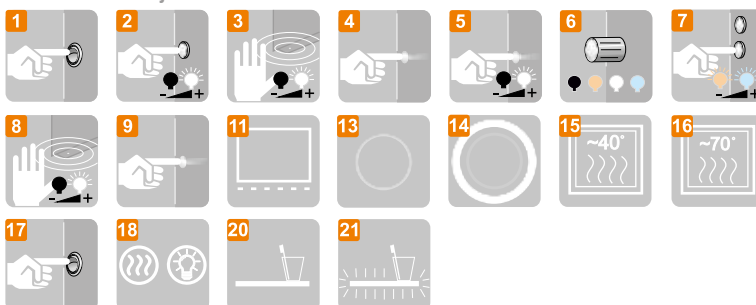

60 x 80 cm
PRESTO 198412542

100 x 80 cm
PRESTO 198412543

Other dimensions available on request
Andere Abmessungen auf Anfrage
Jiné rozměry na objednávku

Additional elements on request / Zusatzelemente auf Anfrage /
Dodatečně na objednávku