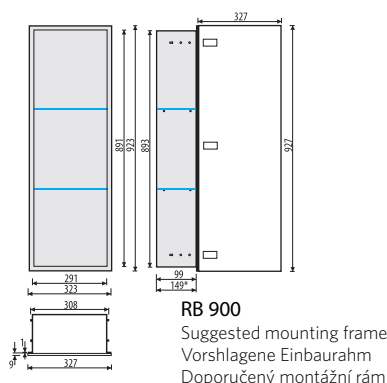

P.PWD 900/10
P.PWD 900/15*