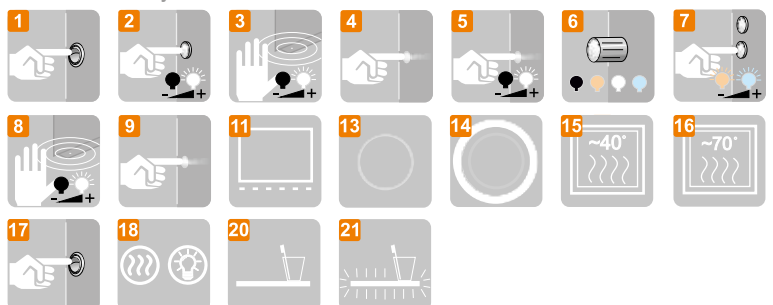

60 x 80 cm
 BOLERO 198412531

100 x 80 cm
 BOLERO 198412532

120 x 80 cm
 BOLERO 198412533

Other dimensions available on request
 Andere Abmessungen auf Anfrage
 Jiné rozměry na objednávku

Additional elements on request / Zusatzelemente auf Anfrage /
 Dodatečně na objednávku