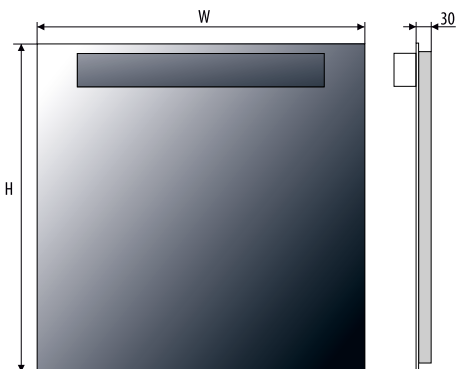

5mm mirror, construction - stainless steel
5mm Spiegel, Konstruktion - Edelstahl
Zrcadlo 5mm, konstrukce - nerezová ocel