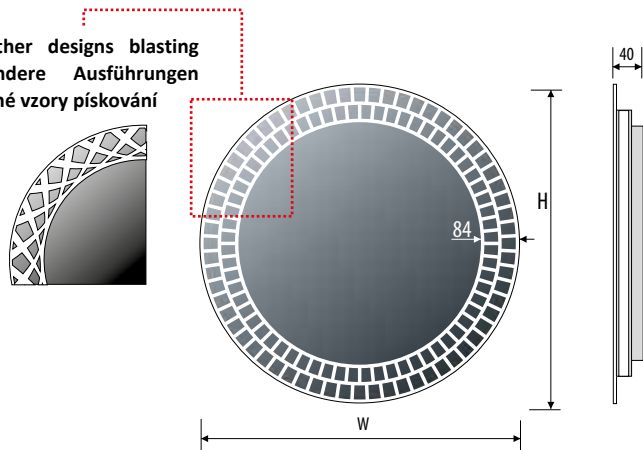

5mm mirror, construction - stainless steel
5mm Spiegel, Konstruktion - Edelstahl
Zrcadlo 5mm, konstrukce - nerezová ocel

Other designs blasting
Andere Ausführungen
Jiné vzory pískování