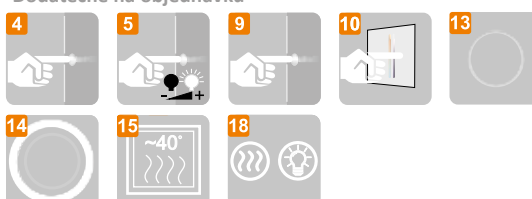

Technical data Technische Daten
Technická data

Size	Model	Code	W	H	Voltage	Power
50 x 90 cm	MELO PLUS	198412111	500	900	230V AC	~25,0 W
50 x 120 cm	MELO PLUS	198412112	500	1200	230V AC	~32,1 W
60 x 100 cm	MELO PLUS	198412113	600	1000	230V AC	~28,8 W
60 x 130 cm	MELO PLUS	198412114	600	1300	230V AC	~36,0 W
60 x 150 cm	MELO PLUS	198412115	600	1500	230V AC	~41 W

Other dimensions available on request
Andere Abmessungen auf Anfrage
Jiné rozměry na objednávku

LED colour / LED-Farbe / Barva LED:

Additional elements on request / Zusatzelemente auf Anfrage /
Dodatečně na objednávku