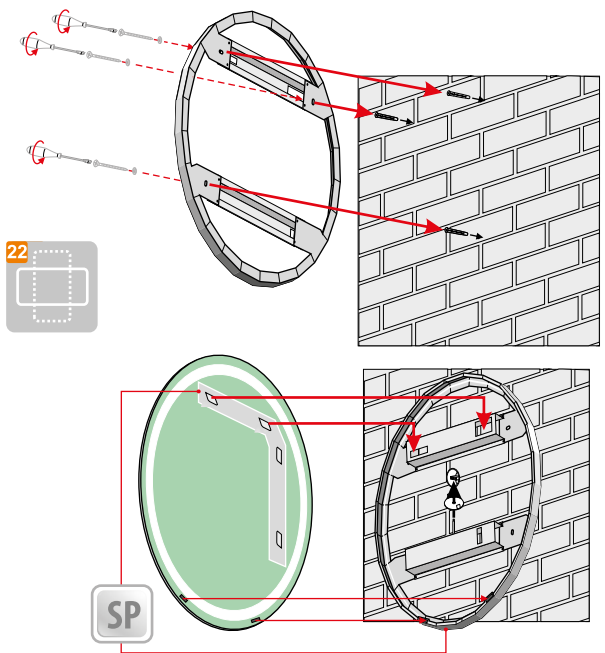

5mm mirror, construction - stainless steel
5mm Spiegel, Konstruktion - Edelstahl
Zrcadlo 5mm, konstrukce - nerezová ocel