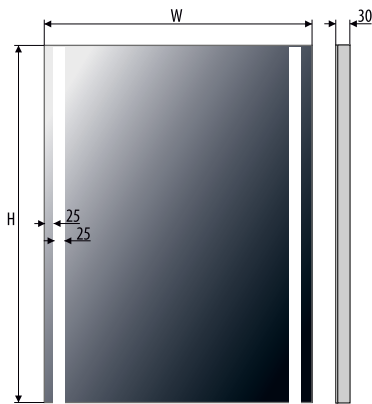

4mm mirror, construction - varnished steel
4mm Spiegel, Konstruktion - lackierter Stahl
Zrcadlo 4mm, konstrukce - lakovaná ocel