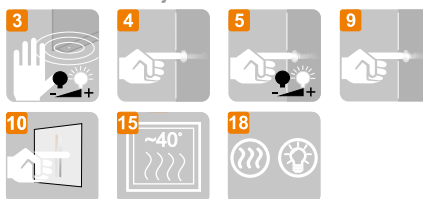

60 x 45 cm (2 x 25)
TERST 2 198412581
60 x 60 cm (2 x 40)
TERST 2 198412582
60 x 80 cm (2 x 60)
TERST 2 198412583

Technical data Technische Daten
Technická data

600	450	230V AC	~6,0 W
600	600	230V AC	~9,6 W
600	800	230V AC	~14,4 W

Other dimensions available on request
Andere Abmessungen auf Anfrage
Jiné rozměry na objednávku

LED colour / LED-Farbe / Barva LED:

CW ~6000K	NW ~4000K	WW ~3000K

Additional elements on request / Zusatzelemente auf Anfrage /
Dodatečně na objednávku