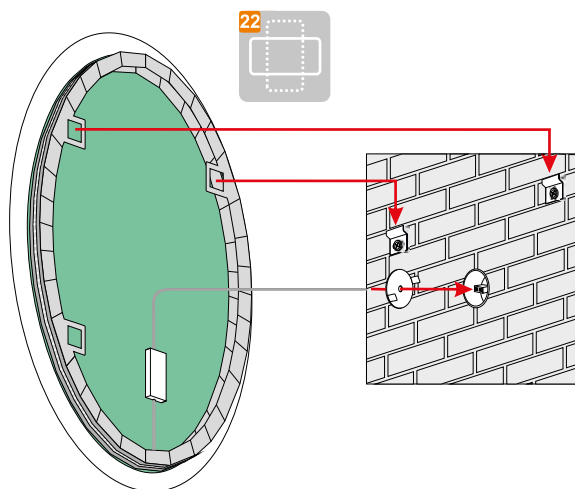

Additional elements on request / Zusatzelemente auf Anfrage
 Dodatečně na objednávku

AQUIDO II PLUS

MENSA

5mm mirror, construction - stainless steel

5mm Spiegel, Konstruktion - Edelstahl

Zrcadlo 5mm, konstrukce - nerezová ocel