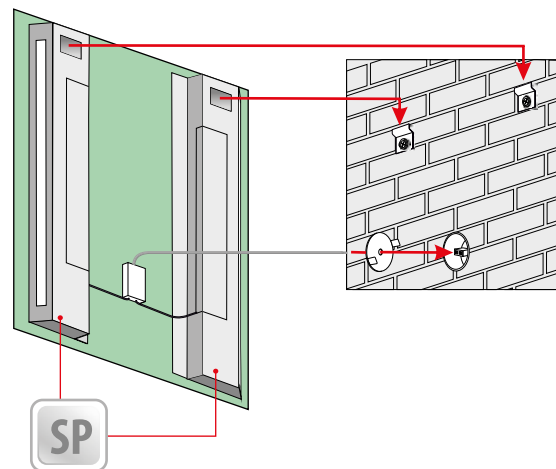

5mm mirror, construction - stainless steel
5mm Spiegel, Konstruktion - Edelstahl
Zrcadlo 5mm, konstrukce - nerezová ocel