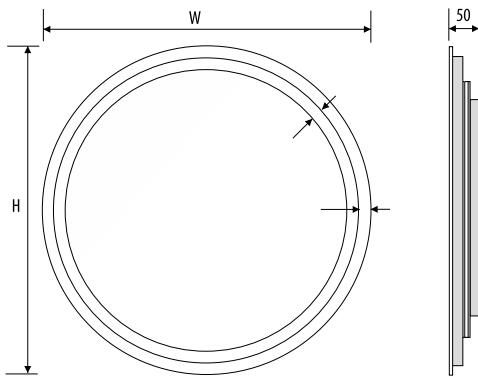

Technical data / Technische Daten / Technická data

AQUIDO II PLUS ø 60 198412621	600	600	230V AC	~13,2 W
AQUIDO II PLUS ø 70 198412622	700	700	230V AC	~16,2 W
AQUIDO II PLUS ø 80 198412623	800	800	230V AC	~19,2 W
AQUIDO II PLUS ø 90 198412624	900	900	230V AC	~21,9 W
AQUIDO II PLUS ø 100 198412625	1000	1000	230V AC	~24,6 W

Other dimensions available on request
Andere Abmessungen auf Anfrage
Jiné rozměry na objednávku

LED colour / LED-Farbe / Barva LED:

CW ~6000K	NW ~4000K	WW ~3000K

Additional elements on request / Zusatzelemente auf Anfrage
Dodatečně na objednávku

AQUIDO II PLUS