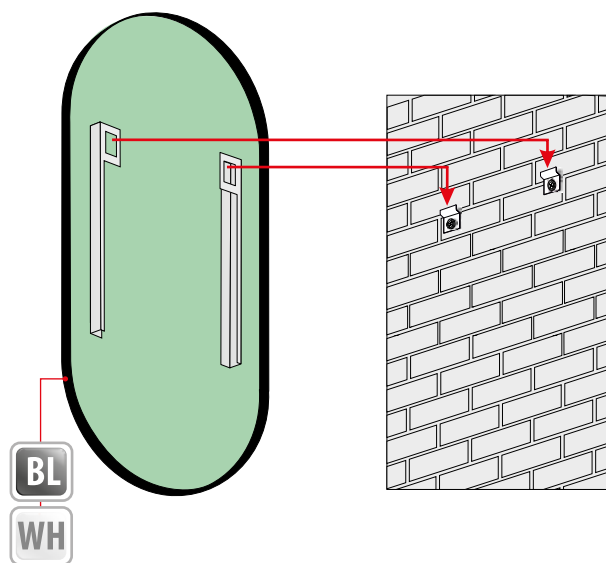

Technical data Technische Daten
Technická data

50 x 90 cm MONA 198412081	500	900
50 x 120 cm MONA 198412082	500	1200
60 x 100 cm MONA 198412083	600	1000
60 x 130 cm MONA 198412084	600	1300
60 x 150 cm MONA 198412085	600	1500

Additional elements on request / Zusatzelemente auf Anfrage /
Dodatečně na objednávku

Other dimensions available on request
Andere Abmessungen auf Anfrage
Jiné rozměry na objednávku

MONA