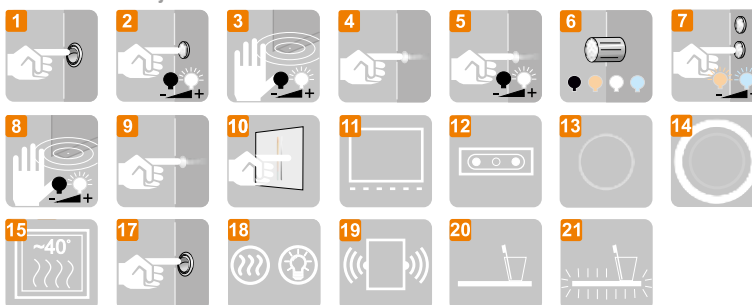

Technical data Technische Daten
Technická data

80 x 60 cm							
ORINOKO	198412391	800	600	230V	~18,6		
ORINOKO LINE, SAFARI	198412401			AC	W		
60 x 80 cm							
ORINOKO	198412392	600	800	230V	~13,8		
ORINOKO LINE, SAFARI	198412402			AC	W		
100 x 80 cm							
ORINOKO	198412393	1000	800	230V	~23,4		
ORINOKO LINE, SAFARI	198412403			AC	W		
120 x 80 cm							
ORINOKO	198412394	1200	800	230V	~28,2		
ORINOKO LINE, SAFARI	198412404			AC	W		

Other dimensions available on request
Andere Abmessungen auf Anfrage
Jiné rozměry na objednávku

LED colour / LED-Farbe / Barva LED:

Additional elements on request / Zusatzelemente auf Anfrage /
Dodatečně na objednávku