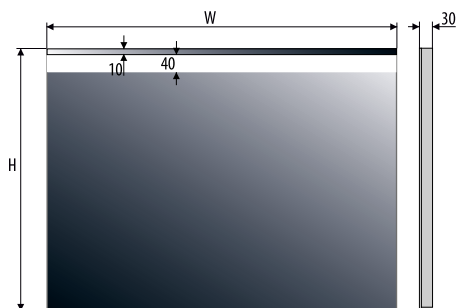

NORMA IV

NORMA IV PLUS

4mm mirror, construction - varnished steel
 4mm Spiegel, Konstruktion - lackierter Stahl
 Zrcadlo 4mm, konstrukce - lakovaná ocel

	Technical data	Technische Daten	Technická data
80 x 60 cm NORMA IV PLUS 198413051	800	600	230V AC ~9,3 W
100 x 60 cm NORMA IV PLUS 198413052	1000	600	230V AC ~9,4 W
60 x 80 cm NORMA IV PLUS 198413053	600	800	230V AC ~6,9 W
80 x 80 cm NORMA IV PLUS 198413054	800	800	230V AC ~9,3 W
100 x 80 cm NORMA IV PLUS 198413055	1000	800	230V AC ~9,4 W
120 x 80 cm NORMA IV PLUS 198413056	1200	800	230V AC ~11,3 W