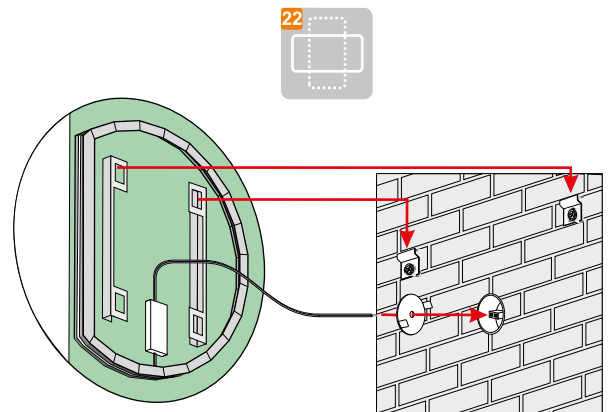

5mm mirror, construction - stainless steel
5mm Spiegel, Konstruktion - Edelstahl
Zrcadlo 5mm, konstrukce - nerezová ocel

Technical data   Technische Daten   Technická data

ø 70 cm COLUMBA 198412151			230V AC	~24,6 W
	700	700		
ø 80 cm COLUMBA 198412152			230V AC	~27,3 W
	800	800		
ø 90 cm COLUMBA 198412153			230V AC	~31,5 W
	900	900		
ø 100 cm COLUMBA 198412154			230V AC	~34,8 W
	1000	1000		

Other dimensions available on request
Andere Abmessungen auf Anfrage
Jiné rozměry na objednávku

LED colour / LED-Farbe / Barva LED:

Additional elements on request / Zusatzelemente auf Anfrage /
Dodatečně na objednávku

COLUMBA