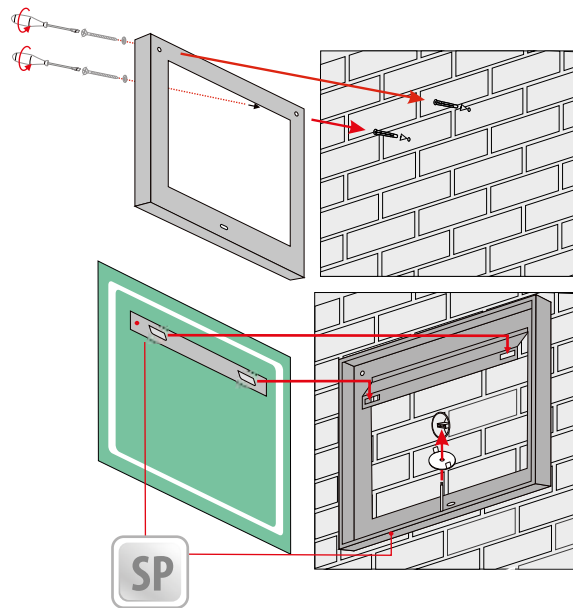

PLUTO

5mm mirror, construction - stainless steel
5mm Spiegel, Konstruktion - Edelstahl
Zrcadlo 5mm, konstrukce - nerezová ocel

Technical data Technische Daten
Technická data

80 x 60 cm
PLUTO 198412421

100 x 80 cm
PLUTO 198412422

120 x 80 cm
PLUTO 198412423

Other dimensions available on request
Andere Abmessungen auf Anfrage
Jiné rozměry na objednávku

LED colour / LED-Farbe / Barva LED:

Additional elements on request / Zusatzelemente auf Anfrage /
Dodatečně na objednávku

PLUTO