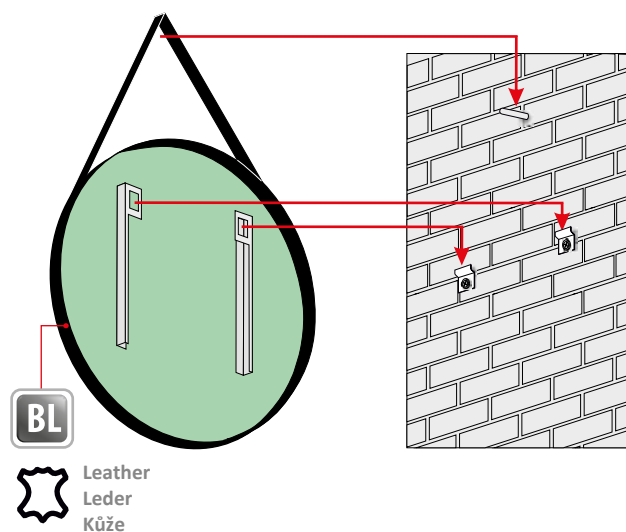

CORA

5mm mirror, construction - varnished steel
 5mm Spiegel, Konstruktion - lackierter Stahl
 Zrcadlo 5mm, konstrukce - lakovaná ocel

Technical data Technische Daten
 Technická data

ø 60 cm CORA 198411071	600	600
ø 70 cm CORA 198411072	700	700
ø 75 cm CORA 198411073	750	750
ø 80 cm CORA 198411074	800	800
ø 85 cm CORA 198411075	850	850
ø 90 cm CORA 198411076	900	900