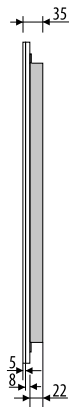

5mm mirror, construction - stainless steel
5mm Spiegel, Konstruktion - Edelstahl
Zrcadlo 5 mm, konstrukce - nerezová ocel

Technical data / Technische Daten / Technická data

ILIOS ø 50	198412601	500	500	230V AC	~9,9 W
ILIOS ø 60	198412602	600	600	230V AC	~12,1 W
ILIOS ø 70	198412603	700	700	230V AC	~14,4 W
ILIOS ø 80	198412604	800	800	230V AC	~16,6 W
ILIOS ø 90	198412605	900	900	230V AC	~18,9 W
ILIOS ø 100	198412606	1000	1000	230V AC	~21,1 W

Other dimensions available on request
Andere Abmessungen auf Anfrage
Jiné rozměry na objednávku

LED colour / LED-Farbe / Barva LED:

Additional elements on request / Zusatzelemente auf Anfrage
Dodatečně na objednávku