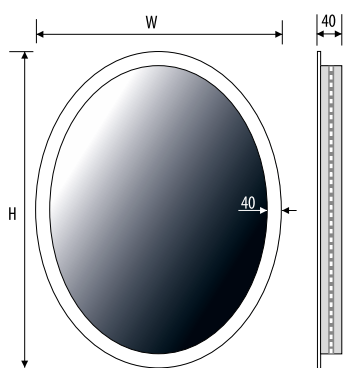

5mm mirror, construction - stainless steel

5mm Spiegel, Konstruktion - Edelstahl

Zrcadlo 5mm, konstrukce - nerezová ocel