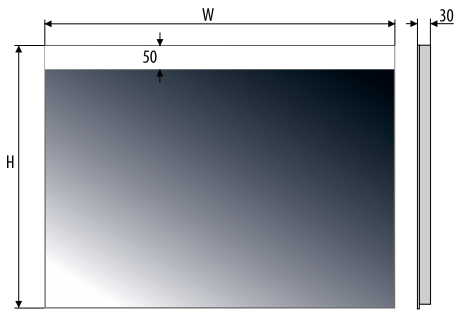

NORMA III PLUS

NORMA IV

4mm mirror, construction - varnished steel
 4mm Spiegel, Konstruktion - lackierter Stahl
 Zrcadlo 4mm, konstrukce - lakovaná ocel

Technical data Technische Daten Technická data

80 x 60 cm NORMA IV 198413041	800	600	230V AC	~9,3 W
100 x 60 cm NORMA IV 198413042	1000	600	230V AC	~9,4 W
60 x 80 cm NORMA IV 198413043	600	800	230V AC	~6,9 W
80 x 80 cm NORMA IV 198413044	800	800	230V AC	~9,3 W
100 x 80 cm NORMA IV 198413045	1000	800	230V AC	~9,4 W
120 x 80 cm NORMA IV 198413046	1200	800	230V AC	~11,3 W