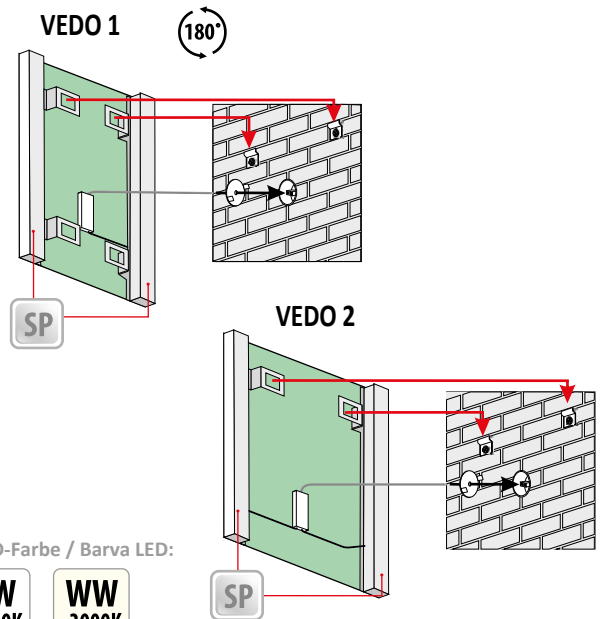

5mm mirror, construction - varnished steel
5mm Spiegel, Konstruktion - lackierter Stahl
Zrcadlo 5mm, konstrukce - lakovaná ocel

Other designs
blasting
Andere
Ausführungen
Jiné vzory
pískování

Technical data Technische Daten
Technická data

45 x 80 cm (D1) VEDO LINE+SAFARI 198411061	450	800	230V AC	~18,0 W
45 x 80 cm VEDO 198411052 VEDO LINE+SAFARI 198411062	450	800	230V AC	~36,0 W
60 x 80 cm VEDO 198411053 VEDO LINE+SAFARI 198411063	600	800	230V AC	~36,0 W
100 x 80 cm VEDO 198411054 VEDO LINE+SAFARI 198411064	1000	800	230V AC	~36,0 W
120 x 80 cm VEDO 198411055 VEDO LINE+SAFARI 198411065	1200	800	230V AC	~36,0 W

Other dimensions available on request
Andere Abmessungen auf Anfrage
Jiné rozměry na objednávku

LED colour / LED-Farbe / Barva LED:

Additional elements on request / Zusatzelemente auf Anfrage /
Dodatečně na objednávku