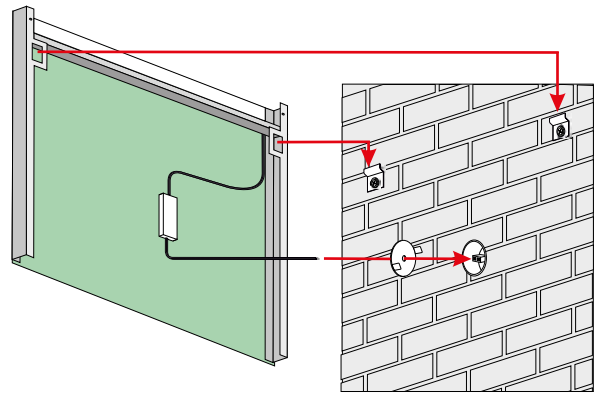

NORMA III PLUS

NORMA IV

4mm mirror, construction - varnished steel
 4mm Spiegel, Konstruktion - lackierter Stahl
 Zrcadlo 4mm, konstrukce - lakovaná ocel

Technical data Technische Daten Technická data

80 x 60 cm NORMA IV 198413041	800	600	230V AC	~9,3 W
100 x 60 cm NORMA IV 198413042	1000	600	230V AC	~9,4 W
60 x 80 cm NORMA IV 198413043	600	800	230V AC	~6,9 W
80 x 80 cm NORMA IV 198413044	800	800	230V AC	~9,3 W
100 x 80 cm NORMA IV 198413045	1000	800	230V AC	~9,4 W
120 x 80 cm NORMA IV 198413046	1200	800	230V AC	~11,3 W