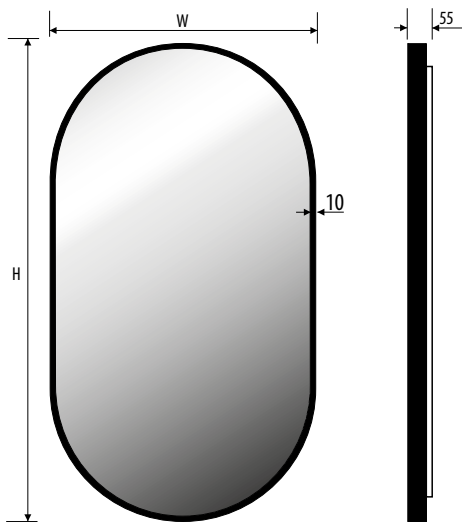

Additional elements on request / Zusatzelemente auf Anfrage /
 Dodatečně na objednávku

Other dimensions available on request
 Andere Abmessungen auf Anfrage
 Jiné rozměry na objednávku

MONA

MONA PLUS

5mm mirror, construction - varnished aluminium
 5mm Spiegel, Konstruktion - lackierter Aluminium
 Zrcadlo 5mm, konstrukce - lakovaný hliník