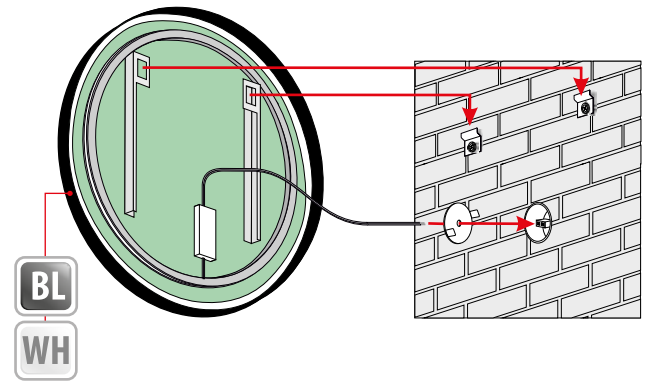

5mm mirror, construction - varnished steel
5mm Spiegel, Konstruktion - lackierter Stahl
Zrcadlo 5mm, konstrukce - lakovaná ocel