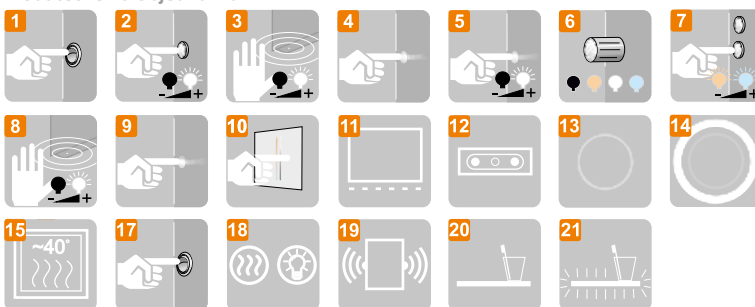

Other dimensions available on request
 Andere Abmessungen auf Anfrage
 Jiné rozměry na objednávku

Additional elements on request / Zusatzelemente auf Anfrage /
 Dodatečně na objednávku

5mm mirror, construction - stainless steel
 5mm Spiegel, Konstruktion - Edelstahl
 Zrcadlo 5mm, konstrukce - nerezová ocel