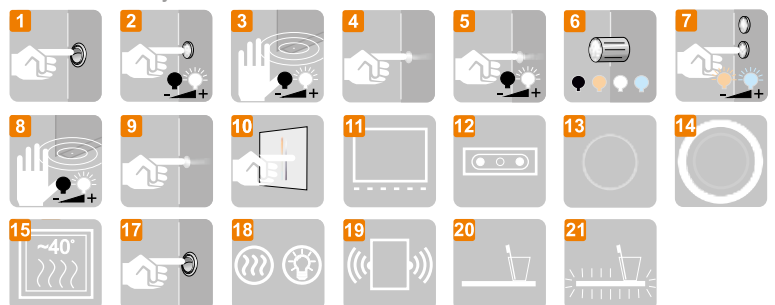

100 x 80 cm
 HERMES 198412412

120 x 80 cm
 HERMES 198412413

Other dimensions available on request
 Andere Abmessungen auf Anfrage
 Jiné rozměry na objednávku

LED colour / LED-Farbe / Barva LED:

Additional elements on request / Zusatzelemente auf Anfrage /
 Dodatečně na objednávku