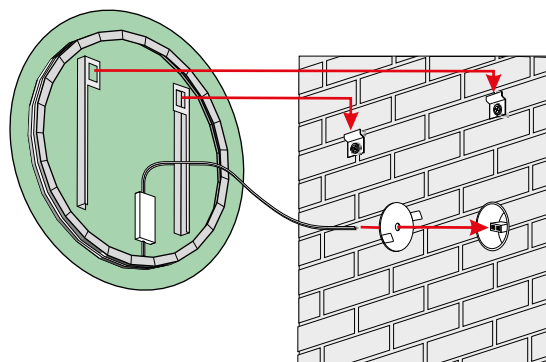

NORMA VI

NORMA VII

4mm mirror, construction - varnished steel
 4mm Spiegel, Konstruktion - lackierter Stahl
 Zrcadlo 4mm, konstrukce - lakovaná ocel

	Technical data	Technische Daten	Technická data
ø 50 cm NORMA VII 198413081	500	500	230V AC ~8,4 W
ø 60 cm NORMA VII 198413082	600	600	230V AC ~10,2 W
ø 70 cm NORMA VII 198413083	700	700	230V AC ~11,8 W
ø 80 cm NORMA VII 198413084	800	800	230V AC ~13,9 W
ø 90 cm NORMA VII 198413085	900	900	230V AC ~15,9 W
ø 100 cm NORMA VII 198413086	1000	1000	230V AC ~17,8 W