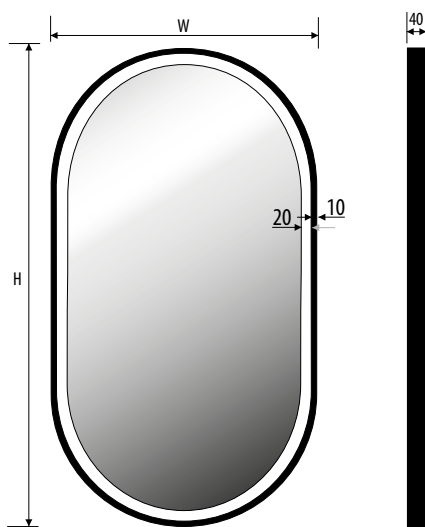

5mm mirror, construction - varnished aluminium
5mm Spiegel, Konstruktion - lackierter Aluminium
Zrcadlo 5mm, konstrukce - lakovaný hliník