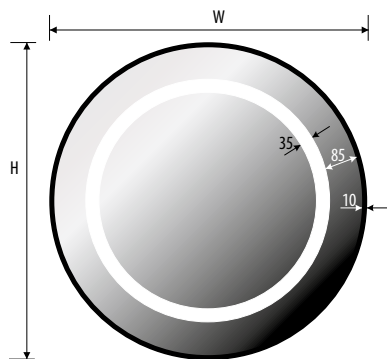

4 5 9 10 13

14 15 18 20 21

IP44

TAURUS PLUS

5mm mirror, construction - varnished steel
 5mm Spiegel, Konstruktion - lackierter Stahl
 Zrcadlo 5mm, konstrukce - lakovaná ocel

Technical data Technische Daten
 Technická data