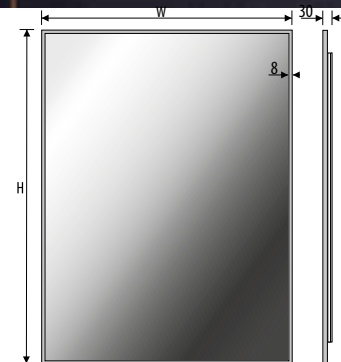

Technical data Technische Daten
Technická data

MITRA PLUS 50x70

MITRA PLUS 60x80

MITRA PLUS 60x120

MITRA PLUS 80x80

MITRA PLUS 100x80

MITRA PLUS 120x80

Other dimensions available on request
Andere Abmessungen auf Anfrage Jiné
rozměry na objednávku