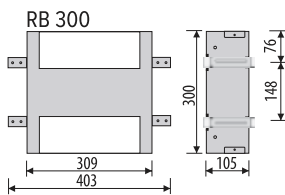

Concealed mounting frame
Unterputz Einbaurahmen
Montážní rám pro osazení modulu