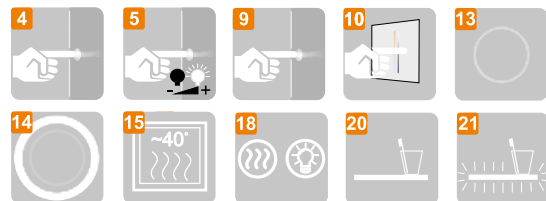

Technical data   Technische Daten   Technická data

45 x 80 cm ZAHID 198412261	450	800	230V AC	~25,5 W
80 x 60 cm ZAHID 198412262	800	600	230V AC	~29,1 W
100 x 80 cm ZAHID 198412263	1000	800	230V AC	~38,7 W
120 x 80 cm ZAHID 198412264	1200	800	230V AC	~43,5 W

Other dimensions available on request
Andere Abmessungen auf Anfrage
Jiné rozměry na objednávku

LED colour / LED-Farbe / Barva LED:

Additional elements on request / Zusatzelemente auf Anfrage /
Dodatečně na objednávku