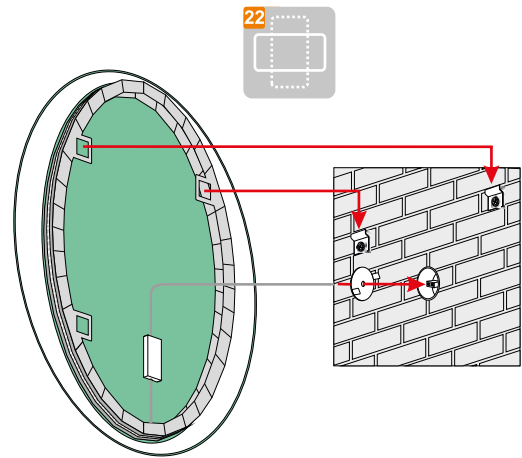

5mm mirror, construction - stainless steel
5mm Spiegel, Konstruktion - Edelstahl
Zrcadlo 5mm, konstrukce - nerezová ocel

Other designs blasting
Andere Ausführungen
Jiné vzory pískování

- White-Weiß--Bílý
- Silver-Silber--Stříbrný

55 x 85 cm
MUSCA 198411121
MUSCA SILVER, WHITE 198411131

Technical data Technische Daten Technická data

70 x 105 cm
MUSCA 198411122
MUSCA SILVER, WHITE 198411132

Other dimensions available on request
Andere Abmessungen auf Anfrage
Jiné rozměry na objednávku

LED colour / LED-Farbe / Barva LED:

Additional elements on request / Zusatzelemente auf Anfrage /
Dodatečně na objednávku