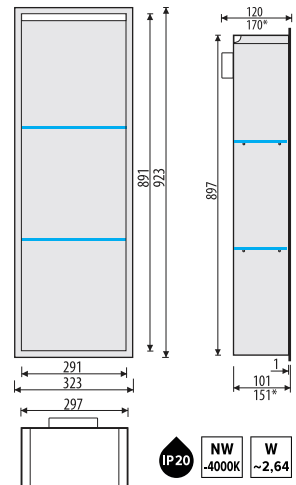

PPWNP LED 900/10
PPWNP LED 900/15*

RB 900

Suggested mounting frame
Vorshlagene Einbaurahm
Doporučený montážní rám

Modul Module Modul	Depth cm Tiefe cm Hloubka cm	Steel grade Stahlsorte Typ oceli	Code Code Kód
PPWNP3060	15	SB	781301017
PPWNP3060	15	LWH	781301018
PPWNP3060	15	LBL	781301019
PPWNP3060	15	LGR	781301020
PPWNP3080	15	SB	781301021
PPWNP3080	15	LWH	781301022

Modul Module Modul	Depth cm Tiefe cm Hloubka cm	Steel grade Stahlsorte Typ oceli	Code Code Kód
PPWNP3080	15	LBL	781301023
PPWNP3080	15	LGR	781301024
PPWNP600	15	SB	781301025
PPWNP600	15	LWH	781301026
PPWNP600	15	LBL	781301027
PPWNP600	15	LGR	781301028

Modul Module Modul	Depth cm Tiefe cm Hloubka cm	Steel grade Stahlsorte Typ oceli	Code Code Kód
PPWNP900	15	SB	781301029
PPWNP900	15	LWH	781301030
PPWNP900	15	LBL	781301031
PPWNP900	15	LGR	781301032