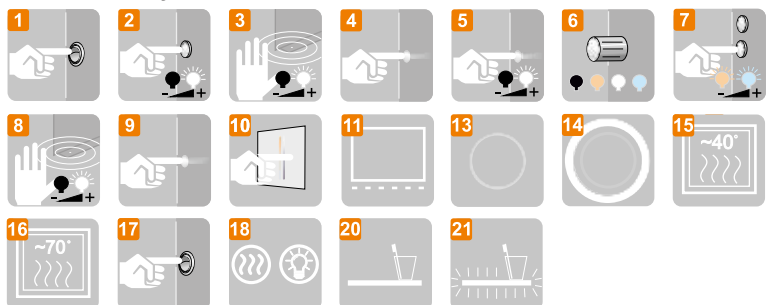

LED colour / LED-Farbe / Barva LED:

Additional elements on request / Zusatzelemente auf Anfrage /
Dodatečně na objednávku