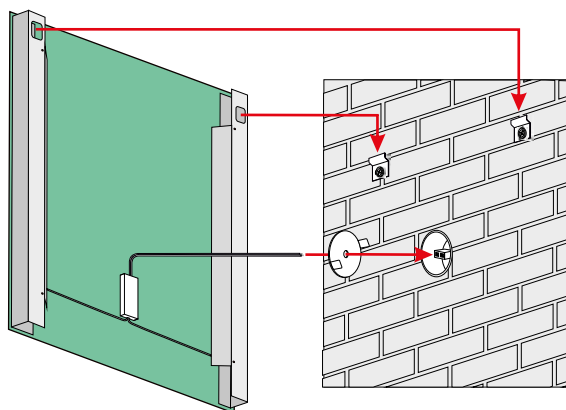

IP44

NORMA SIMPLE I

NORMA SIMPLE II

4mm mirror, construction - brushed aluminium
4mm Spiegel, Konstruktion - gebürstet Aluminium
Zrcadlo 4mm, konstrukce - kartáčovaný hliník

Technical data Technische Daten Technická data