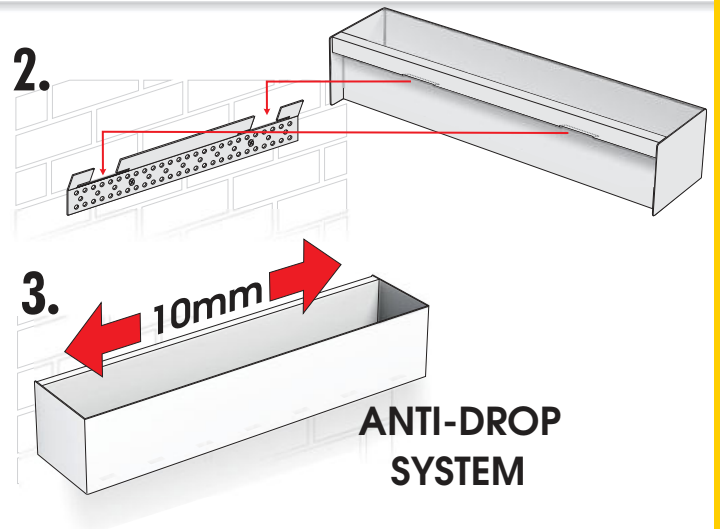

Possible colours of powder-coating
Mögliche Farben der Pulverbeschichtung
Voliteľné barvy - práškově lakované