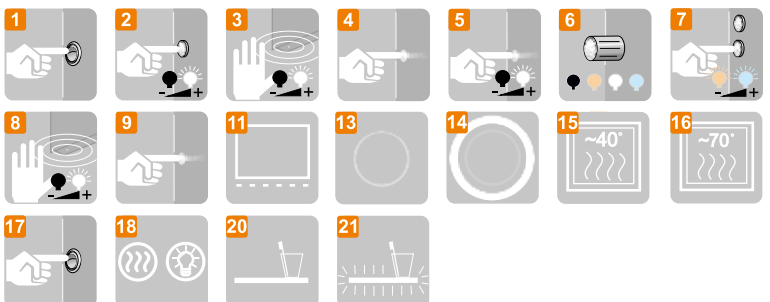

Technical data Technische Daten
Technická data

ø 60 cm/6L, 6R
CARINA 198412141

ø 80 cm/6L, 6R
CARINA 198412142

ø 80 cm/6L, 6R
CARINA 198412143

ø 100 cm/6L, 6R
CARINA 198412144

Other dimensions available on request
Andere Abmessungen auf Anfrage
Jiné rozměry na objednávku

LED colour / LED-Farbe / Barva LED:

Additional elements on request / Zusatzelemente auf Anfrage /
Dodatečně na objednávku