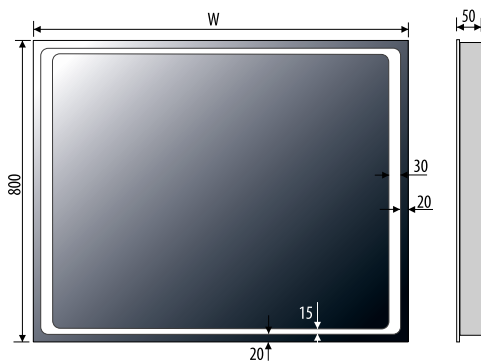

PLUTO

5mm mirror, construction - stainless steel
5mm Spiegel, Konstruktion - Edelstahl
Zrcadlo 5mm, konstrukce - nerezová ocel

Technical data Technische Daten
Technická data

80 x 60 cm
PLUTO 198412421

100 x 80 cm
PLUTO 198412422

120 x 80 cm
PLUTO 198412423

Other dimensions available on request
Andere Abmessungen auf Anfrage
Jiné rozměry na objednávku

LED colour / LED-Farbe / Barva LED:

Additional elements on request / Zusatzelemente auf Anfrage /
Dodatečně na objednávku

PLUTO