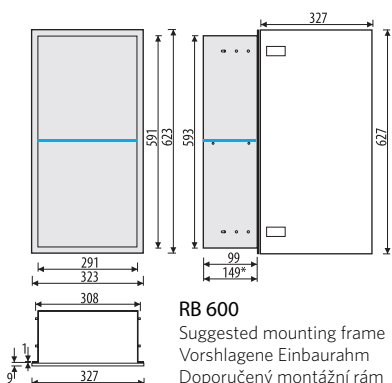

P.PWD 600/10
P.PWD 600/15*