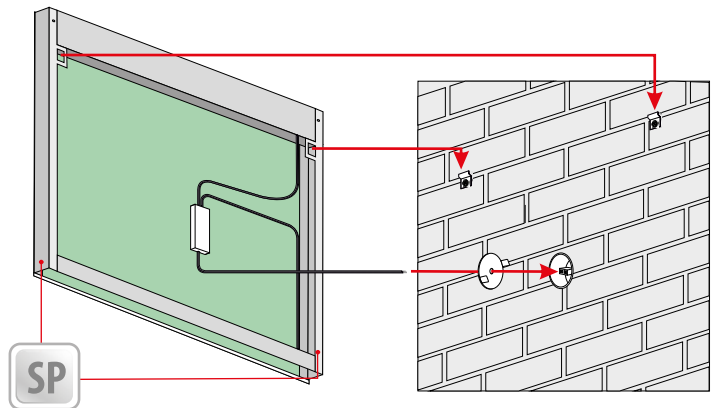

IP44

5mm mirror, construction - stainless steel
 5mm Spiegel, Konstruktion - Edelstahl
 Zrcadlo 5mm, konstrukce - nerezová ocel

Technical data Technische Daten
 Technická data

80 x 60 cm
 HERMES 198412411