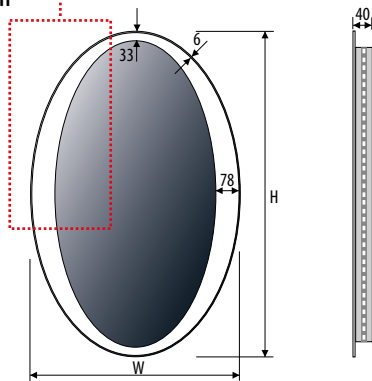

5mm mirror, construction - stainless steel
5mm Spiegel, Konstruktion - Edelstahl
Zrcadlo 5mm, konstrukce - nerezová ocel

Other designs blasting
Andere Ausführungen
Jiné vzory pískování

- White-Weiß--Bílý
- Silver-Silber--Stříbrný

55 x 85 cm
MUSCA 198411121
MUSCA SILVER, WHITE 198411131

Technical data Technische Daten Technická data

70 x 105 cm
MUSCA 198411122
MUSCA SILVER, WHITE 198411132

Other dimensions available on request
Andere Abmessungen auf Anfrage
Jiné rozměry na objednávku

LED colour / LED-Farbe / Barva LED:

Additional elements on request / Zusatzelemente auf Anfrage /
Dodatečně na objednávku