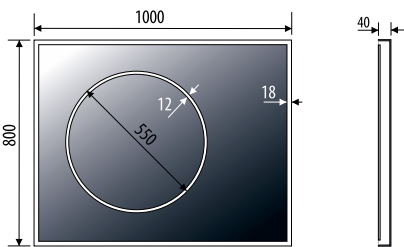

5mm mirror, construction - varnished steel
5mm Spiegel, Konstruktion - lackierter Stahl
Zrcadlo 5mm, konstrukce - lakovaná ocel

LED colour / LED-Farbe / Barva LED:

- **CW**
  ~6000K
- **NW**
  ~4000K
- **WW**
  ~3000K

	Technical data	Technische Daten	Dane techniczne		
80 x 60 cm COMA 198412231	800	600	450	230V AC	~47,5 W
100 x 80 cm COMA 198412232	1000	800	550	230V AC	~60,9 W
120 x 80 cm COMA 198412233	1200	800	550	230V AC	~65,7 W

Other dimensions available on request
Andere Abmessungen auf Anfrage
Jiné rozměry na objednávku

Additional elements on request / Zusatzelemente auf Anfrage /
Dodatečně na objednávku