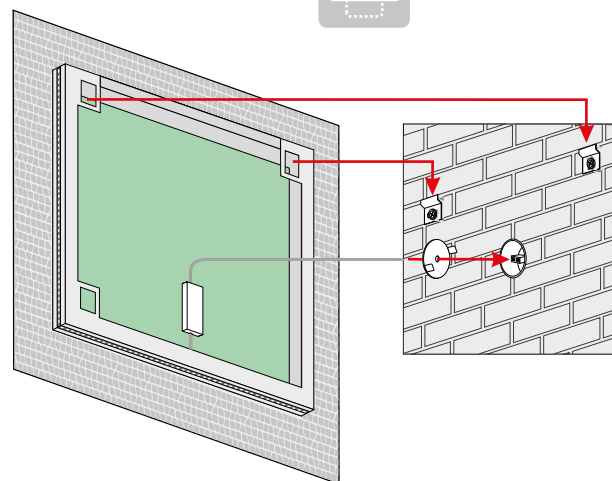

ROTA

ROTA

PARDUS

5mm mirror, construction - stainless steel
 5mm Spiegel, Konstruktion - Edelstahl
 Zrcadlo 5mm, konstrukce - nerezová ocel

100 x 80 cm
 PARDUS 198411101

Technical data Technische Daten Technická data