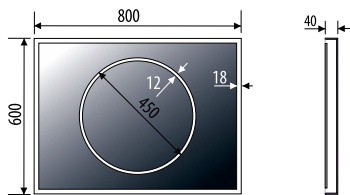

5mm mirror, construction - varnished steel
5mm Spiegel, Konstruktion - lackierter Stahl
Zrcadlo 5mm, konstrukce - lakovaná ocel

LED colour / LED-Farbe / Barva LED:

- **CW**
  ~6000K
- **NW**
  ~4000K
- **WW**
  ~3000K

	Technical data	Technische Daten	Dane techniczne		
80 x 60 cm COMA 198412231	800	600	450	230V AC	~47,5 W
100 x 80 cm COMA 198412232	1000	800	550	230V AC	~60,9 W
120 x 80 cm COMA 198412233	1200	800	550	230V AC	~65,7 W

Other dimensions available on request
Andere Abmessungen auf Anfrage
Jiné rozměry na objednávku

Additional elements on request / Zusatzelemente auf Anfrage /
Dodatečně na objednávku