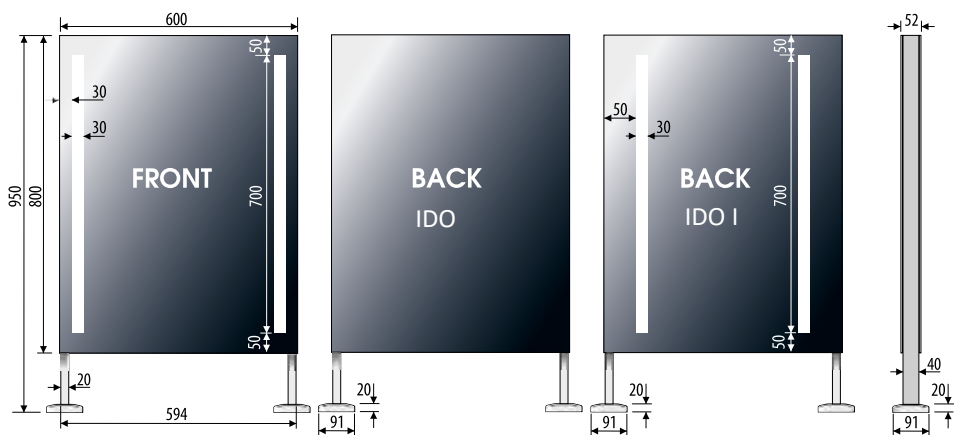

5mm mirror, construction - stainless steel
5mm Spiegel, Konstruktion - Edelstahl
Zrcadlo 5mm, konstrukce - nerezová ocel