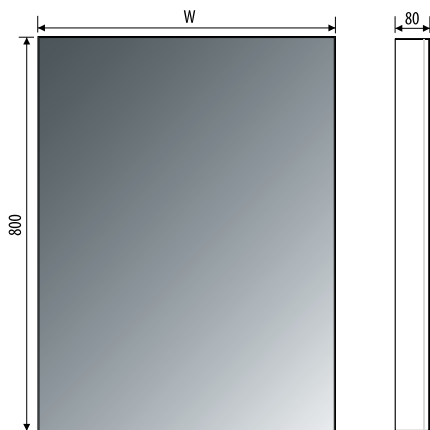

Other dimensions available on request
 Andere Abmessungen auf Anfrage
 Jiné rozměry na objednávku

LED colour / LED-Farbe / Barva LED:

ASTRID 1 ASTRID 2

VEKTOR

5mm mirror, construction - varnished steel
 5mm Spiegel, Konstruktion - lackierter Stahl
 Zrcadlo 5mm, konstrukce - lakovaná ocel