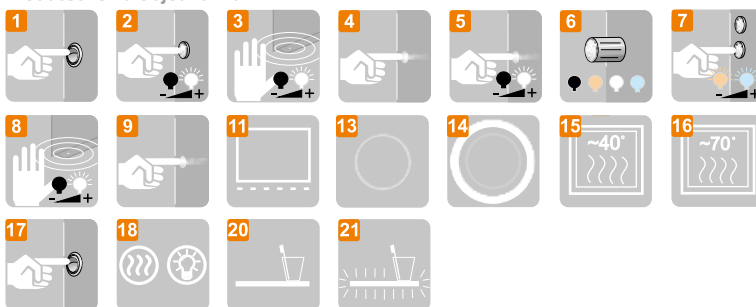

LED colour / LED-Farbe / Barva LED:

Technical data Technische Daten Technická data

60 x 80 cm
PIETRO 198412351

80 x 80 cm
PIETRO 198412352

100 x 80 cm
PIETRO 198412353

120 x 80 cm
PIETRO 198412354

Other dimensions available on request
Andere Abmessungen auf Anfrage
Jiné rozměry na objednávku

Additional elements on request / Zusatzelemente auf Anfrage /
Dodatečně na objednávku