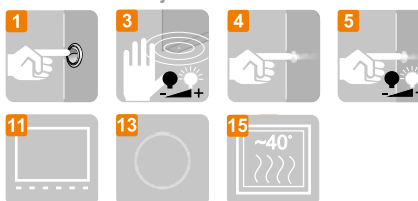

Technical data   Technische Daten   Technická data

80 x 60 cm NORMA SIMPLE II 198413121	800	600	230V AC	~9,6 W
100 x 60 cm NORMA SIMPLE II 198413122	1000	600	230V AC	~9,6 W
60 x 80 cm NORMA SIMPLE II 198413123	600	800	230V AC	~11,5 W
80 x 80 cm NORMA SIMPLE II 198413124	800	800	230V AC	~11,5 W
100 x 80 cm NORMA SIMPLE II 198413125	1000	800	230V AC	~11,5 W
120 x 80 cm NORMA SIMPLE II 198413126	1200	800	230V AC	~11,5 W

Other dimensions available on request
Andere Abmessungen auf Anfrage
Jiné rozměry na objednávku

LED colour / LED-Farbe / Barva LED:

Additional elements on request / Zusatzelemente auf Anfrage /
Dodatečně na objednávku