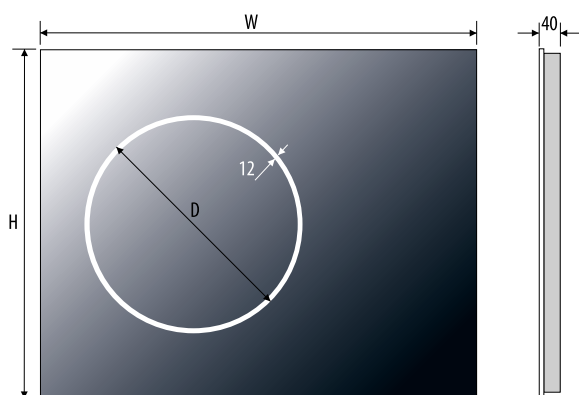

ANTIDO

5mm mirror, construction - stainless steel

5mm Spiegel, Konstruktion - Edelstahl

Zrcadlo 5mm, konstrukce - nerezová ocel

LED colour / LED-Farbe / Barva LED:

Additional elements on request / Zusatzelemente auf Anfrage /
Dodatečně na objednávku

	Technical data	Technische Daten	Technická data		
60 x 80 cm ANTIDO 198412221	600	800	450	230V AC	~18,3 W
80 x 80 cm ANTIDO 198412222	800	800	550	230V AC	~22,2 W
100 x 80 cm ANTIDO 198412223	1000	800	550	230V AC	~22,2 W
120 x 80 cm ANTIDO 198412224	1200	800	550	230V AC	~22,2 W

Other dimensions available on request
Andere Abmessungen auf Anfrage
Jiné rozměry na objednávku

ANTIDO