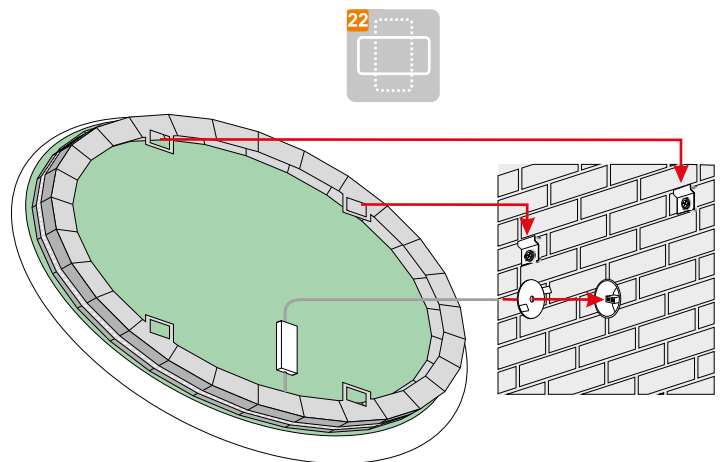

5mm mirror, construction - stainless steel
 5mm Spiegel, Konstruktion - Edelstahl
 Zrcadlo 5mm, konstrukce - nerezová ocel

70 x 55 cm
 LIBRA 198411141

Technical data Technische Daten Technická data

100 x 70 cm
 LIBRA 198411142