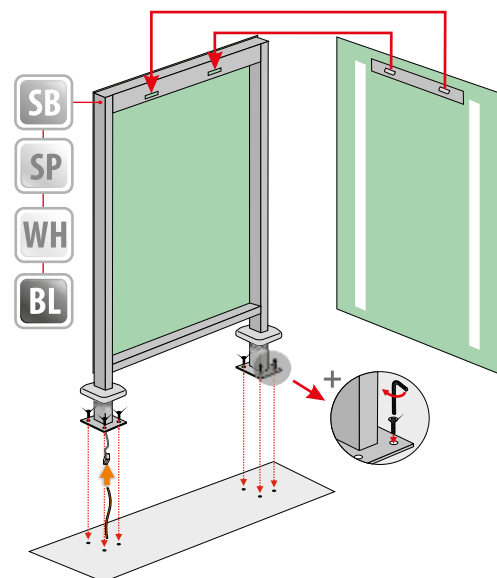

5mm mirror, construction - stainless steel
5mm Spiegel, Konstruktion - Edelstahl
Zrcadlo 5mm, konstrukce - nerezová ocel