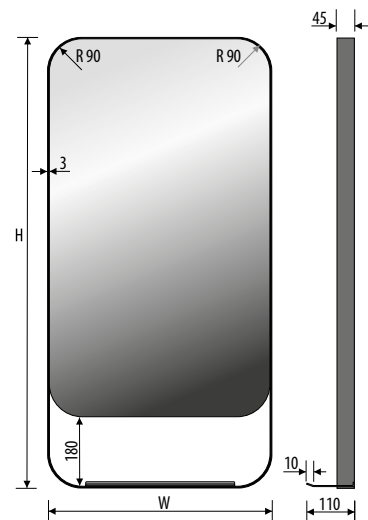

5mm mirror, construction - varnished steel
5mm Spiegel, Konstruktion - lackierter Stahl
Zrcadlo 5 mm, konstrukce - lakovaná ocel

Technical data Technische Daten
Technická data

NORD II 50x90

NORD II 50x100

NORD II 50x120

NORD II 60x100

NORD II 60x120

Other dimensions available on request
Andere Abmessungen auf Anfrage
Jiné rozměry na objednávku

LED colour / LED-Farbe / Barva LED

Additional elements on request / Zusatzelemente auf Anfrage
Dodatečně na objednávku