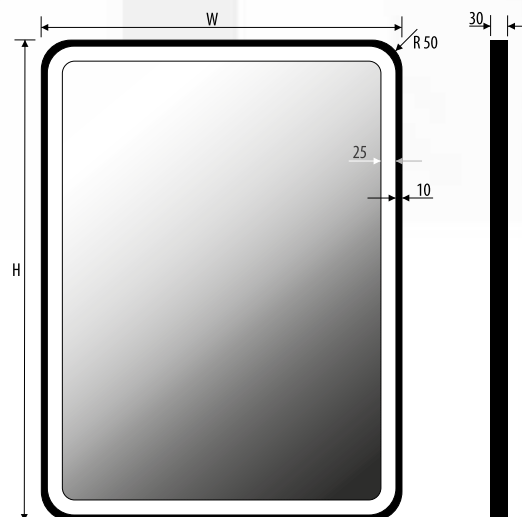

FREY

5mm mirror, construction - varnished steel,
5mm Spiegel, Konstruktion - lackierter Stahl,
Zrcadlo 5 mm, konstrukce - lakovaná ocel

Technical data / Technische Daten / Technická data

FREY 60x80
198412651

600	800	230V AC	~21,6 W

FREY 80x80
198412652

800	800	230V AC	~25,2 W

FREY 100x80
198412653

1000	800	230V AC	~28,8 W

FREY 120x80
198412654

1200	800	230V AC	~32,4 W

FREY 60x100
198412655

600	1000	230V AC	~25,2 W

FREY 120x100
198412656

1200	1000	230V AC	~36,0 W

Other dimensions available on request
Andere Abmessungen auf Anfrage
Jiné rozměry na objednávku

LED colour / LED-Farbe / Barva LED:

CW ~6000K	CWW ~4800K	NW ~4000K	WW ~3000K

Additional elements on request / Zusatzelemente auf Anfrage Dodatečně na objednávku

FREY