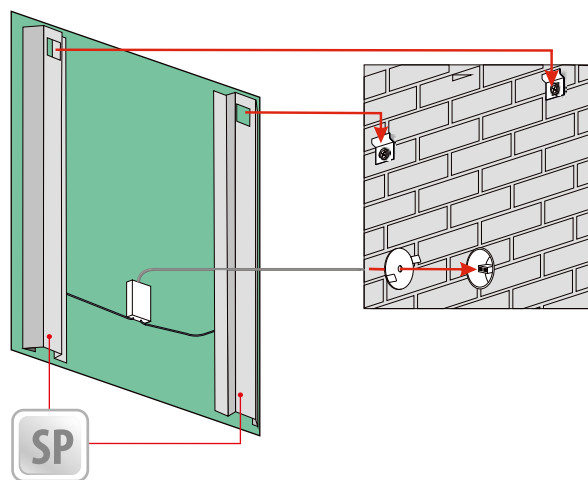

IP44

PRESTO

5mm mirror, construction - stainless steel

5mm Spiegel, Konstruktion - Edelstahl

Zrcadlo 5mm, konstrukce - nerezová ocel

LED colour / LED-Farbe / Barva LED:

45 x 80 cm
PRESTO 198412541

Technical data Technische Daten Technická data