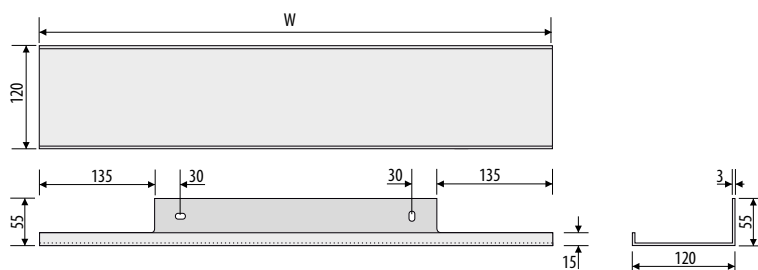

Shelves Regale Police

aluminum shelf for rectangular mirrors/ Aluminiumregal für Rechteckige Spiegel/ hliníková police na obdélníková zrcadla:
Rolo, Orinoko, Kappa, Presto, Vera, Vedo, Vena, Gaia, Doka, Vienna, Antido, Pietro

PLK3 60	600	120
PLK3 70	700	120
PLK3 80	800	120
PLK3 90	900	120
PLK3 100	1000	120
PLK3 110	1100	120
PLK3 120	1200	120