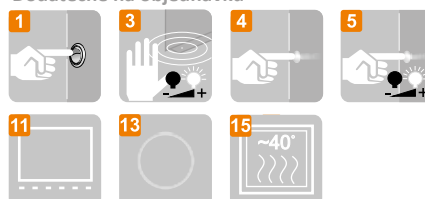

Technical data   Technische Daten   Technická data

80 x 60 cm NORMA SIMPLE I 198413111	800	600	230V AC	~17,4 W
100 x 60 cm NORMA SIMPLE I 198413112	1000	600	230V AC	~22,2 W
60 x 80 cm NORMA SIMPLE I 198413113	600	800	230V AC	~12,6 W
80 x 80 cm NORMA SIMPLE I 198413114	800	800	230V AC	~17,4 W
100 x 80 cm NORMA SIMPLE I 198413115	1000	800	230V AC	~22,2 W
120 x 80 cm NORMA SIMPLE I 198413116	1200	800	230V AC	~21,6 W

Other dimensions available on request
Andere Abmessungen auf Anfrage
Jiné rozměry na objednávku

LED colour / LED-Farbe / Barva LED:

Additional elements on request / Zusatzelemente auf Anfrage /
Dodatečně na objednávku