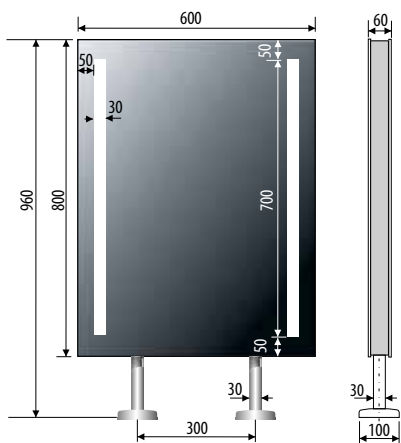

LED colour / LED-Farbe / Barva LED:

- **CW**
  ~6000K
- **CWW**
  ~4800K
- **NW**
  ~4000K
- **WW**
  ~3000K

60 x 80 cm
COSMO 198412301

Technical data   Technische Daten   Technická data

60 x 80 cm
COSMO I 198412302

Other dimensions available on request
Andere Abmessungen auf Anfrage
Jiné rozměry na objednávku

Additional elements on request / Zusatzelemente auf Anfrage /
Dodatečně na objednávku

1. Hand icon
2. Hand icon with light
3. Hand icon with light and sound waves
4. Hand icon with light and sound waves
5. Hand icon with light and sound waves
6. Hand icon with light and sound waves
7. Hand icon with light and sound waves
8. Hand icon with light and sound waves
9. Hand icon with light and sound waves
10. Hand icon with light and sound waves
12. Hand icon with light and sound waves
13. Hand icon with light and sound waves
14. Hand icon with light and sound waves
15. Hand icon with light and sound waves
17. Hand icon with light and sound waves
18. Hand icon with light and sound waves
20. Hand icon with light and sound waves
21. Hand icon with light and sound waves

- IP44
- Energy Star logo
- LED logo