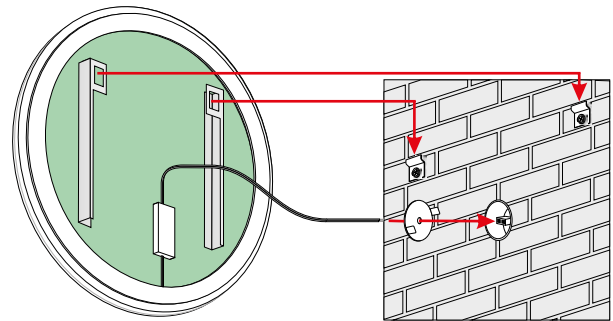

5mm mirror, construction - stainless steel
5mm Spiegel, Konstruktion - Edelstahl
Zrcadlo 5 mm, konstrukce - nerezová ocel

Technical data / Technische Daten / Technická data

ILIOS ø 50	198412601	500	500	230V AC	~9,9 W
ILIOS ø 60	198412602	600	600	230V AC	~12,1 W
ILIOS ø 70	198412603	700	700	230V AC	~14,4 W
ILIOS ø 80	198412604	800	800	230V AC	~16,6 W
ILIOS ø 90	198412605	900	900	230V AC	~18,9 W
ILIOS ø 100	198412606	1000	1000	230V AC	~21,1 W

Other dimensions available on request
Andere Abmessungen auf Anfrage
Jiné rozměry na objednávku

LED colour / LED-Farbe / Barva LED:

Additional elements on request / Zusatzelemente auf Anfrage
Dodatečně na objednávku