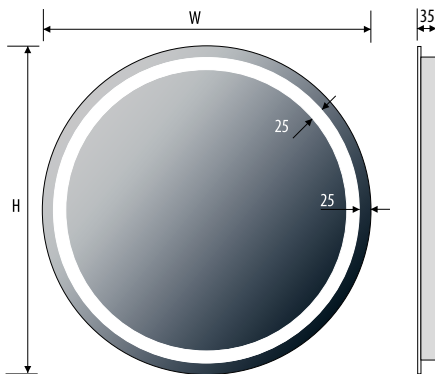

Technical data Technische Daten
Technická data

ø 50 cm
AQUIDO PLUS 198412171

ø 60 cm
AQUIDO PLUS 198412172

600	600	230V AC	~17,7 W

ø 70 cm
AQUIDO PLUS 198412173

700	700	230V AC	~21,6 W

ø 80 cm
AQUIDO PLUS 198412174

800	800	230V AC	~25,5 W

ø 90 cm
AQUIDO PLUS 198412175

900	900	230V AC	~29,1 W

ø 100 cm
AQUIDO PLUS 198412176

1000	1000	230V AC	~32,7 W

ø 120 cm
AQUIDO PLUS 198412177

Other dimensions available on request
Andere Abmessungen auf Anfrage
Jiné rozměry na objednávku

LED colour / LED-Farbe / Barva LED:

CW ~6000K
NW ~4000K
WW ~3000K

Additional elements on request / Zusatzelemente auf Anfrage /
Dodatečně na objednávku

AQUIDO PLUS