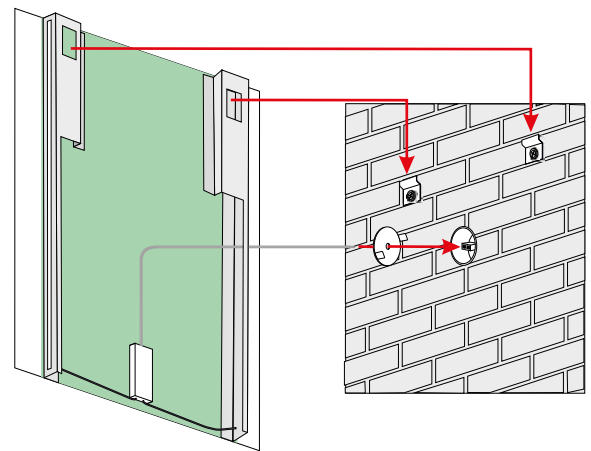

VENA

IP44

5mm mirror, construction - stainless steel
 5mm Spiegel, Konstruktion - Edelstahl
 Zrcadlo 5mm, konstrukce - nerezová ocel

Other designs blasting
 Andere Ausführungen
 Jiné vzory pískování

	Technical data	Technische Daten	Technická data
60 x 80 cm GAIA GAIA LINE, SAFARI	198412451 198412462	600 800	230V AC ~18,6 W
80 x 80 cm GAIA GAIA LINE, SAFARI	198412452 198412461	800 800	230V AC ~18,6 W
100 x 80 cm GAIA GAIA LINE, SAFARI	198412453 198412463	1000 800	230V AC ~18,6 W
120 x 80 cm GAIA GAIA LINE, SAFARI	198412454 198412464	1200 800	230V AC ~18,6 W