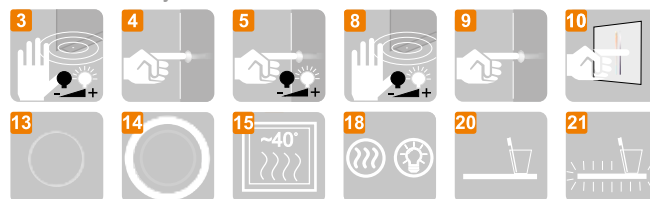

Technical data Technische Daten Technická data

ø 50 cm ANDROMEDA 198412191	500	500	230V AC	~15,9 W
ø 60 cm ANDROMEDA 198412192	600	600	230V AC	~18,6 W
ø 70 cm ANDROMEDA 198412193	700	700	230V AC	~22,5 W
ø 80 cm ANDROMEDA 198412194	800	800	230V AC	~26,1 W
ø 90 cm ANDROMEDA 198412195	900	900	230V AC	~30,0 W
ø 100 cm ANDROMEDA 198412196	1000	1000	230V AC	~33,6 W

Other dimensions available on request
Andere Abmessungen auf Anfrage
Jiné rozměry na objednávku

LED colour / LED-Farbe / Barva LED:

Additional elements on request / Zusatzelemente auf Anfrage /
Dodatečně na objednávku