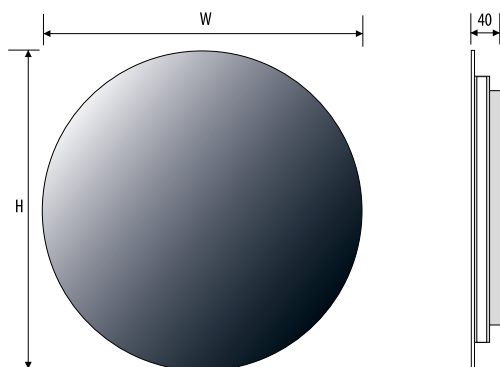

COLUMBA

AQUIDO

5mm mirror, construction - stainless steel

5mm Spiegel, Konstruktion - Edelstahl

Zrcadlo 5mm, konstrukce - nerezová ocel

Technical data Technische Daten

Technická data

Ø	Model	W	H	Voltage	Power
50 cm	AQUIDO 198412161	500	500	230V AC	~16,8 W
60 cm	AQUIDO 198412162	600	600	230V AC	~20,4 W
70 cm	AQUIDO 198412163	700	700	230V AC	~23,7 W
80 cm	AQUIDO 198412164	800	800	230V AC	~27,9 W
90 cm	AQUIDO 198412165	900	900	230V AC	~31,8 W
100 cm	AQUIDO 198412166	1000	1000	230V AC	~35,7 W