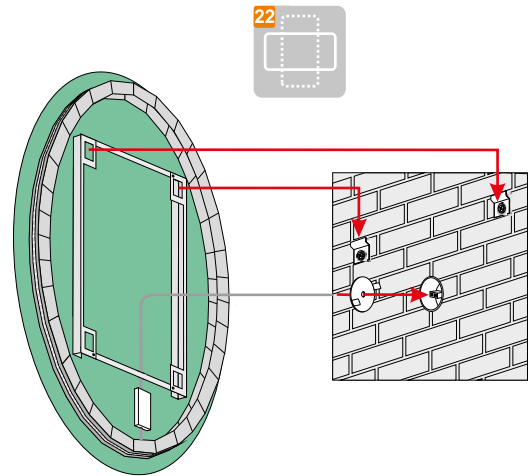

NORMA VII

NORMA VIII

4mm mirror, construction - varnished steel
 4mm Spiegel, Konstruktion - lackierter Stahl
 Zrcadlo 4mm, konstrukce - lakovaná ocel

Technical data Technische Daten Technická data

50 x 70 cm
 NORMA VIII 198413091