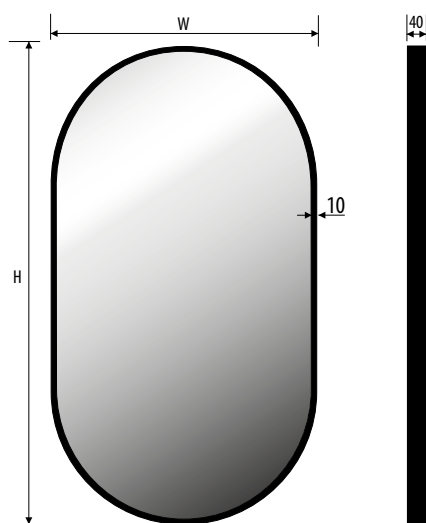

Technical data Technische Daten
Technická data

50 x 90 cm MONA 198412081	500	900
50 x 120 cm MONA 198412082	500	1200
60 x 100 cm MONA 198412083	600	1000
60 x 130 cm MONA 198412084	600	1300
60 x 150 cm MONA 198412085	600	1500

Additional elements on request / Zusatzelemente auf Anfrage /
Dodatečně na objednávku

Other dimensions available on request
Andere Abmessungen auf Anfrage
Jiné rozměry na objednávku

MONA