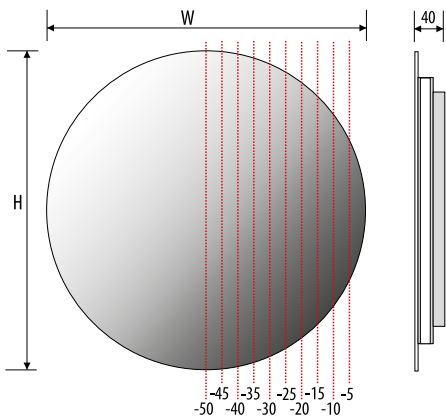

5mm mirror, construction - stainless steel
5mm Spiegel, Konstruktion - Edelstahl
Zrcadlo 5 mm, konstrukce - nerezová ocel