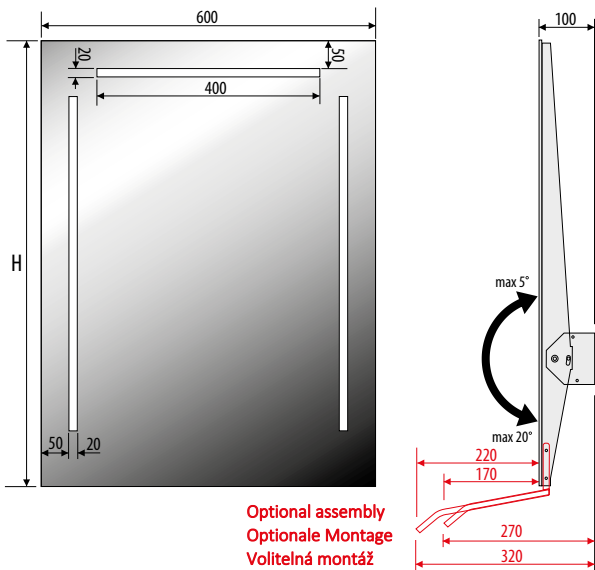

5mm mirror, construction - stainless steel
5mm Spiegel, Konstruktion - Edelstahl
Zrcadlo 5mm, konstrukce - nerezová ocel

Optional assembly
Optionale Montage
Volitelná montáž