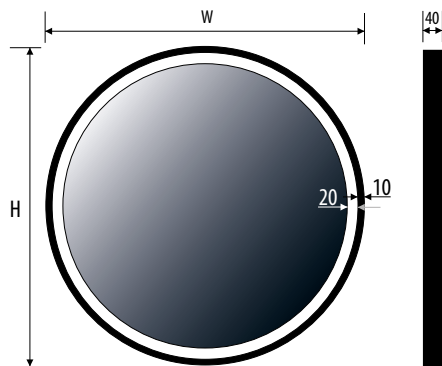

5mm mirror, construction - varnished steel
5mm Spiegel, Konstruktion - lackierter Stahl
Zrcadlo 5mm, konstrukce - lakovaná ocel